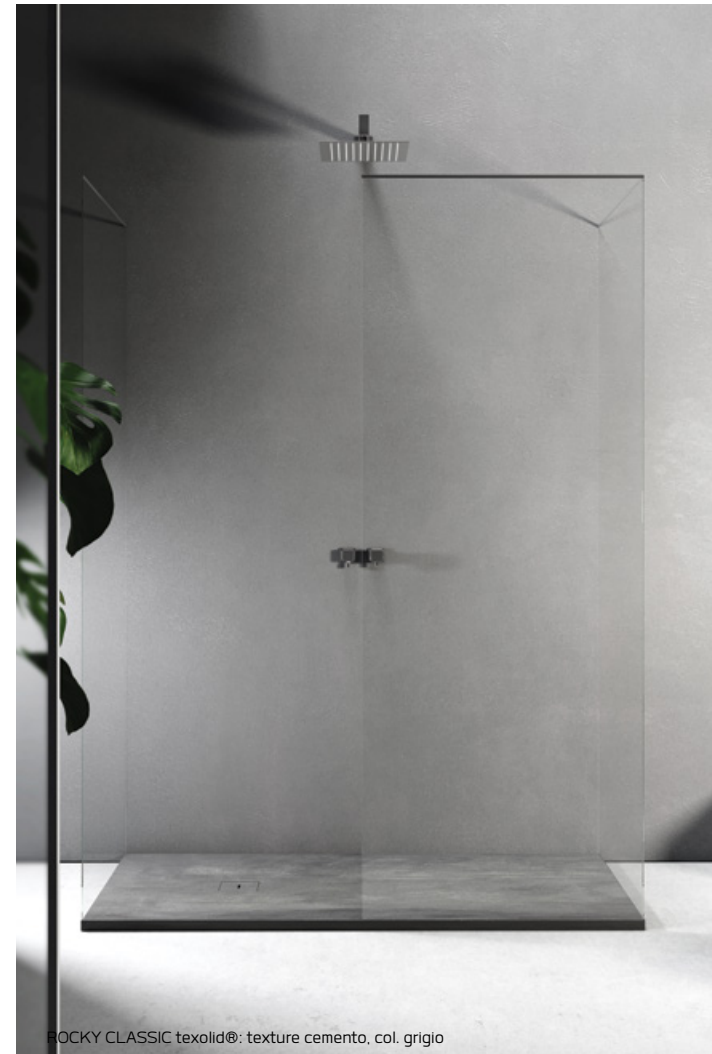

ROCKY CLASSIC texolid®: texture puntinato 3D con piletta in tinta

Angolare

Asimmetrico

Circolare

ROCKY CLASSIC texolid®: texture cemento, col. grigio

ROCKY CLASSIC

Rocky Classic è un piatto doccia in marmo-resina con una particolare texturizzazione naturale.

La particolare superficie del piatto crea un rilievo morbido ma dal forte contrasto materico.

Questo piatto è progettato per ambienti bagno stilisticamente contemporanei ed innovativi, in cui il progetto architettonico non lascia nulla al caso.

Rocky Classic is a marble resin shower tray with a particular natural textured effect.

The particular tray surface creates a soft pad with a strong material contrast.

This tray is designed for stylistically innovative bathroom, where the architectural design does not leave anything to chance.