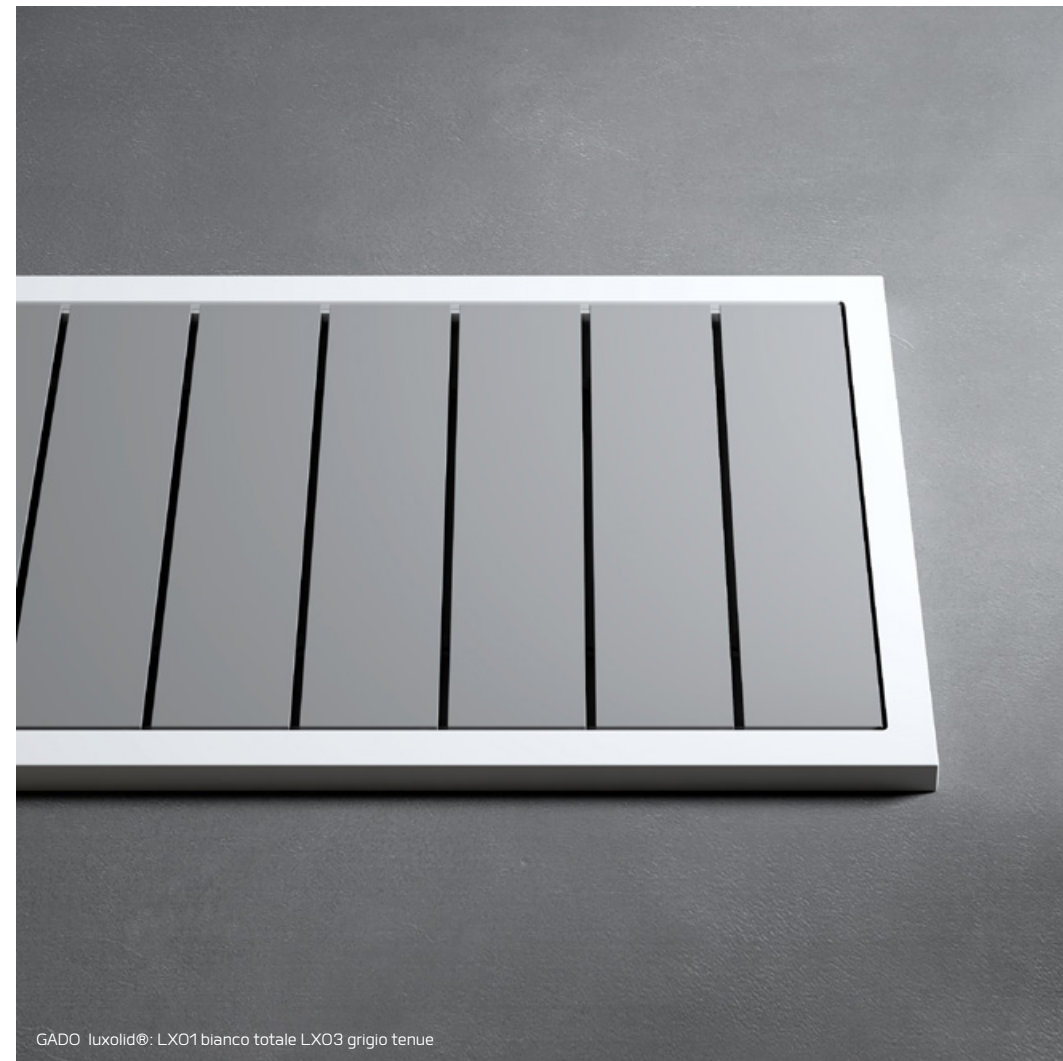

GADO luxolid®: LX01 bianco totale LX03 grigio tenue