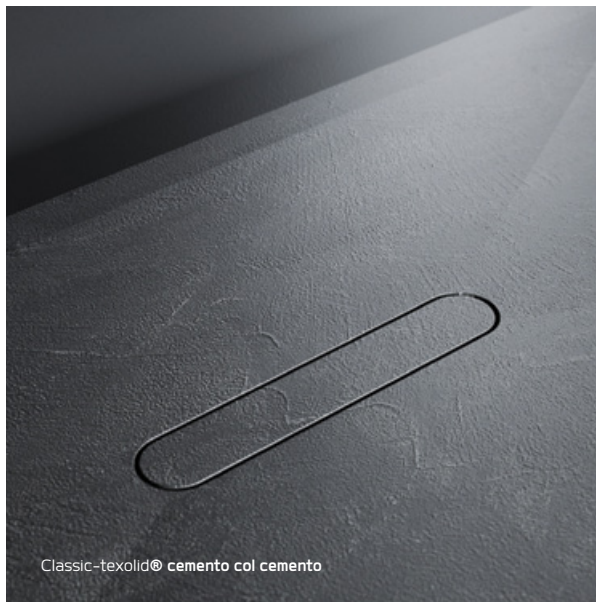

TAB

—

VESUVIUS COLLEZIONE

—

VESUVIUS COLLEZIONE

Collezione piatti doccia bi-materici
Installazione sovra-pavimento e filo-pavimento
Piatti doccia in Texolid®

Ispirata alle linee di un vulcano, che convergono verso un cratere denso di detriti che ne celano l'anima e il carattere, la linea scultorea delle superfici inclinate incontra l'esclusiva piletta. Un elemento personalizzabile, eclettico, che dà vita ad un contrasto materico e cromatico in grado di caratterizzare lo spazio doccia, con infinite possibilità espressive. Disponibili in diverse dimensioni.

*Two-textured shower trays collection
Raised floor and Flush floor Installation
Luxolid® shower tray with Luxolid®
LAPILLUS™ drain valve*

Inspired by the shapes of a volcano, the sloped surfaces sculptural lines meet the exclusive drain valve. A customizable element that creates a chromatic and textured contrast able to characterize the shower area with infinite expressive possibilities. Available in different sizes..

Classic-textolid® roccia col. bianco

Classic-textolid® ardesia col. antracite

Classic-textolid® cemento col cemento

Classic-textolid® puntinato 3D col. bianco

PURO
—

PURO

Puro è un piatto doccia in acrilico dal design minimalista, con linee morbide ed avvolgenti.