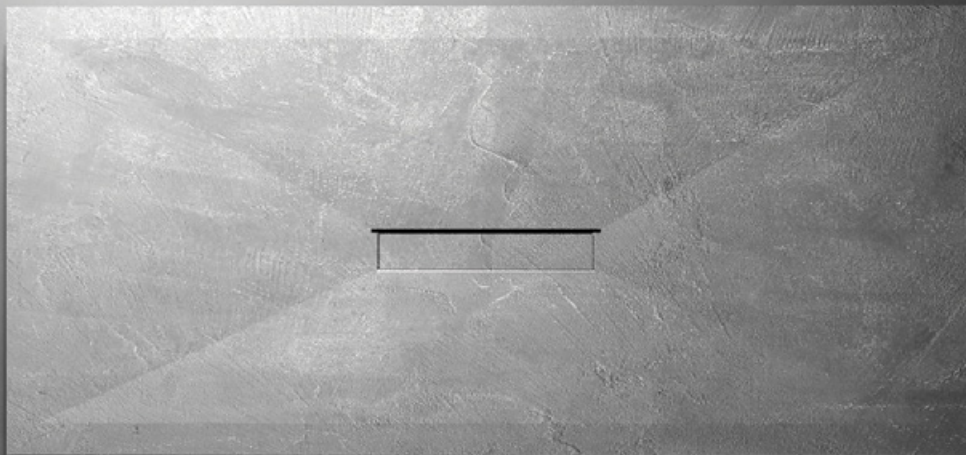

TAB Texolid®: texture cemento col. cemento