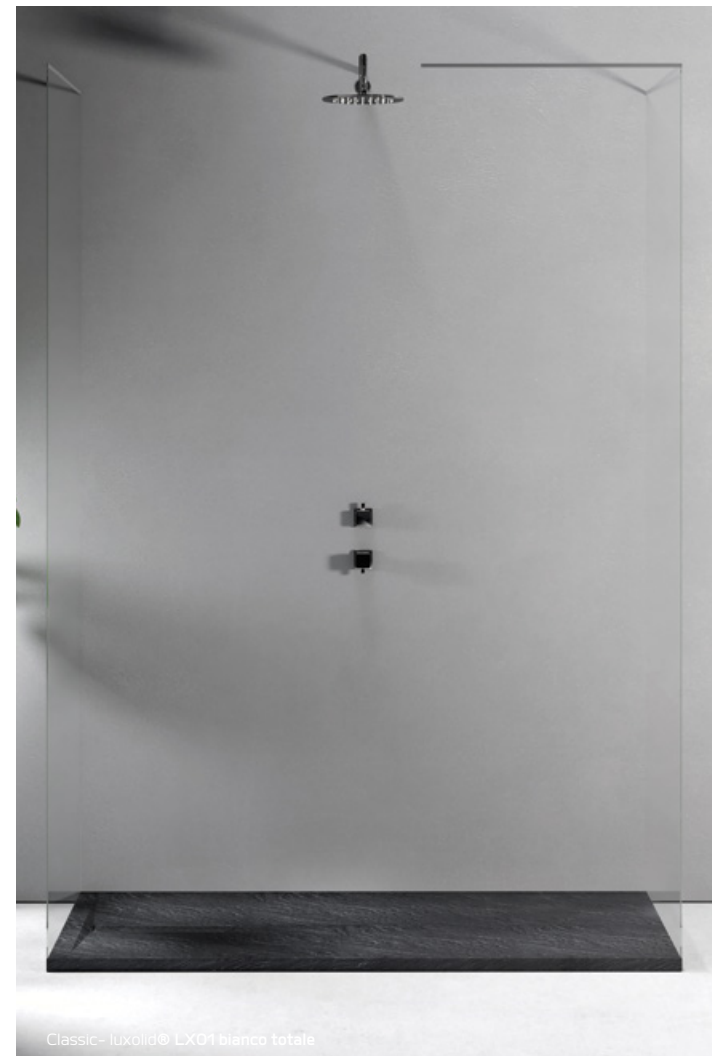

Exclusive shower tray with flush to surface drain slot and imperceptible drain valve. An essential design detail perfect for contemporary and refined locations. The light inclination of the internal surface carries the water toward the drain slot, without any other removable element, to create a new standard of ergonomics and comfort. Available in different sizes.

TAB

—

VESUVIUS COLLEZIONE

—

VESUVIUS COLLEZIONE

Collezione piatti doccia bi-materici
Installazione sovra-pavimento e filo-pavimento
Piatti doccia in Texolid®

Ispirata alle linee di un vulcano, che convergono verso un cratere denso di detriti che ne celano l'anima e il carattere, la linea scultorea delle superfici inclinate incontra l'esclusiva piletta. Un elemento personalizzabile, eclettico, che dà vita ad un contrasto materico e cromatico in grado di caratterizzare lo spazio doccia, con infinite possibilità espressive. Disponibili in diverse dimensioni.

*Two-textured shower trays collection
Raised floor and Flush floor Installation
Luxolid® shower tray with Luxolid®
LAPILLUS™ drain valve*

Inspired by the shapes of a volcano, the sloped surfaces sculptural lines meet the exclusive drain valve. A customizable element that creates a chromatic and textured contrast able to characterize the shower area with infinite expressive possibilities. Available in different sizes..

L'assenza di spigoli vivi e ne fa un capolavoro di ergonomia e purezza di forma. E' disponibile in una serie di dimensioni che lo rendono ideale in ogni contesto.

La particolare griglia di scarico installata a filo della superficie è un dettaglio prezioso.