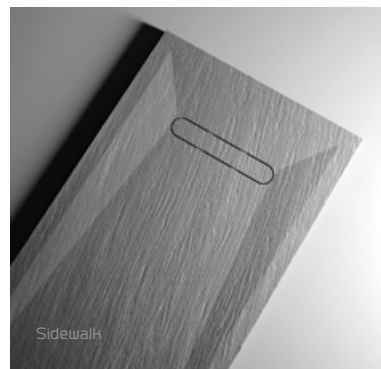

Exclusive shower tray with flush to surface drain slot and imperceptible drain valve. An essential design detail perfect for contemporary and refined locations. The light inclination of the internal surface carries the water toward the drain slot, without any other removable element, to create a new standard of ergonomics and comfort. Available in different sizes.

TAB

—

VESUVIUS COLLEZIONE

—

VESUVIUS COLLEZIONE

Collezione piatti doccia bi-materici
Installazione sovra-pavimento e filo-pavimento
Piatti doccia in Texolid®

Ispirata alle linee di un vulcano, che convergono verso un cratere denso di detriti che ne celano l'anima e il carattere, la linea scultorea delle superfici inclinate incontra l'esclusiva piletta. Un elemento personalizzabile, eclettico, che dà vita ad un contrasto materico e cromatico in grado di caratterizzare lo spazio doccia, con infinite possibilità espressive. Disponibili in diverse dimensioni.

*Two-textured shower trays collection
Raised floor and Flush floor Installation
Luxolid® shower tray with Luxolid®
LAPILLUS™ drain valve*

Inspired by the shapes of a volcano, the sloped surfaces sculptural lines meet the exclusive drain valve. A customizable element that creates a chromatic and textured contrast able to characterize the shower area with infinite expressive possibilities. Available in different sizes..