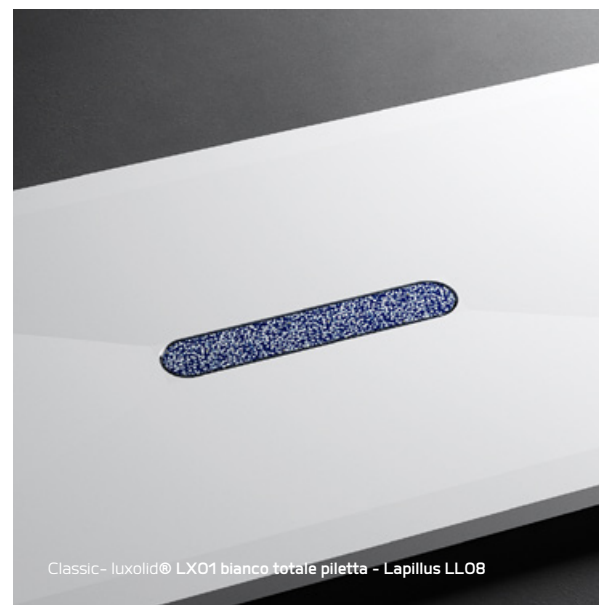

Classic- luxolid® LX01 bianco totale piletta - Lapillus LLO7

Classic- luxolid® LX01 bianco totale piletta - Lapillus LLO8