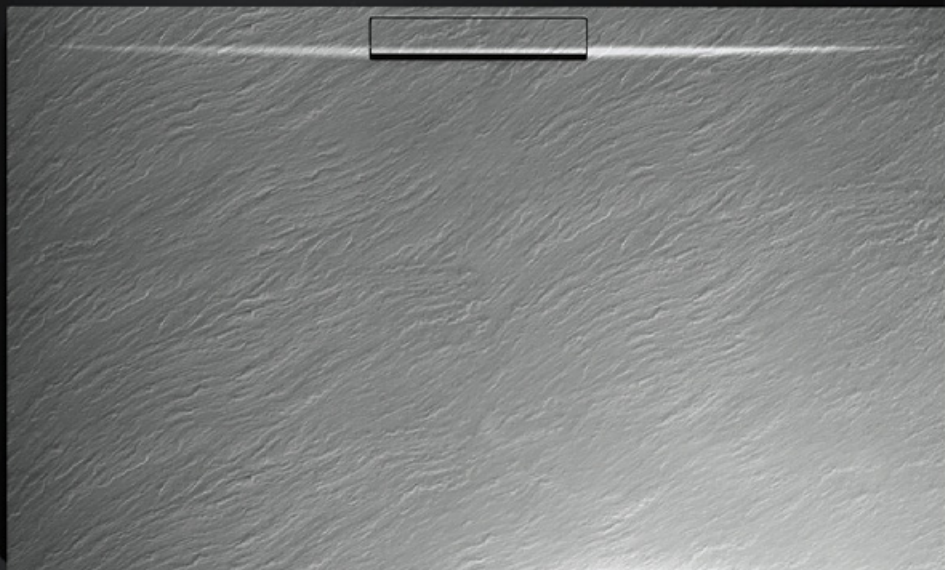

Shower tray with lateral drain flush to surface. The drain valve is available in the silkscreen stainless steel variation or colored textured one. The light inclination of the shower tray surface carries the water toward the drain slot, ensuring the best comfort. Available in different sizes, made entirely of Luxolid® and Luxolid® LAPILLUS™.

Classic- luxolid® LX01 bianco totale piletta - Lapillus LLO8

Classic- luxolid® LX01 bianco totale piletta - Lapillus LLO7

TAGLI

—

TAGLI texolid®: texture ardesia, col. grigio chiaro

TAGLI

Il modello ispirato ai tagli nella tela di Lucio Fontana: superfici lievemente inclinate che creano la proiezione di un taglio posto su un lato, ricavato dal volume stesso del piatto. L'essenza minimalista di un dettaglio tecnico innovativo, che integra l'inedita piletta di scarico con copripiletta in tinta, si esprime con leggerezza e naturalezza: forme nette e decise, scolpite da un unico blocco materico. Questo modello è disponibile in tutte le finiture di Texolid® e in tutti i colori della gamma Luxolid®.