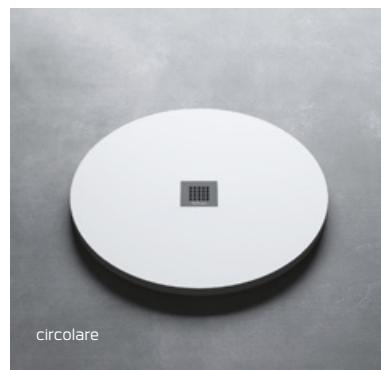

—

ROCKY SOLID CLASSIC luxolid®: LX05 nero stromboli, piletta inox

ROCKY SOLID CLASSIC luxolid®: LX03 grigio tenue, piletta inox

Angolare

Asimmetrico

circolare

ROCKY SOLID CLASSIC luxolid® rettangolare, piletta inox