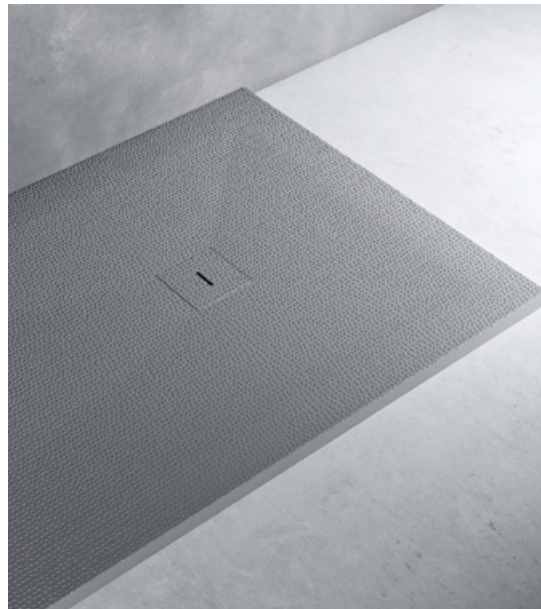

ROCKY CLASSIC texolid®: texture puntinato 3D con piletta in tinta