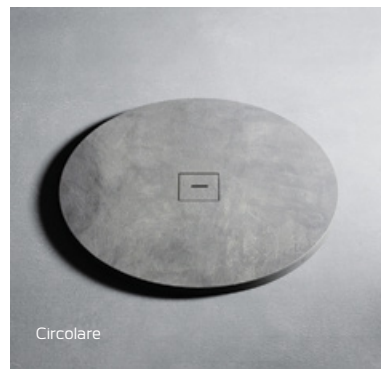

ROCKY CLASSIC texolid®: texture puntinato 3D con piletta in tinta

Angolare

Asimmetrico

Circolare

ROCKY CLASSIC texolid®: texture cemento, col. grigio

ROCKY CLASSIC

Rocky Classic è un piatto doccia in marmo-resina con una particolare texturizzazione naturale.

La particolare superficie del piatto crea un rilievo morbido ma dal forte contrasto materico.

Questo piatto è progettato per ambienti bagno stilisticamente contemporanei ed innovativi, in cui il progetto architettonico non lascia nulla al caso.