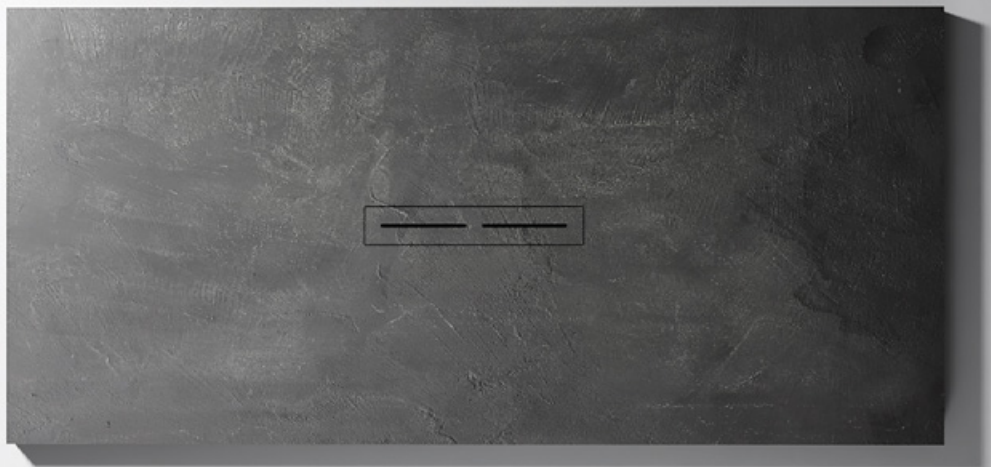

DIVO texolid®: texture cemento col. cemento