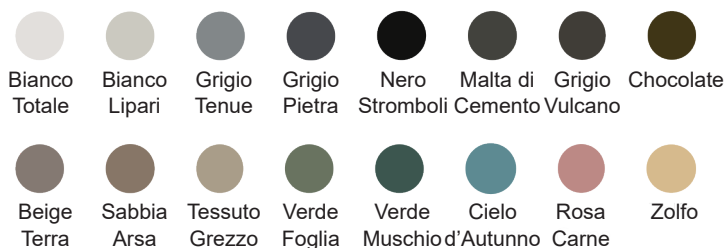

misure in mm. Scala 1:20

Luxolid® mood  
relaxdesign

Colori RAL / RAL colors

su richiesta  
on request

Luxolid® LAPILLUS™ relaxdesign

Nero Vulcano  
CODE LLO1

Nero Quarzo  
CODE LLO2

Nero Golden  
CODE LLO3

Bianco Siberia  
CODE LLO4

Bianco Terrazzo  
CODE LLO5

Bianco Golden  
CODE LLO6

Verde Ischia  
CODE LLO7

Blu Relax  
CODE LLO8