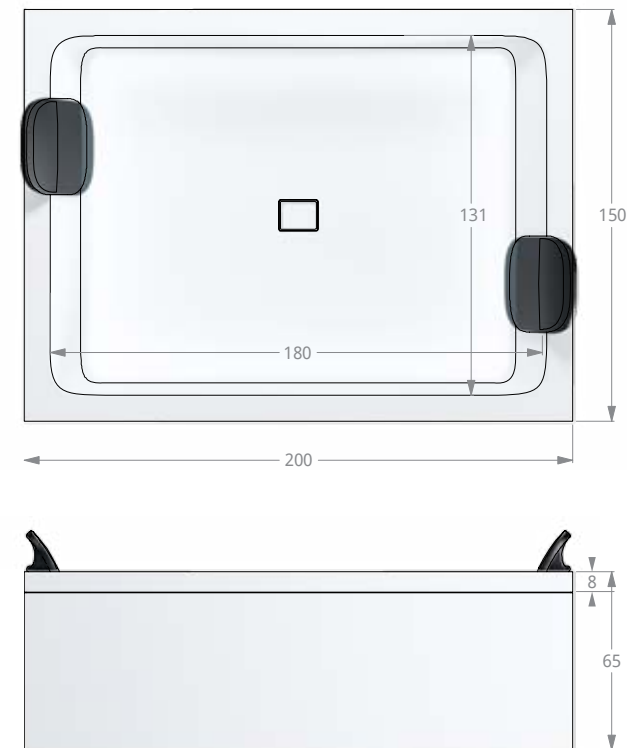

CUSCINERIA ERGONOMICA IN GEL

Gli speciali cuscini in gel in dotazione sono realizzati su misura per questo modello, per ottenere il massimo comfort dal profilo ergonomico della vasca: essi si adattano con estrema naturalezza a spalle e schiena e garantiscono il sostegno ideale al collo e alla testa.

ERGONOMIC GEL PILLOWS

The special gel pillows supplied are made-to-measure for this model, to obtain the best comfort from the bathtub ergonomic profile: they adapt to shoulders and back and guarantee the ideal support for neck and head.

CROMOTERAPIA DIFFUSA

L'illuminazione a led RGB è posizionata lungo tutto il profilo ergonomico del guscio, con sorgente nascosta alla vista: la massima diffusione e compattezza della luce all'interno della vasca, con cromatismi pieni ed avvolgenti, garantisce uno scenario di benessere senza precedenti.

DIFFUSED CHROMOTHERAPY

The RGB led lighting is positioned along the entire ergonomic profile of the shell, with the source hidden to the eye: the best diffusion and compactness of the light inside the bathtub, with full and enchanting chromatisms, guarantees a unique wellness scenery.

Zed-Pleasure

Vasca speciale con sistema idromassaggio Talent System™
Special whirlpool bathtub with Talent System™ hydromassage system