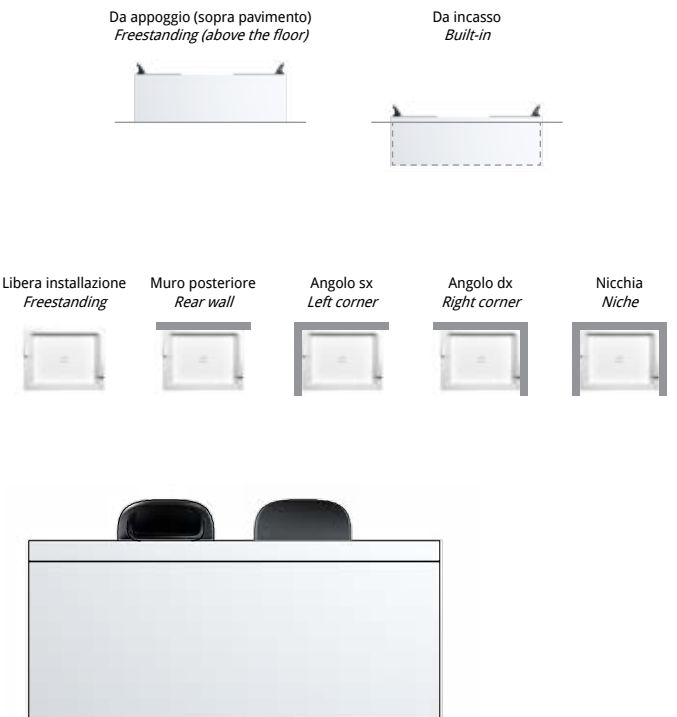

Tipologie di installazione Installation types

Cromoterapia: i colori del tuo benessere psicofisico

Chromotherapy: the colors of your psychophysical well-being

Rosso

Rappresenta il colore che fornisce carica ed energia fisica, psichica e sessuale, contribuisce inoltre ad innalzare la pressione sanguigna e la temperatura corporea.

Red

It represents the color that provides physical, psychic and sexual charge and energy, also contributes to raising blood pressure and body temperature.

Blu

Esprime serenità, calma e pace interiore, contribuisce a ridurre l'insonnia, gli stati di nervosismo e agitazione, la pressione arteriosa e il battito cardiaco. Concilia la concentrazione.

Blue

Expresses serenity, calm and inner peace, helps reduce insomnia, states of nervousness and agitation, blood pressure and heartbeat. It combines concentration.

Giallo

Rappresenta l'energia in continuo mutamento: aiuta ad eliminare le tossine ed è il colore cromoterapeutico perfetto nei periodi di stanchezza mentale.

Yellow

It represents the energy in continuous change: it helps to eliminate toxins and is the perfect chromotherapy color in periods of mental fatigue.

Verde

Combatte le emicranie e gli stati ansiosi. Oltre ad avere effetti psicofisici rilassanti, contribuisce a ritrovare determinazione e tenacia.

Green

Fights migraines and anxious states. In addition to having relaxing psychophysical effects, it helps to rediscover determination and tenacity.

Arancione

Viene utilizzato per curare problemi tiroidei e asmatici. Contribuisce, da un punto di vista psichico, a ritrovare ottimismo ed allegria.

Orange

It is used to treat thyroid and asthmatic problems. It contributes, from a psychic point of view, to finding optimism and joy.

Violetto

Colore utilizzato per i problemi connessi alla pelle, ai reni e alla vescica. Da un punto di psichico, invece, incrementa e sostiene la fantasia.

Violet

Color used for problems related to the skin, kidneys and bladder. From a psychic point of view, instead, it increases and supports the imagination.

Azzurro

Rappresenta la purezza e la pace dei sensi. È il colore dagli effetti tonificanti e depurativi a livello sanguigno, stimola udito, vista e olfatto.

Azzurro

It represents purity and peace of mind. It is the color with tonic and purifying effects on the blood, stimulates hearing, sight and smell.

Bianco

La somma di tutti i colori. La luce bianca ha un forte potere a carica neutra che favorisce l'attività cerebrale, stimola la concentrazione e risveglia i sensi.

White

The sum of all the colors. White light has a strong neutral charge that promotes brain activity, stimulates concentration and awakens the senses.