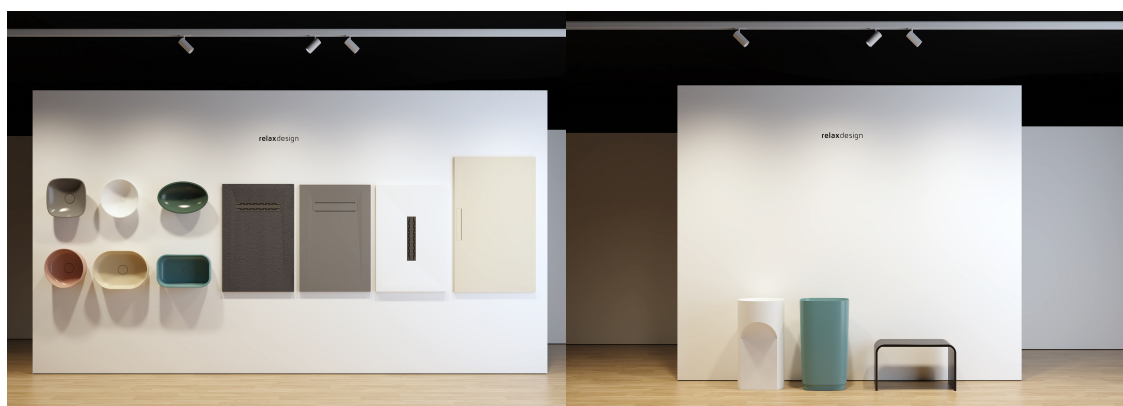

60 + 20 EXPO

60 + 5 Collezione

1° trim. 2022

relaxdesign.

B L A C K L A B E L ®

BLACK LABEL LAUNCH EDITION
PREMIUM EXPO

ORDINE MINIMO

€ 15.000 listino

Con obbligo area dedicata in sala mostra

SCONTO

60 + 25 EXPO

60 + 10 Collezione

INTERO ANNO 2022

relaxdesign®