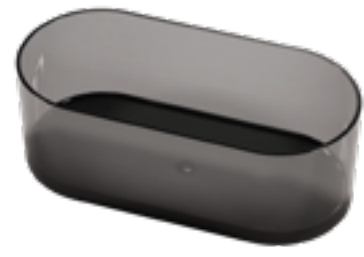

Eha

LUMENIT®

Eha Bath 160