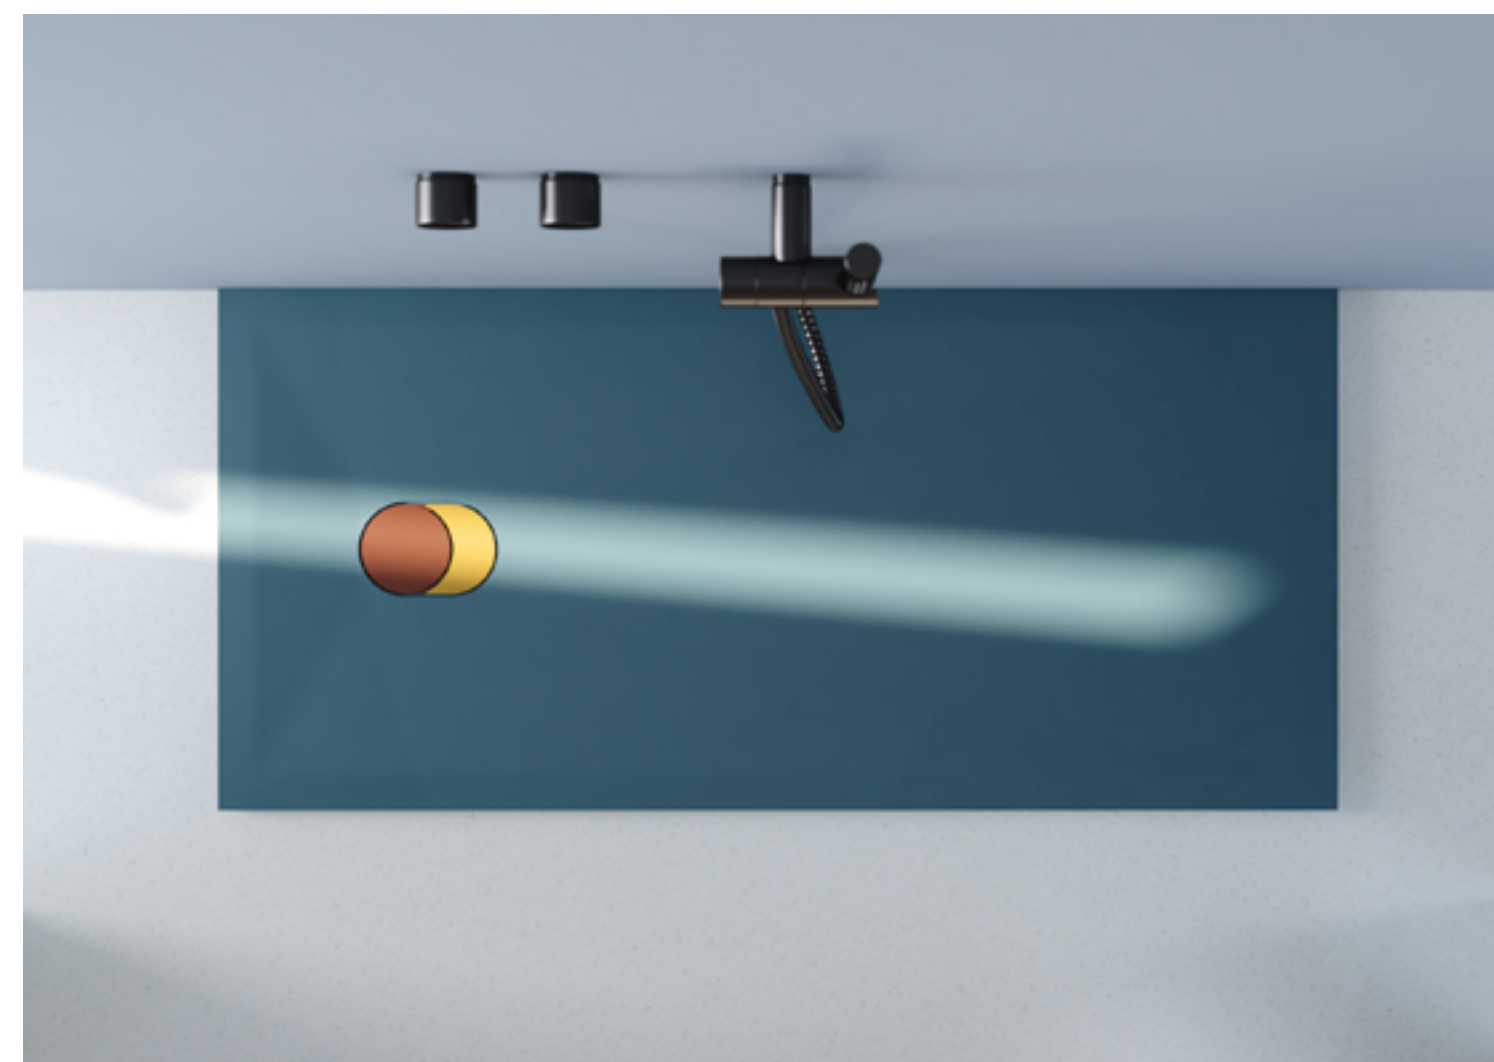

Lana
L. da 90 a 200 cm
P. da 70 a 100 cm
LX17 Verde ischitano