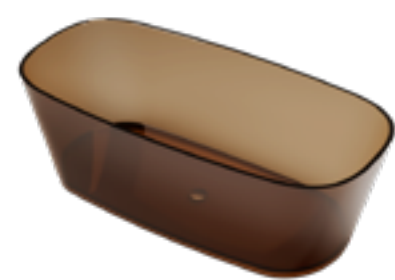

Altri prodotti della collezione

Other products from the collection

Mua

Mua Bath170

Mua 40

LUMENIT®

Lua