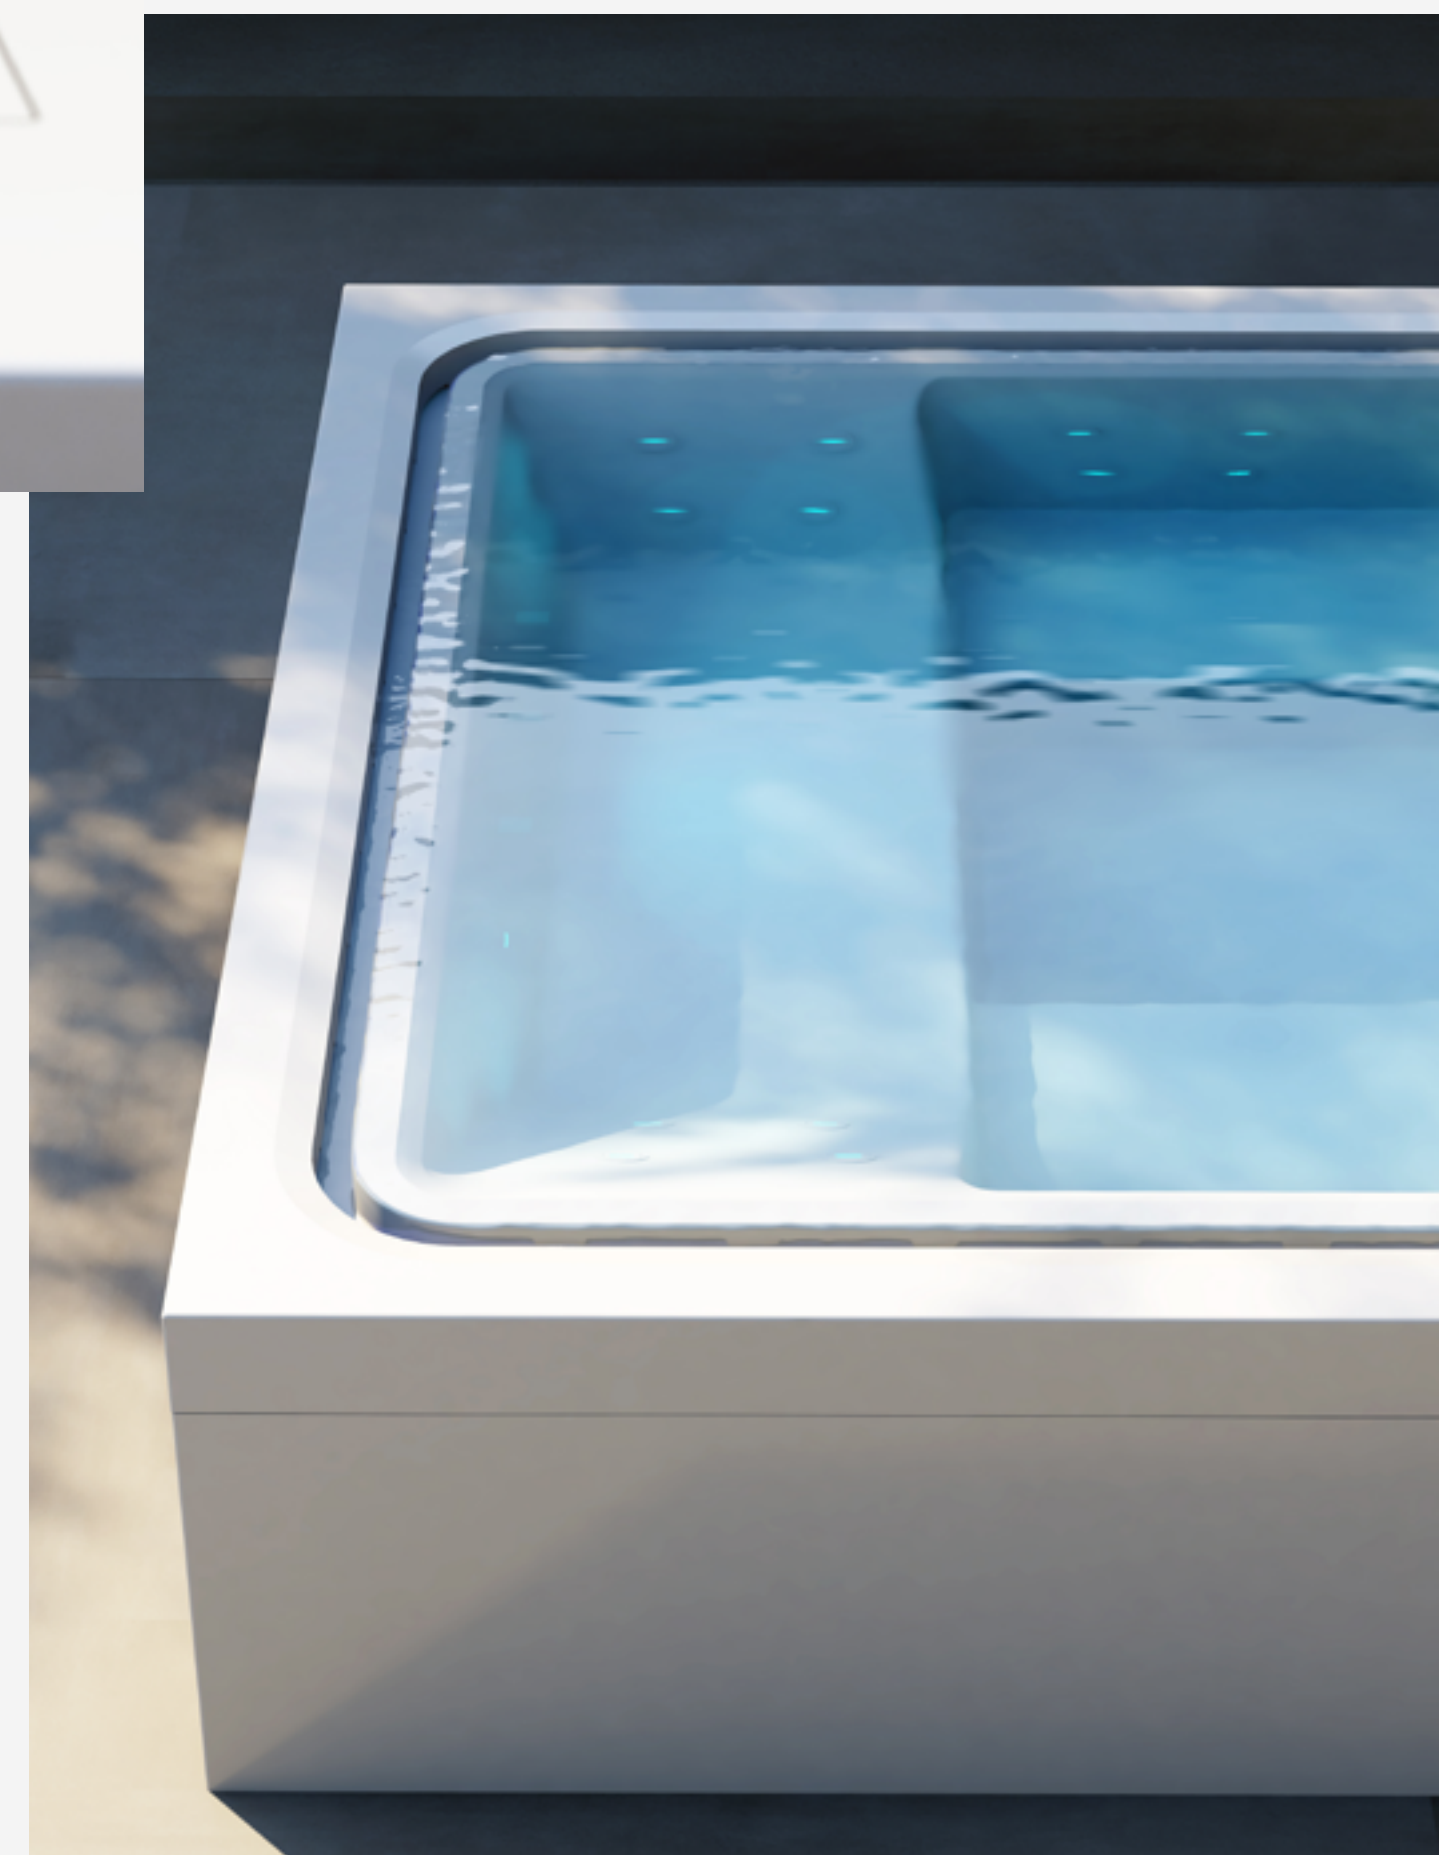

Tipologie di installazione
Installation types

Indoor - Outdoor
Da incasso
Built in