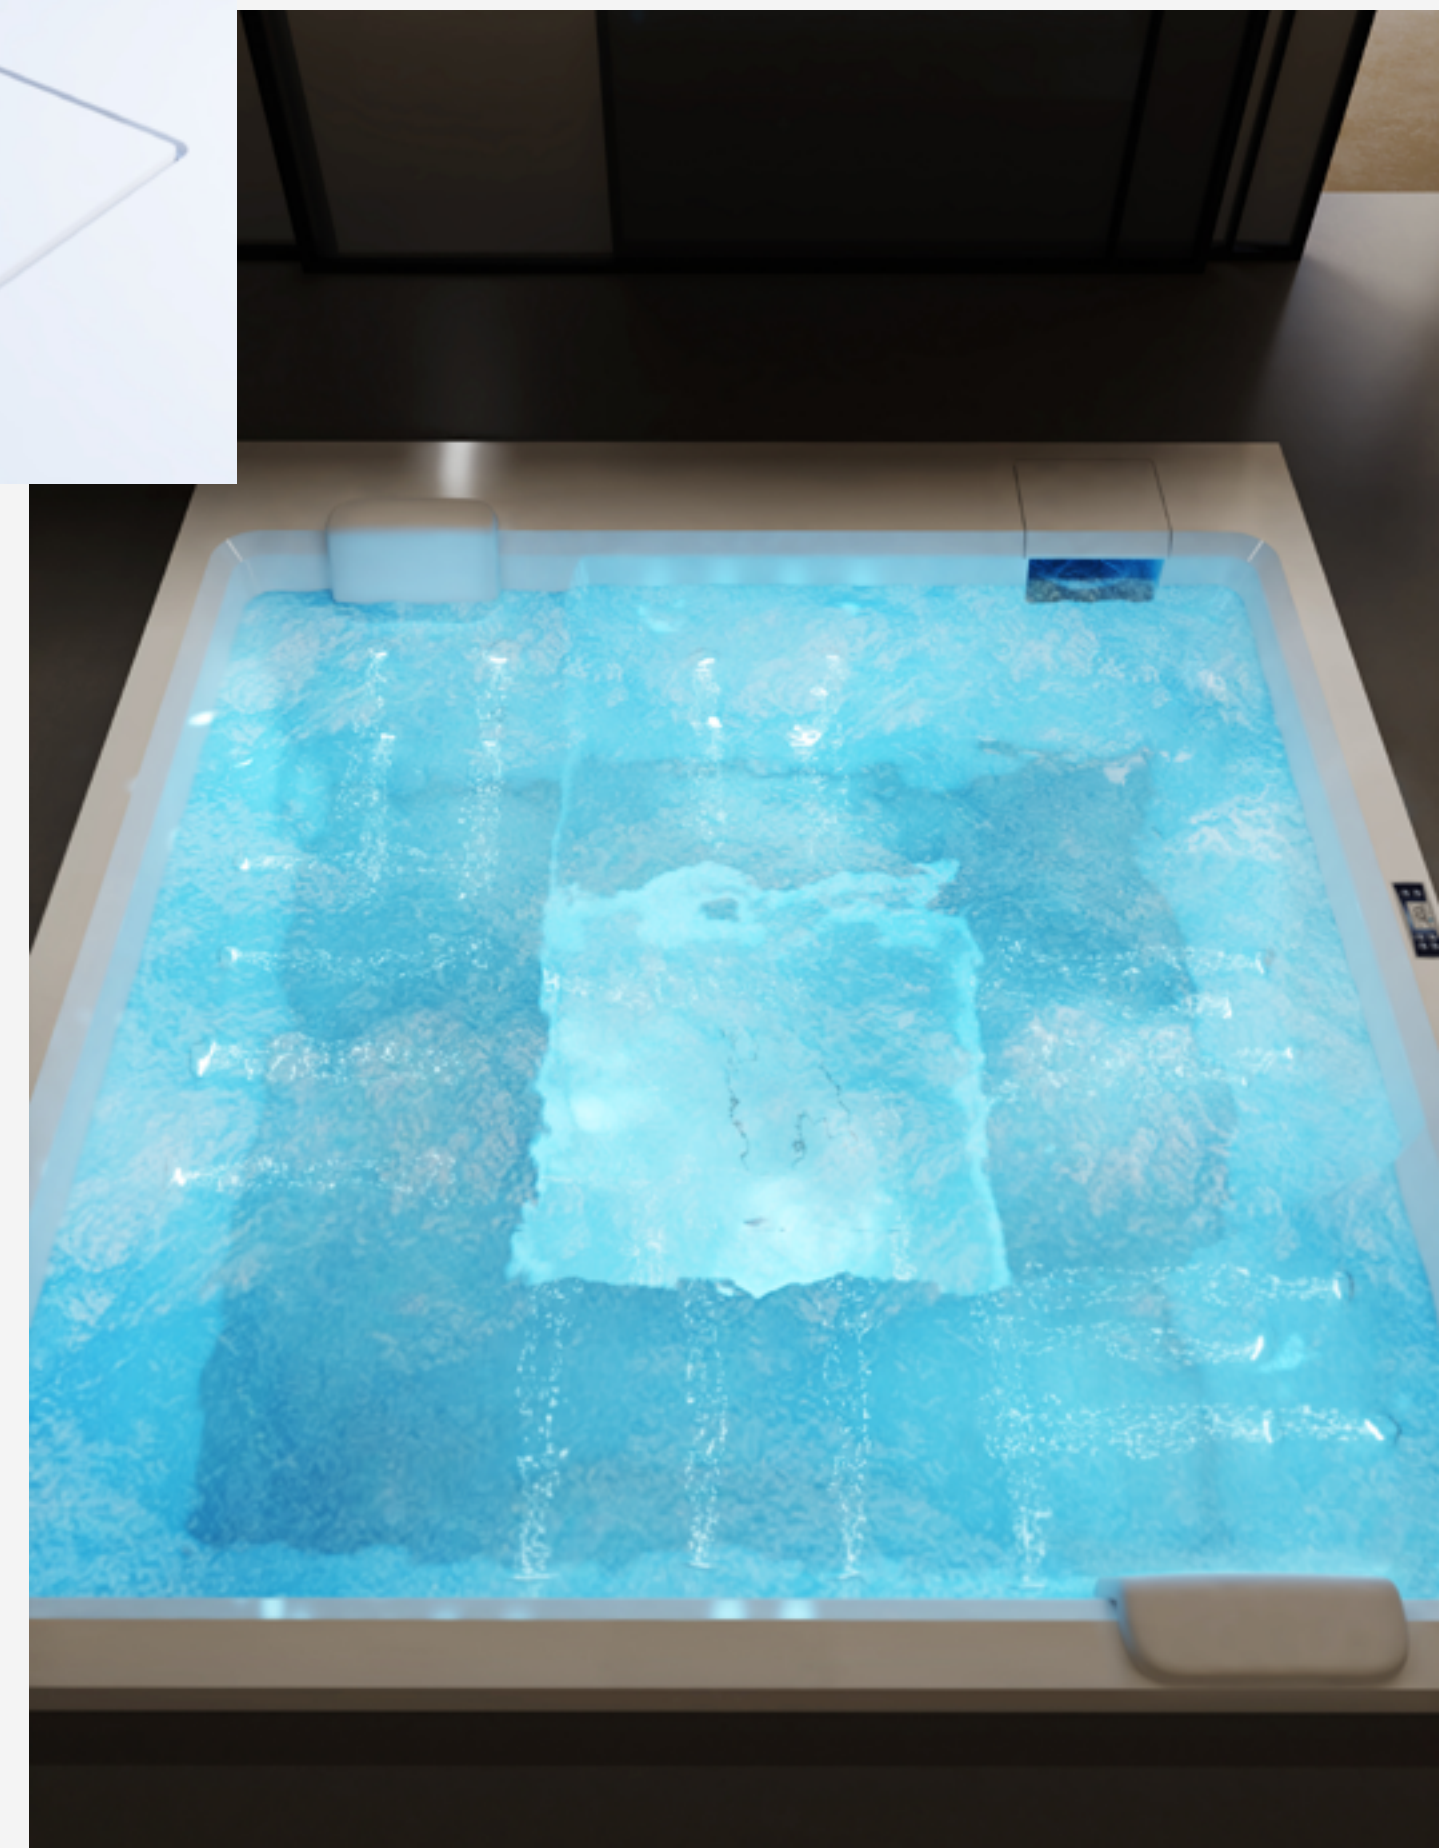

Tipologie di installazione
Installation types

Indoor - Outdoor
Da incasso
Built in