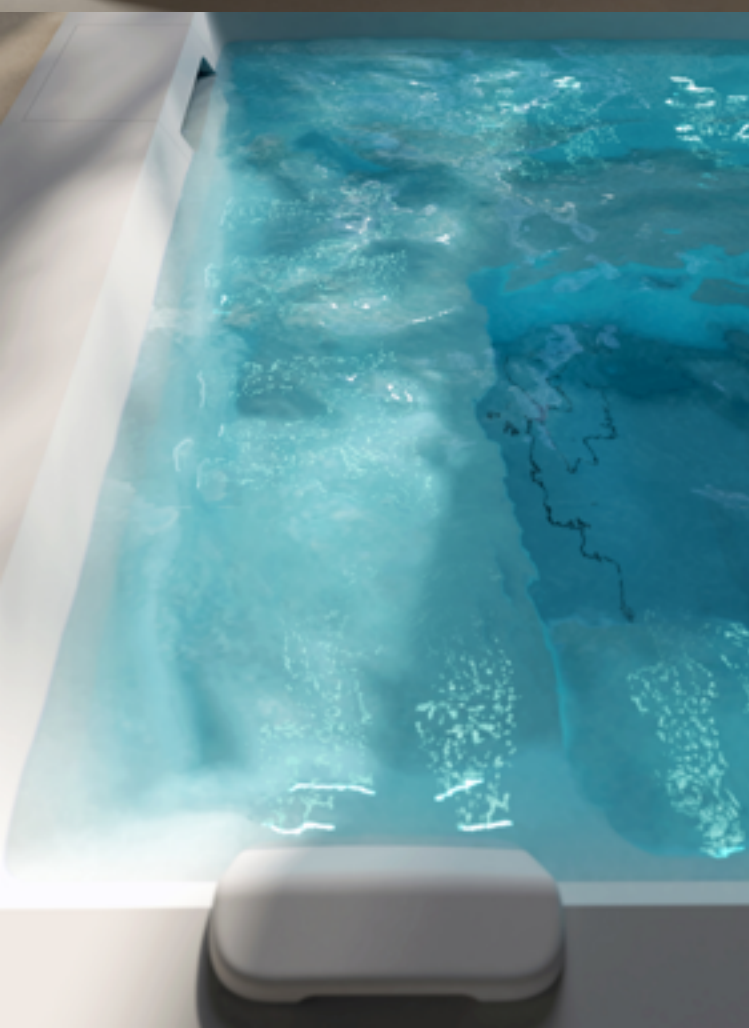

TIME

260 X 240 | h 95 cm

Talent System 2.0™

BENESSERE TOTALE
TOTAL WELLNESS

CUSCINERIA ERGONOMICA
ERGONOMIC CUSHIONS

Mini piscine spa con sistema idromassaggio whirlpool Talent System 2.0™
Mini spa pools with whirlpool Talent System 2.0™

Finitura opaca
Matte finish

Finitura lucida
Glossy finish

MINI PISCINE SPA

TIME

260 x 240 cm | h 95 cm

CROMOTERAPIA
CHROMOTHERAPY

Talent System 2.0™

Tipologie di installazione Installation types

Indoor - Outdoor
Da incasso
Built in