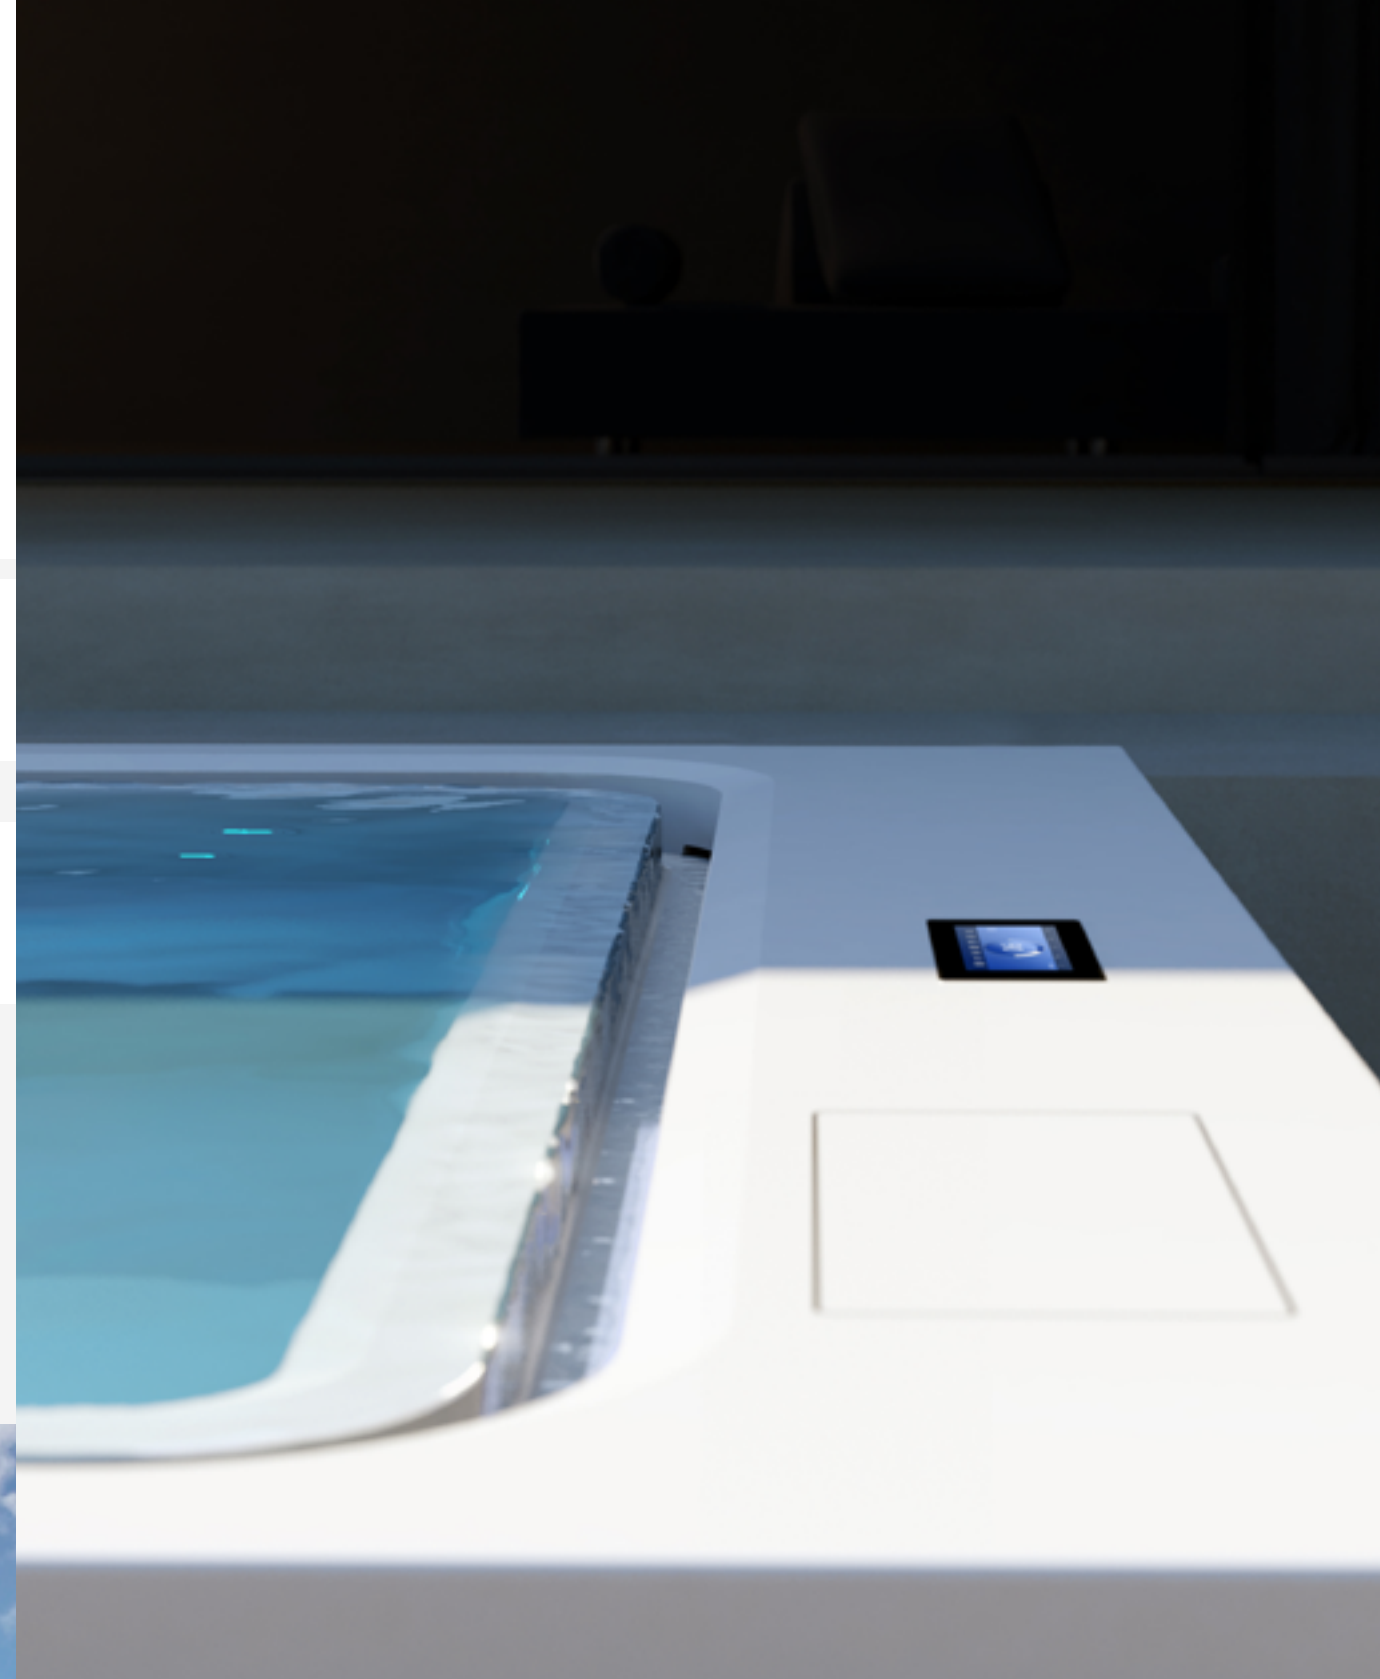

ENDLESS

260 X 240 | h 100 cm

Talent System 2.0™ ∞ INFINITY

BENESSERE TOTALE
TOTAL WELLNESS

CUSCINERIA ERGONOMICA
ERGONOMIC CUSHIONS

Mini piscina spa con bordo a sfioro e sistema idromassaggio whirlpool Talent System 2.0™ INFINITY
Mini spa pool with whirlpool infinity edge and Talent System 2.0™ INFINITY

Finitura opaca
Matte finish

Finitura lucida
Glossy finish

MINI PISCINE SPA

ENDLESS

260 x 240 cm | h 100 cm

CROMOTERAPIA
CHROMOTHERAPY

Talent System 2.0™ ∞ INFINITY