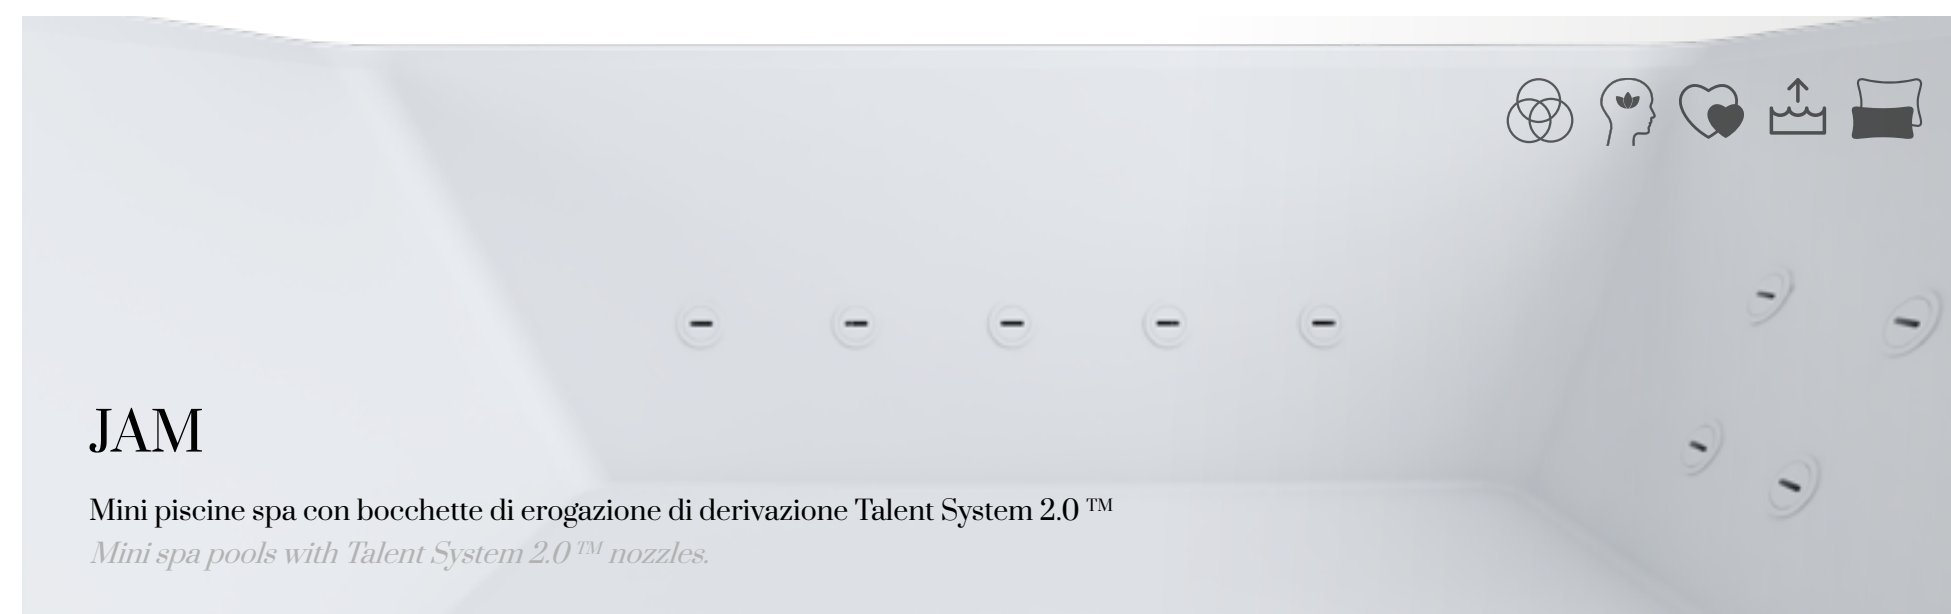

Indoor - Outdoor
Da appoggio (sopra pavimento)
Freestanding (above ground)

Indoor - Outdoor
Da incasso
Built in

relaxdesign.

MINI PISCINE SPA

Talent System 2.0™

MINI PISCINE SPA

ENDLESS | TIME | STAGE | JAM

ENDLESS
260 X 240 cm | h. 100 cm

TIME
220 X 220 cm | h. 85 cm

TIME
260 X 240 cm | h. 95 cm

STAGE
200 X 160 cm | h. 85 cm

STAGE
220 x 200 cm | h. 85 cm

STAGE
250 x 230 cm | h. 95 cm

JAM
180 X 120 cm | h. 65 cm