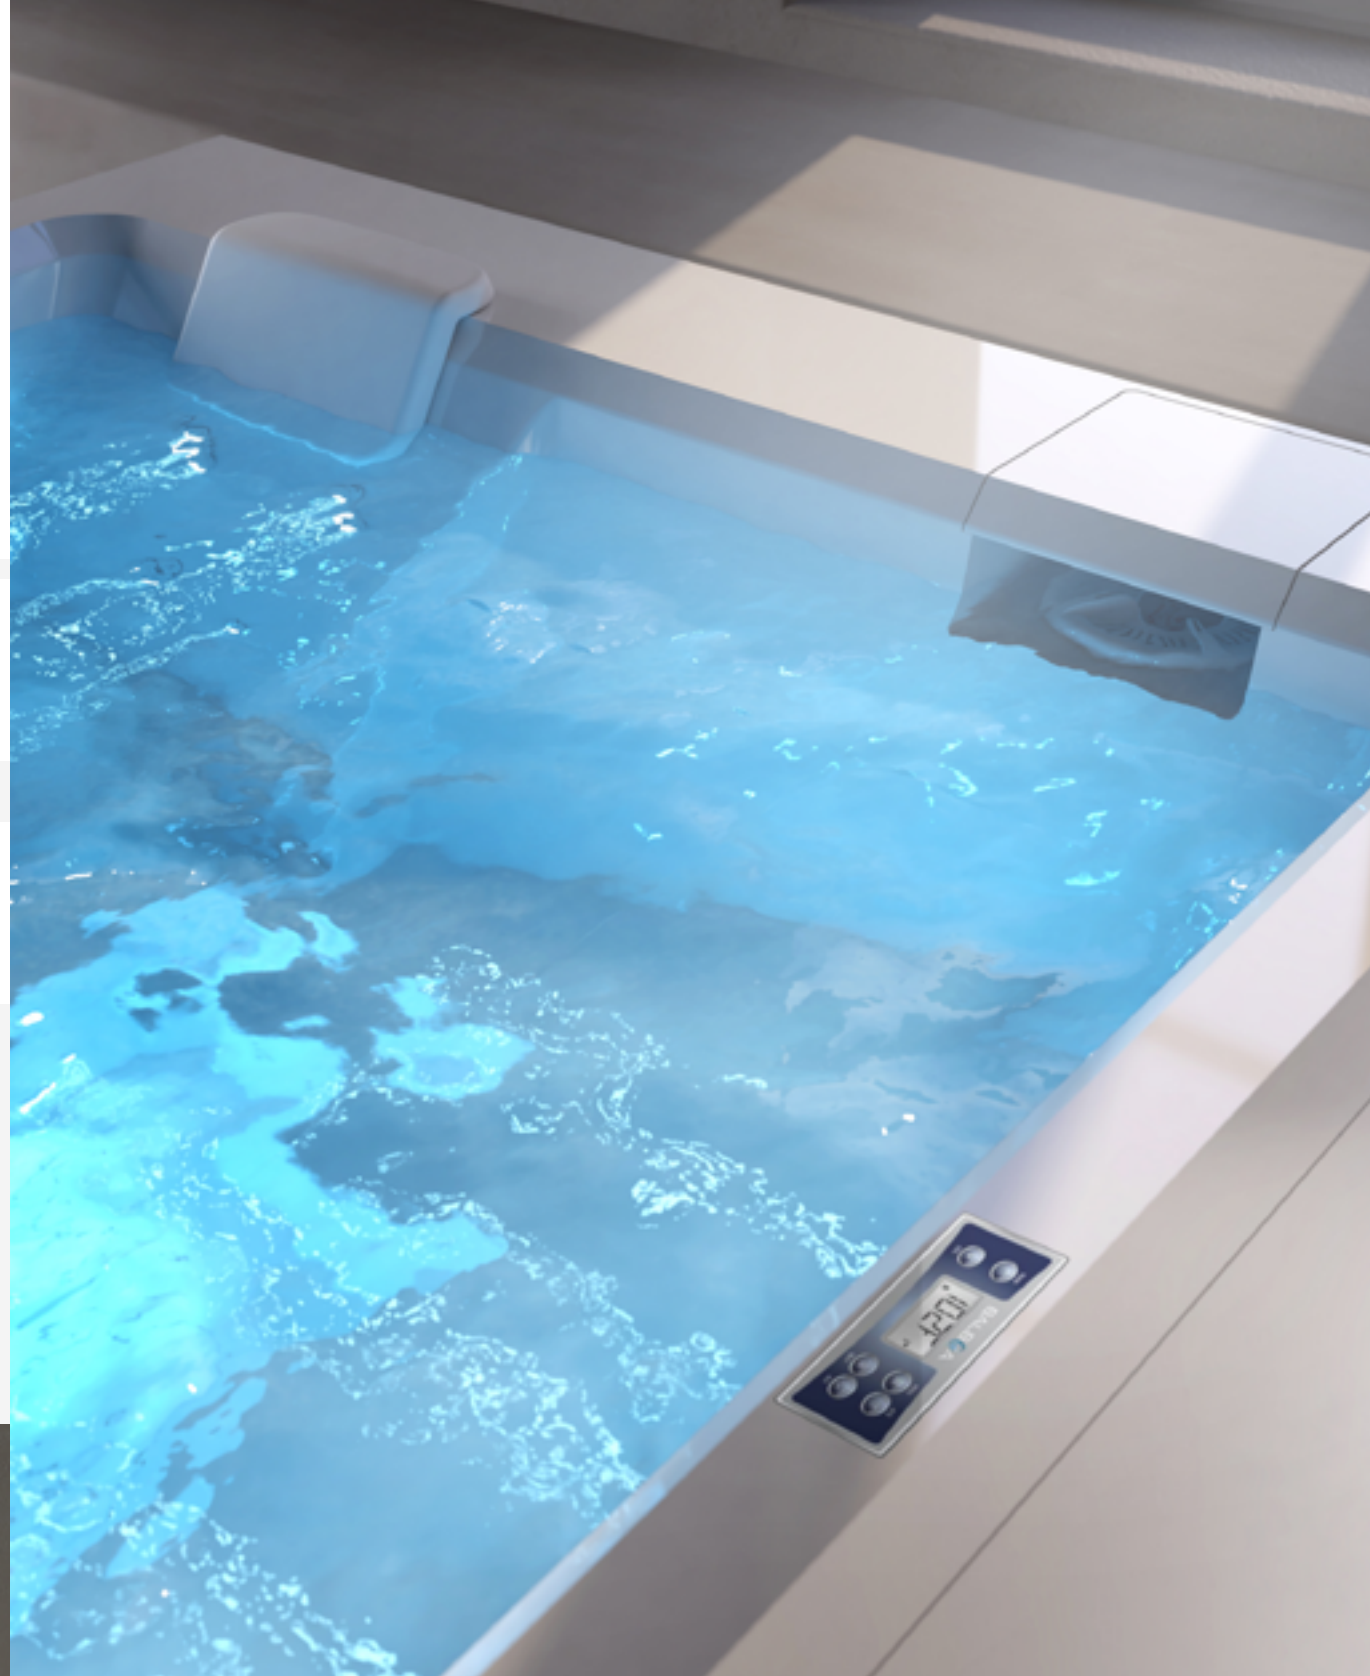

STAGE

200 X 160 | h 85 cm

Talent System 2.0™

BENESSERE TOTALE
TOTAL WELLNESS

CUSCINERIA ERGONOMICA
ERGONOMIC CUSHIONS

Mini piscine spa con bocchette di erogazione di derivazione Talent System 2.0™
Mini spa pools with Talent System 2.0™ nozzles.

Finitura opaca
Matte finish

Finitura lucida
Glossy finish

MINI PISCINE SPA

STAGE

200 X 160 | h 85 cm

Talent System 2.0™

CROMOTERAPIA
CHROMOTHERAPY