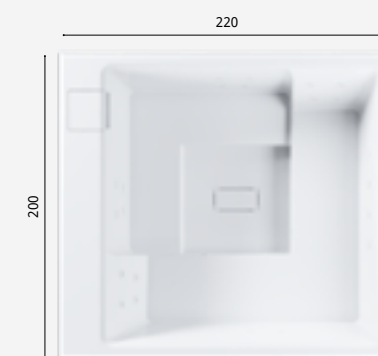

STAGE

220 x 200 | h 85 cm

Talent System 2.0™

BENESSERE TOTALE
TOTAL WELLNESS

CUSCINERIA ERGONOMICA
ERGONOMIC CUSHIONS

Mini piscine spa con bocchette di erogazione di derivazione Talent System 2.0™
Mini spa pools with Talent System 2.0™ nozzles.

Finitura opaca
Matte finish

Finitura lucida
Glossy finish

MINI PISCINE SPA

STAGE

220 x 200 | h 85 cm

CROMOTERAPIA
CHROMOTHERAPY

Talent System 2.0™

Tipologie di installazione
Installation types

Indoor - Outdoor
Da incasso
Built in