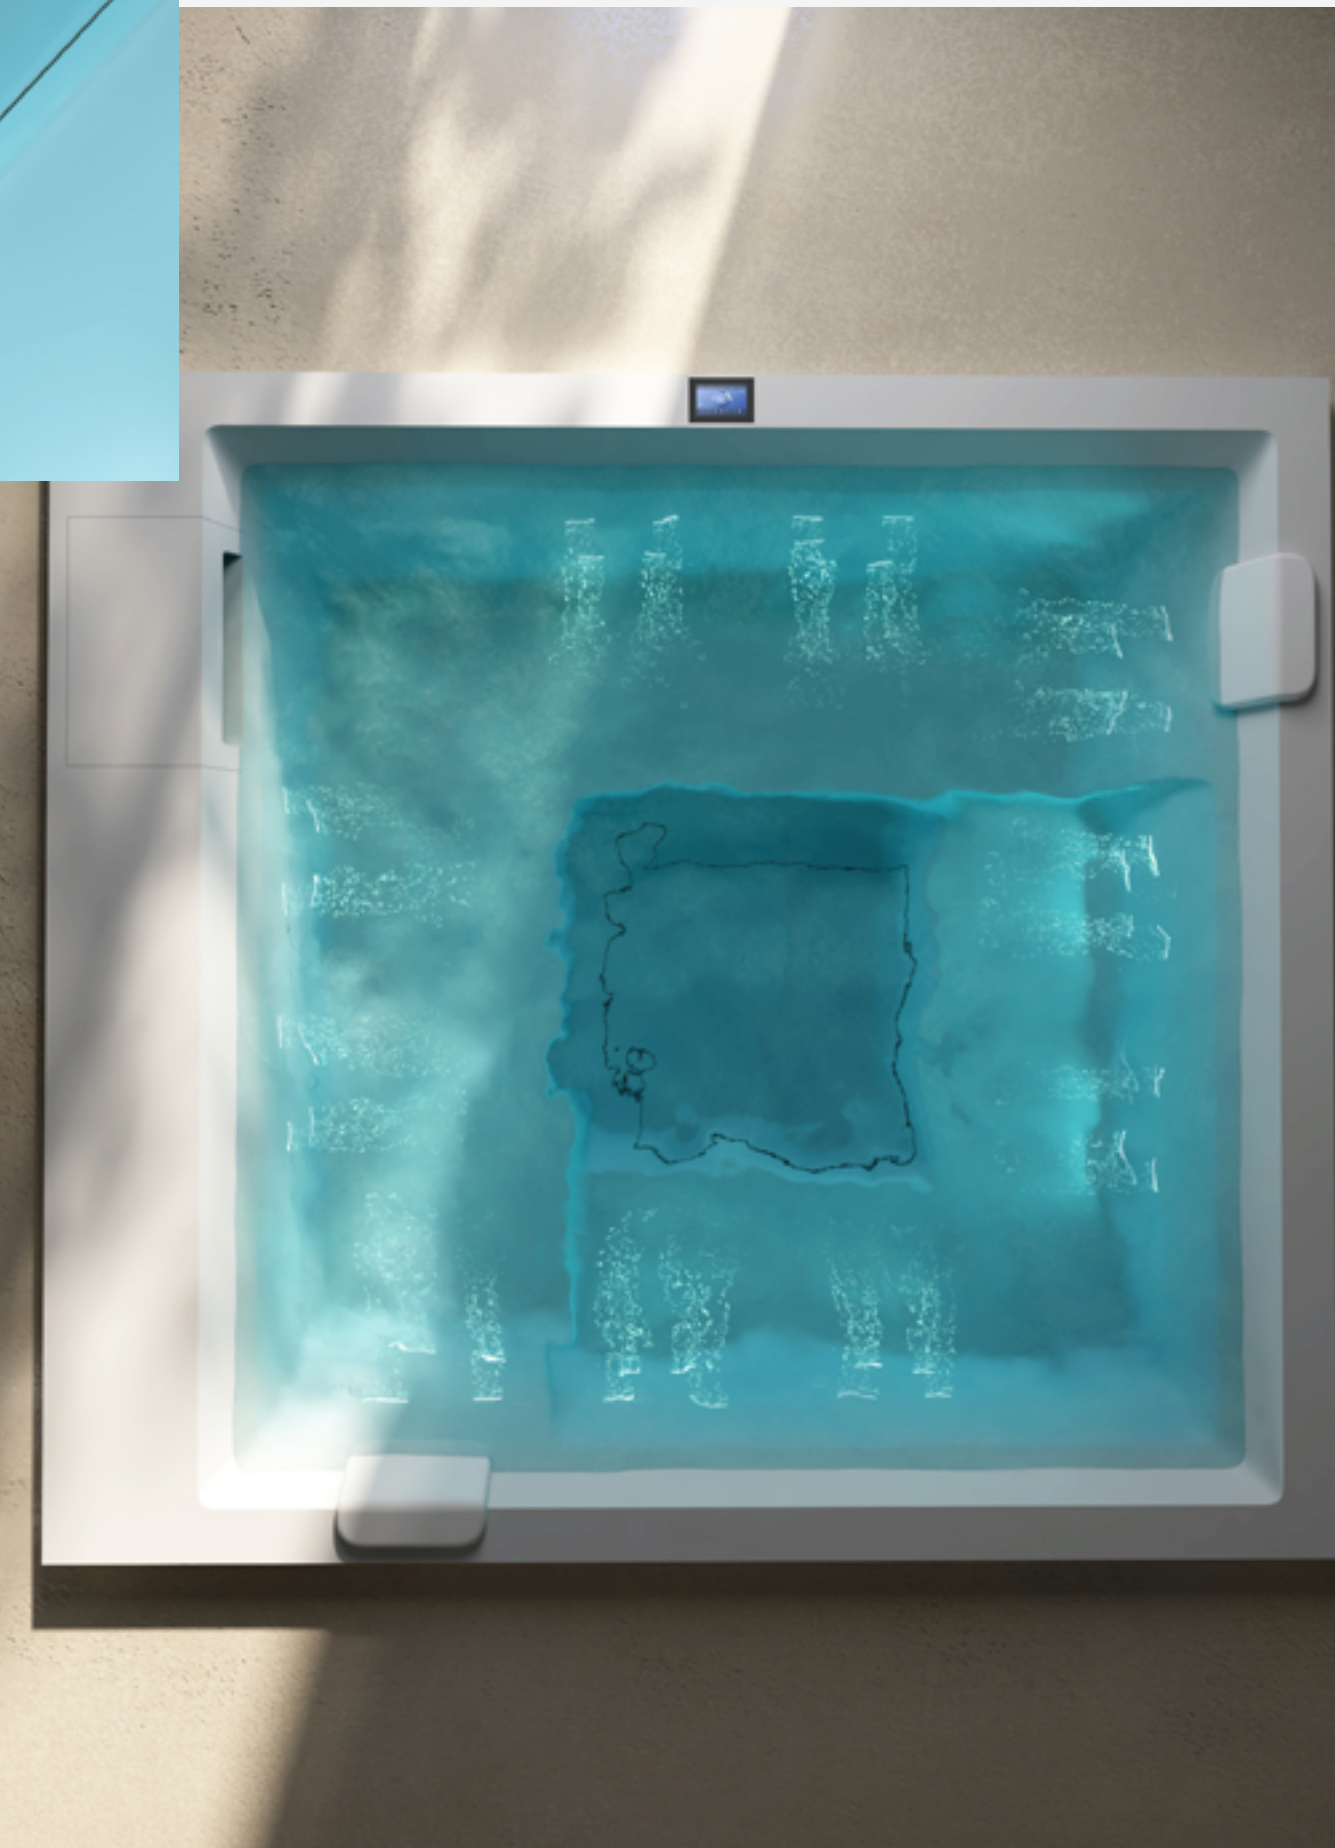

Tipologie di installazione Installation types

Indoor - Outdoor
Da incasso
Built in