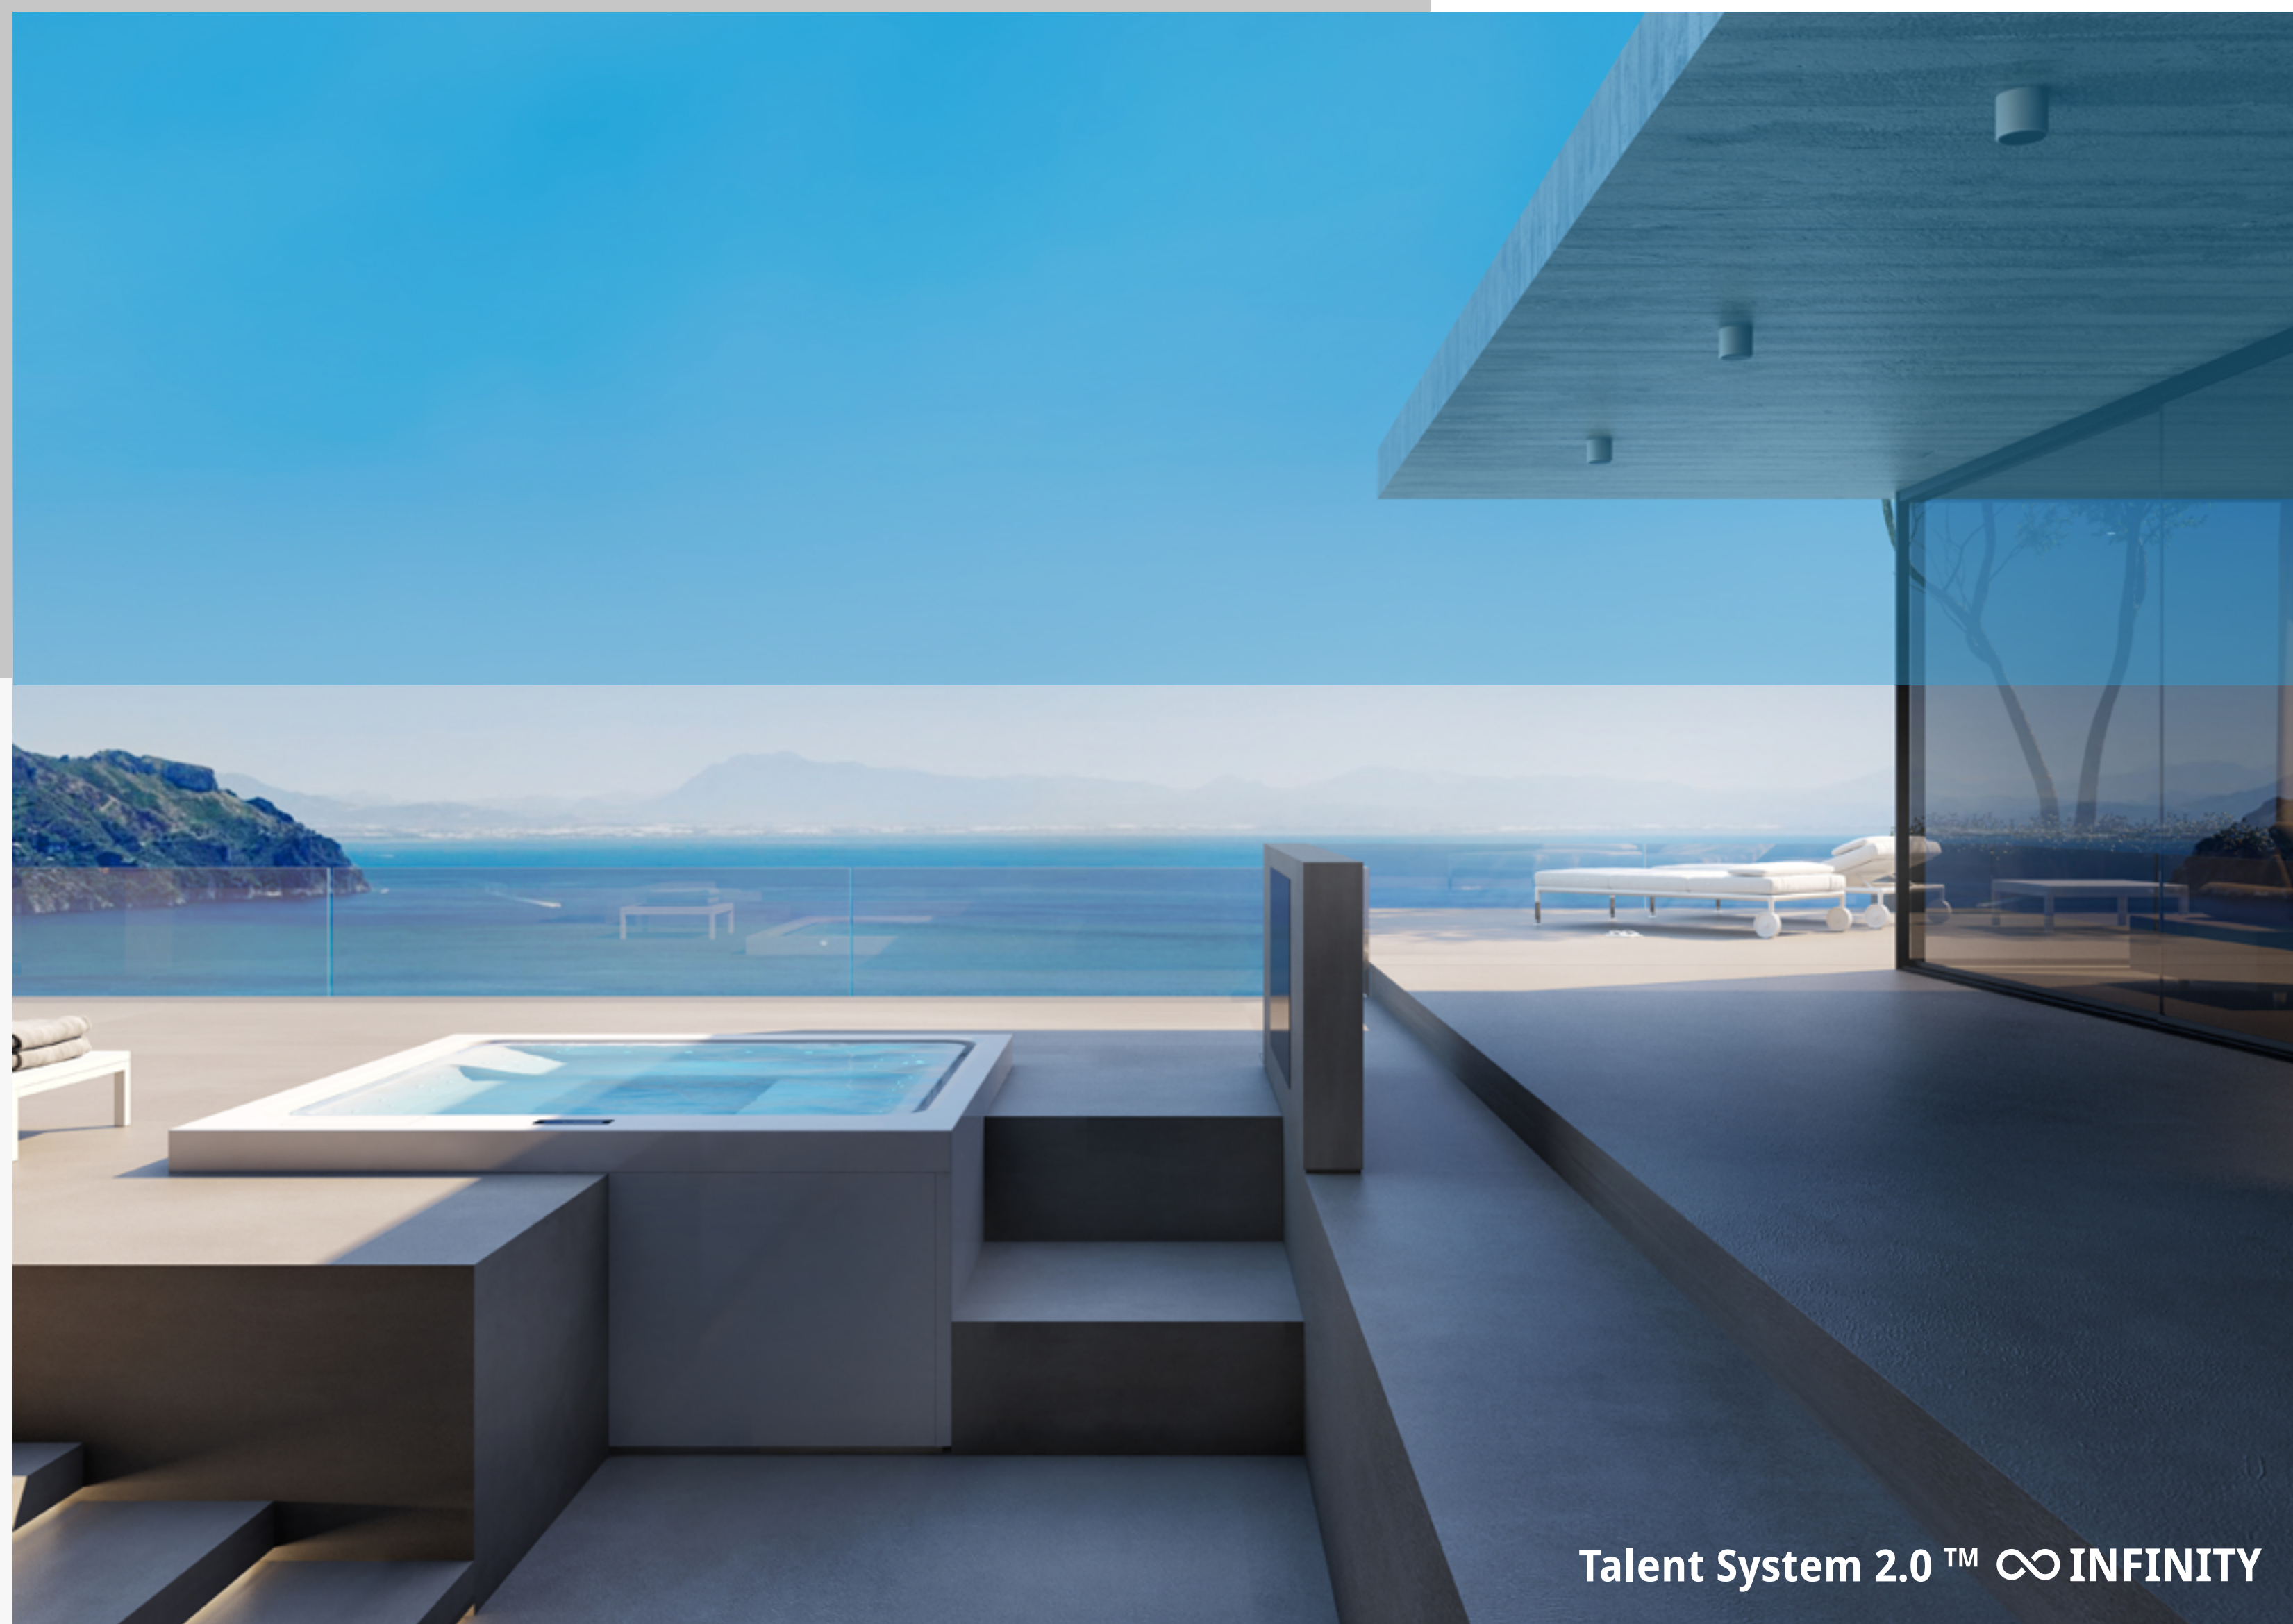

relaxdesign.

ENDLESS

MINI PISCINE SPA

ENDLESS

260 X 240 | h 100 cm

Talent System 2.0™ ∞ INFINITY

MINI PISCINE SPA

relaxdesign.