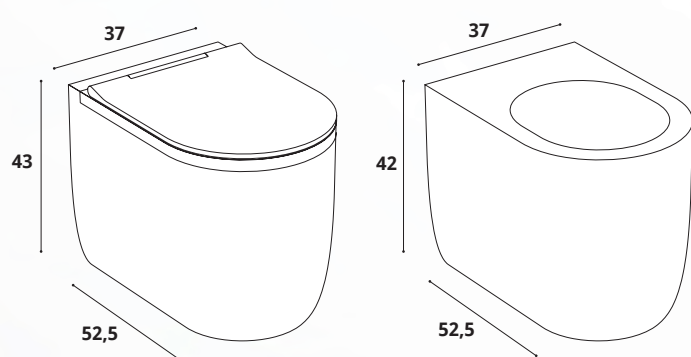

Luxolid®

SYS-T

Collezione Vaso e Bidet | Installazione da terra

WC and Bidet Collection | Ground installation

Colore RAL su richiesta
RAL color available on request

VASO

Questo modello integra una rivoluzionaria tecnologia di scarico ed un design monolitico, per la prima volta senza interruzioni fra l'interno e l'esterno del manufatto.

Il copri-vaso con chiusura soft-close è realizzato anch'esso in Luxolid®, nello stesso colore e finitura prescelti.

Disponibile nella versione Yin&Yang, con finitura opaca esterna e finitura lucida all'interno.

WC

This model integrates a revolutionary drainage technology and a monolithic design, for the first time without interruptions between the inside and outside of the product.

The toilet seat with soft-close closure is also made of Luxolid®, in the same color and finish chosen.

Available in the Yin&Yang version, with matt finish on the outside and glossy finish on the inside.

BIDET

Questo modello integra una piletta con coperchio materico in tinta, realizzato in Luxolid®.

La seduta ergonomica e gli spigoli smussati garantiscono il massimo del comfort in una forma compatta e monolitica.

Disponibile nella versione Yin&Yang, con finitura opaca esterna e finitura lucida all'interno.

BIDET

This model integrates a drain with a matching material cover, made of Luxolid®.

The ergonomic seat and rounded edges guarantee maximum comfort in a compact and monolithic shape.

Available in the Yin&Yang version, with matt finish on the outside and glossy finish on the inside.