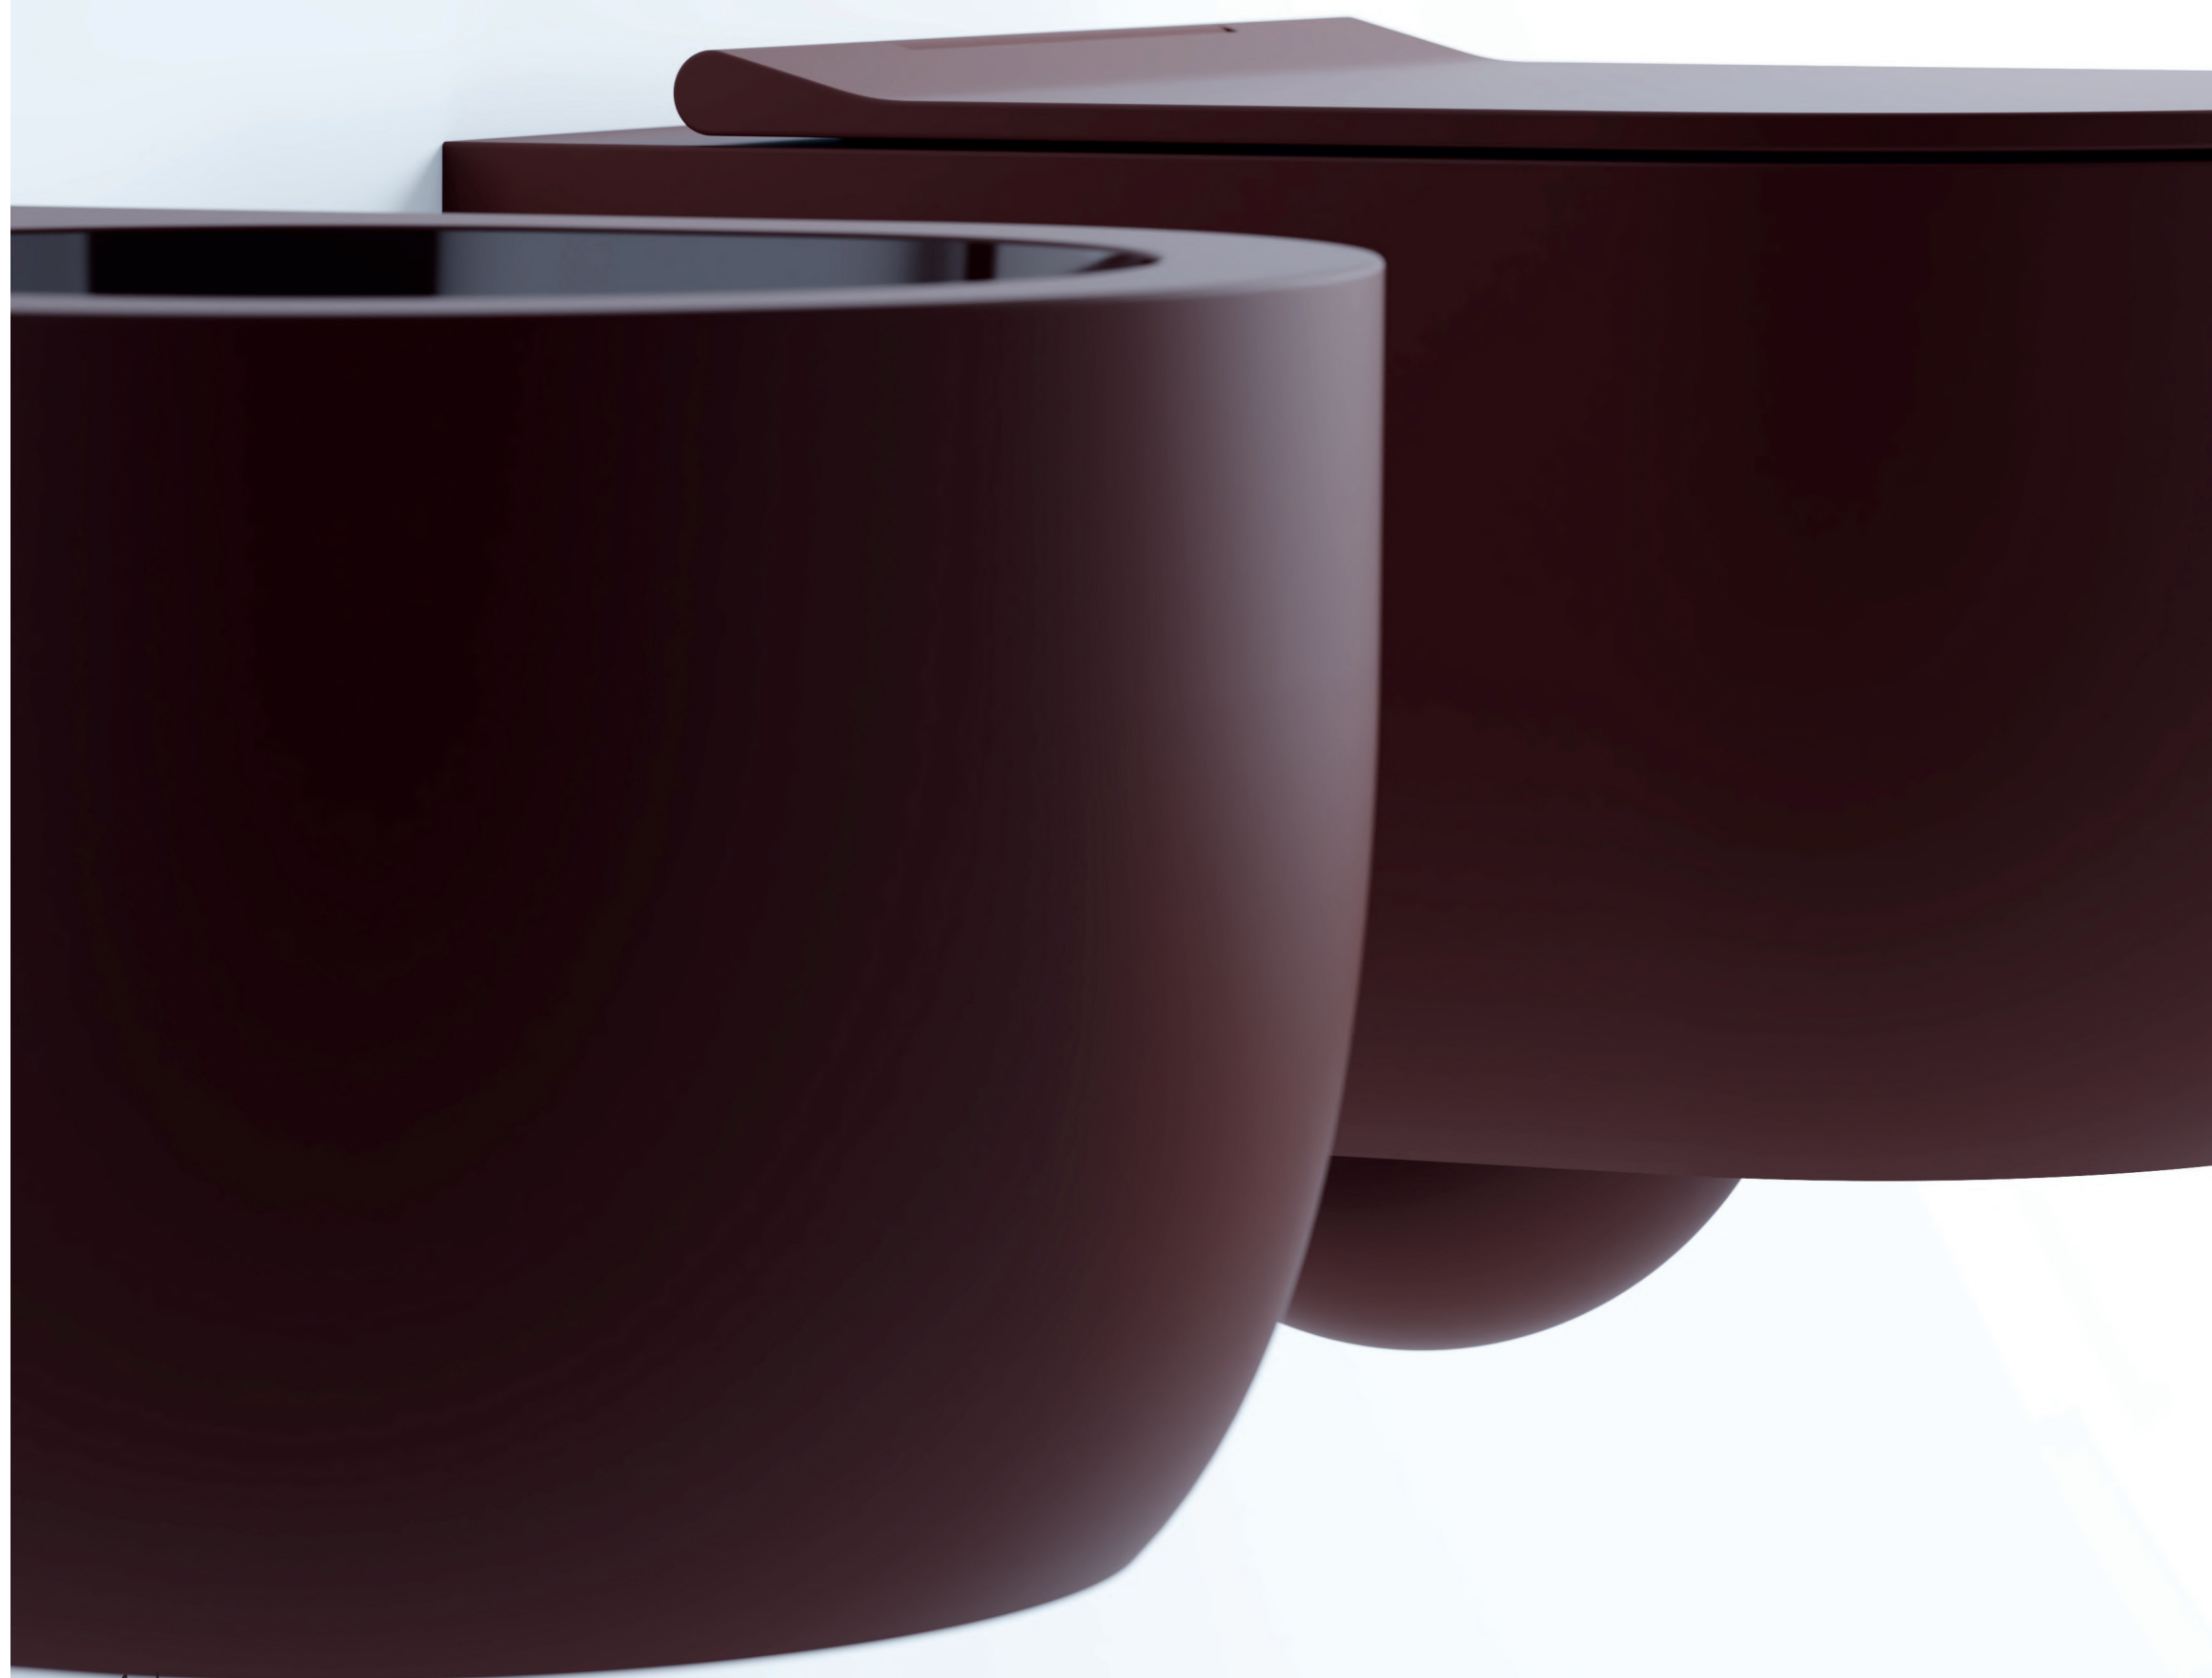

SYS-WT

SYS-BT

Luxolid®

SYS

Coppia di sanitari dal design monolitico e minimalista.

Realizzati completamente in Luxolid® solid-surface ed ottenuti da stampo, disponibili in 16 colori di base (tinta RAL su richiesta), con finitura opaca e lucida "Yin&Yang" e nella versione speciale totalmente lucida.

Pair of bathroom fixtures with a monolithic and minimalist design.

These products are made entirely of Luxolid® solid-surface and obtained from a mould, available in 16 basic colors (RAL color on request), with a matt and glossy finish Yin&Yang and in the special version total gloss finish .

Il Vaso e il Bidet, disponibili sia per installazione sospesa che a terra, sono realizzati completamente in Luxolid® solid-surface ed ottenuti da stampo.

Lo stile minimalista e l'ampia gamma cromatica, permettono un perfetto abbinamento agli altri elementi d'arredo bagno realizzati in Luxolid® ed un equilibrato adattamento al contesto.