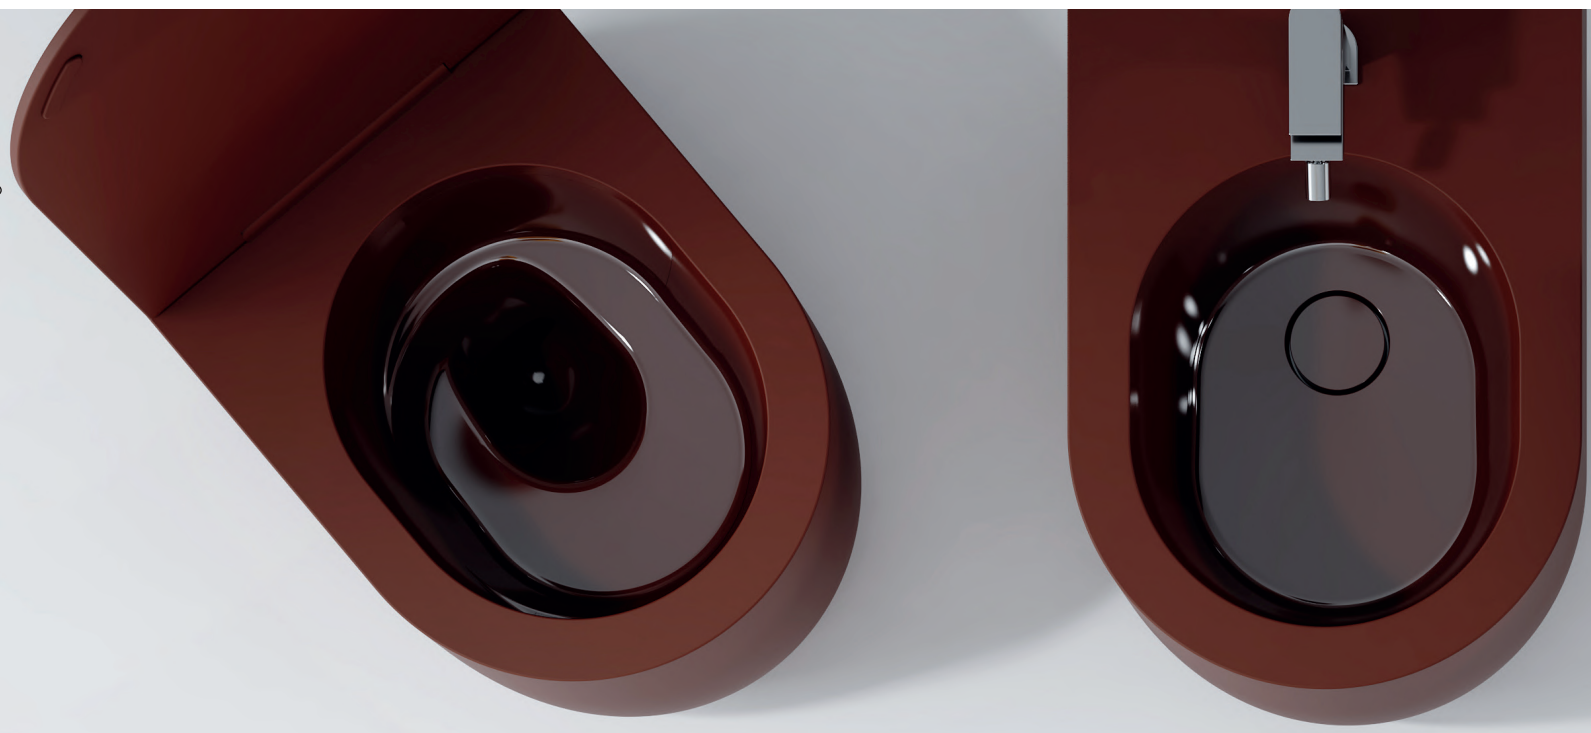

Luxolid®

MIX & MATCH

I prodotti Sys utilizzano esclusivamente **Luxolid®**, la solid-surface prodotta in Italia dai laboratori di **Relax Design**. Questo materiale è disponibile in 16 colori di base e 2 finiture (tinta RAL su richiesta).

Consulta il sito web per scoprire tutti i prodotti Relax Design dedicati al benessere della persona ed all'ambiente bagno.

Sys products use exclusively **Luxolid®**, the solid-surface produced in Italy by the **Relax Design** laboratories. This material is available in 16 basic colors and 2 finishes (RAL color on request).

Consult the website to discover all of the Relax Design products dedicated to personal wellness and bathrooms' interior design.