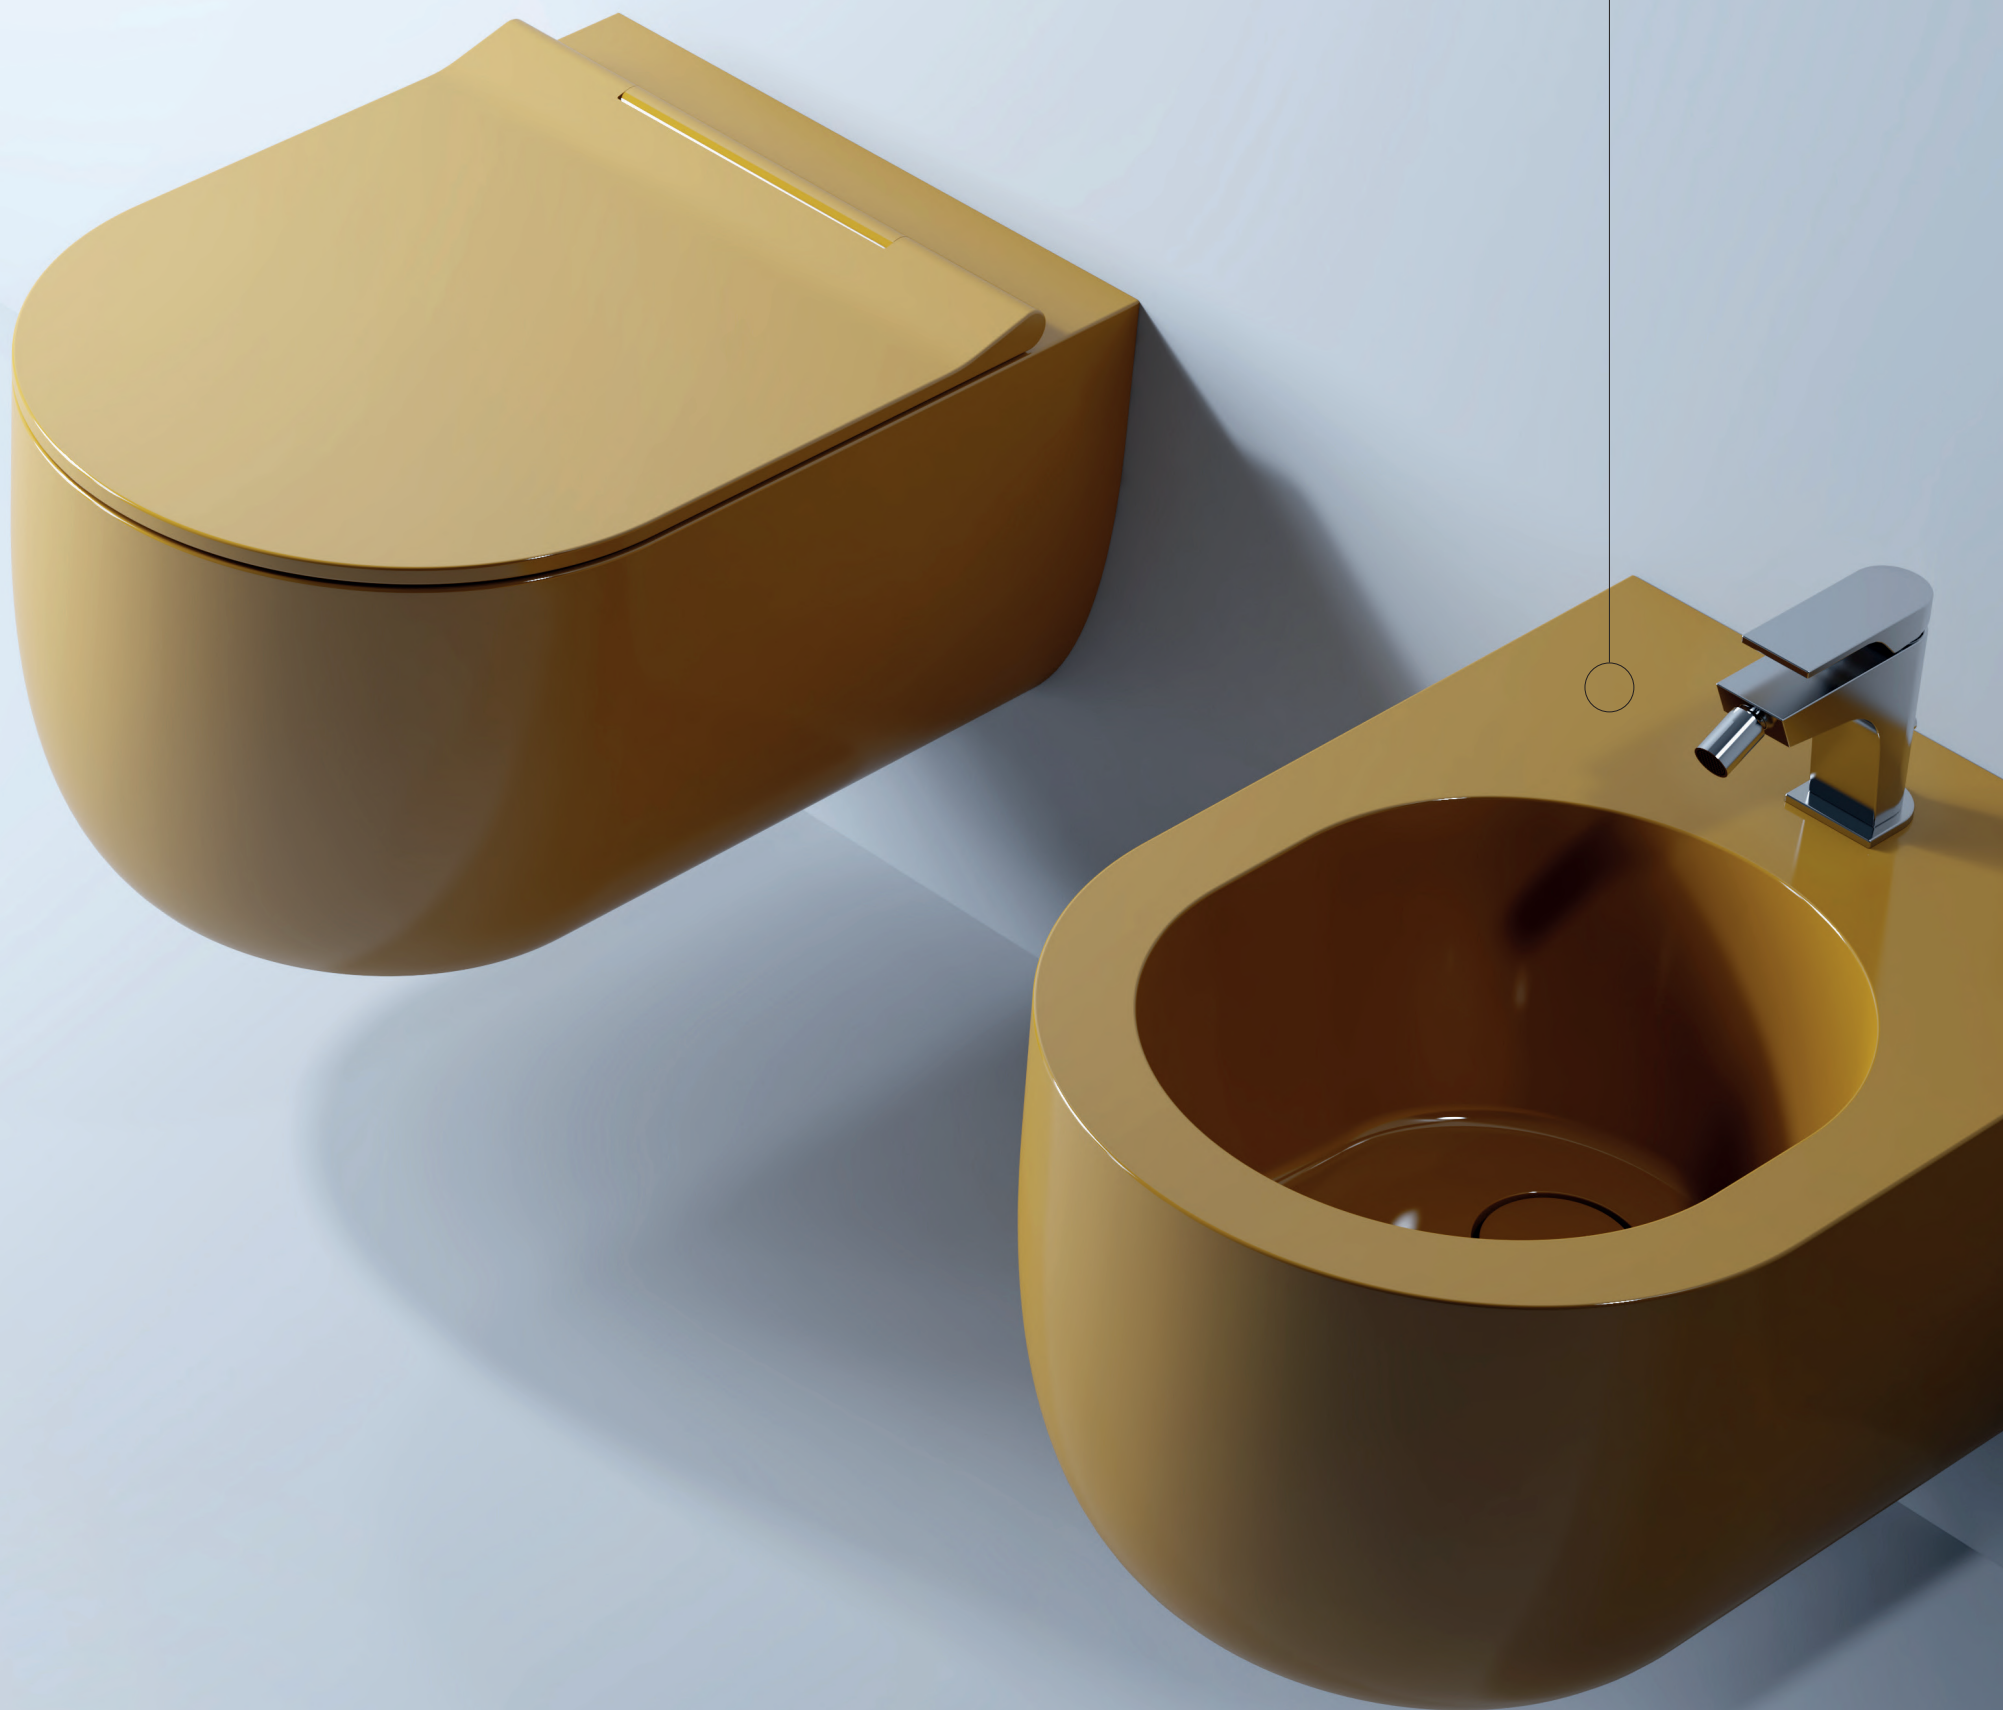

TOTALMENTE LUCIDO

VERSIONE SPECIALE

In questa versione speciale, sia il vaso che il bidet si presentano completamente lucidi, sia all'interno che all'esterno, conservando inalterata la caratteristica colorazione a tutta-massa che consente piccoli interventi di ripristino in caso di graffi e lievi scalfiture.

TOTAL GLOSS

SPECIAL VERSION

In this special version, both the toilet and the bidet are completely shiny, both inside and outside, maintaining the characteristic full-body color unaltered which allows for small repairs in the event of scratches and light nicks.