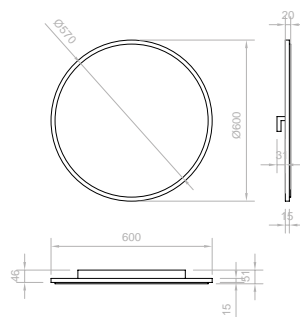

Contour shelf

Schienale con mensola e portaspecchi retroilluminato

Contour square

Specchio

Contour round

Specchio

Contour sink

Lavabo