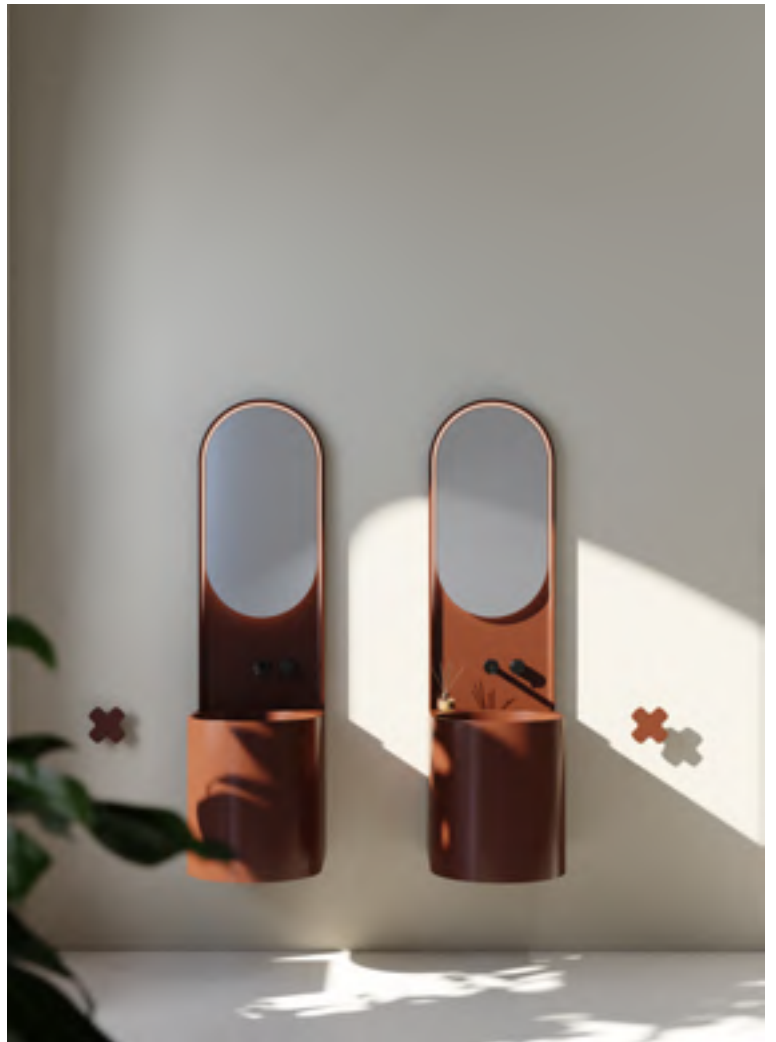

€ 5000,00*

Lolei

Sistema mensola-lavabo-specchio

Shelf -washbasin- mirror systembathtub set

Lolei 1120 - LX20 Giallo Amalfitano, OPACO

Lolei 1120 - LX 20 Rosso Vesuvio, OPACO

Lolei 1150 - LX20 Rosso Vesuvio, OPACO

Lolei H20

Sistema mensola-lavabo-specchio

53,5 X 43,5 cm | h 126 cm

Lolei^{SL}
Specchio 100 cm

Lolei^{SC}
Specchio 75

Finitura opaca
Matte finish

Finitura Lucida
Glossy finish

Il kit di installazione include: