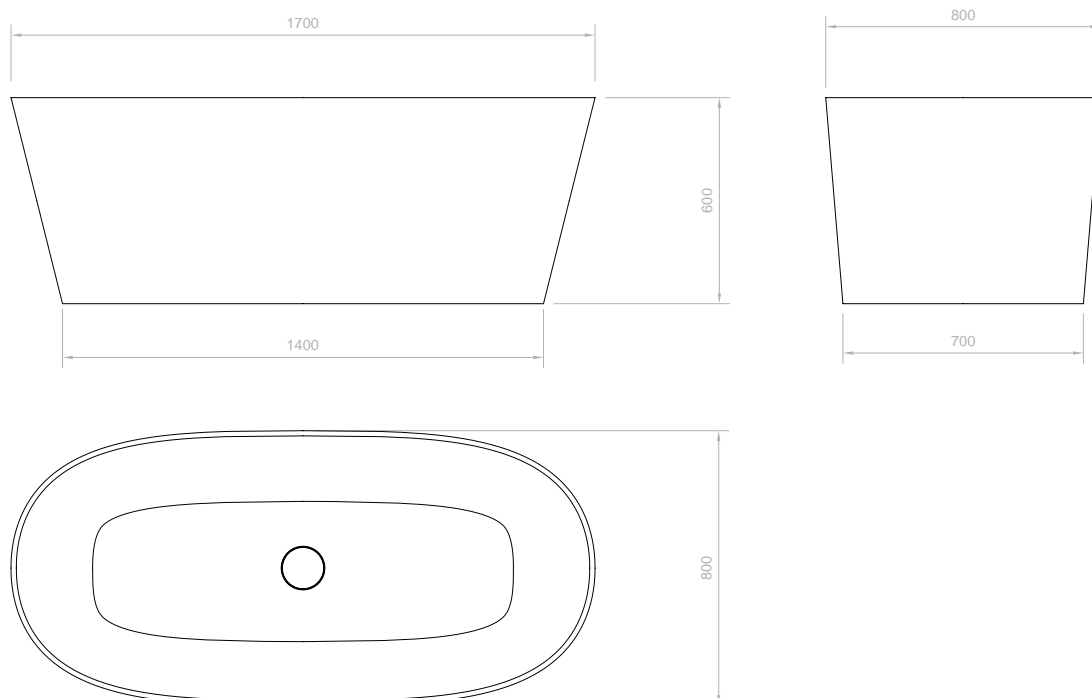

Smooth bath 170

Vasca

L. 170 x P. 80 cm | h 60 cm

Finitura opaca
Matte finish

Finitura Lucida
Glossy finish

Il kit di installazione include:

- Piletta e copri-piletta materico in tinta

The installation kit includes: