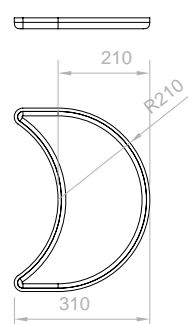

Lavabo

L. 60 x P. 42 cm | h 17 cm

Finitura trasparente
Transparent finishing

Finitura traslucida
Frost finishing

Vassoio boxy round

Il kit di installazione include:

- Piletta e copri-piletta serigrafata in nichel spazzolato
- Packaging secondario in microfibra brandizzato