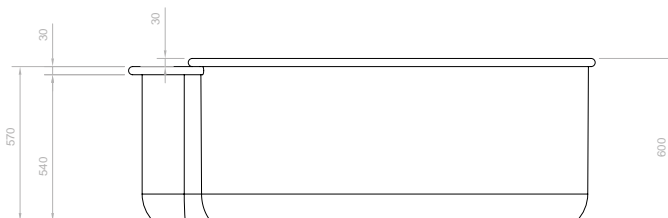

Il kit di installazione include:

- Piletta e copri-piletta materico in tinta

The installation kit includes:

- Matching material drain and waste cover

Luxolid®

Disponibile sedici colorazioni.

► Consulta la gamma cromatica e le finiture nell'ala del catalogo.

Available in sixteen colors.

► Discover the range of colors and finishes in the wing of this catalog.

*

Prezzo di base: Bianco | Opaco
Colorati: + 15 %
Finitura lucida: + 15 %

Base price: White | Matte
Colors: + 15 %
Gloss finishing: + 15 %

Listino
Price-list

Luxolid®

Vasca
Ø 150 cm | h 60 cm

€ 6500,00*

Rubinetteria tonda
nero opaco

€ 800,00

airpool
airpool

€ 2200,00