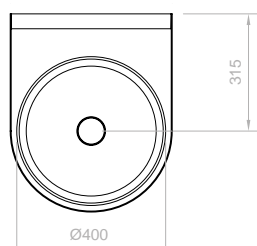

Lolei^{SC}
Specchio 75