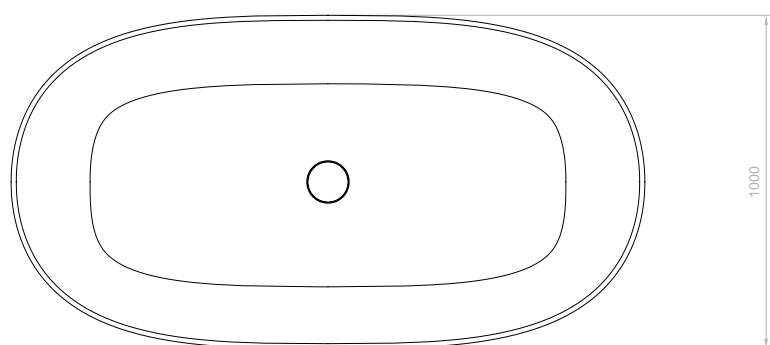

Il kit di installazione include:

- Piletta e copri-piletta materico in tinta

The installation kit includes:

- Matching material drain and waste cover

Listino

Price-list

Luxolid®

Luxolid®

Disponibile sedici colorazioni.

Available in sixteen colors.

► Consulta la gamma cromatica e le finiture nell'ala del catalogo.

► Discover the range of colors and finishes in the wing of this catalog.

*

Prezzo di base: Bianco | Opaco
Colorati: + 15%
Finitura lucida: + 15%
Finitura bicolor: + 25%

Base price: White | Matte
Colors: + 15%
Gloss finishing: + 15%
Bicolor finishing: + 25%

Smooth bath 190

L.190 x P.100 cm | h 60 cm

€ 5200,00*