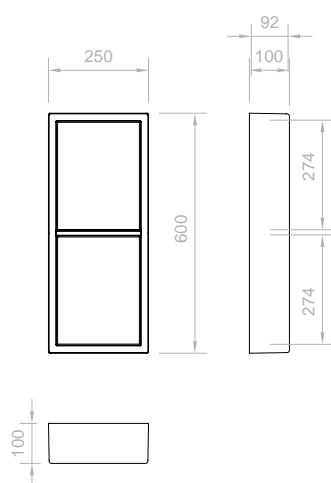

Iwaho

Contenitori

- **Iwaho¹** 60 x 25 cm | P 10 cm
- **Iwaho²** 25 x 60 cm | P 10 cm
- **Iwaho³** 30 x 25 cm | P 10 cm
- **Iwaho⁴** 30 x 30 cm | P 10 cm

Iwaho²

Il kit di installazione include:

- Packaging secondario in microfibra brandizzato

The installation kit includes:

- Secondary branded microfiber packaging

Luxolid®

Disponibile sedici colorazioni.

► Consulta la gamma cromatica e le finiture nell'ala del catalogo.

Available in sixteen colors.

► Discover the range of colors and finishes in the wing of this catalog.

*

Prezzo di base: Bianco | Opaco
Colorati: + 15%
Finitura lucida: + 15%

Base price: White | Matte
Colors: + 15%
Gloss finishing: + 15%

Listino

Price-list

Luxolid®

Iwaho¹

60 x 25 cm | P 10 cm

€ 550,00*

Iwaho²

25 x 60 cm | P 10 cm

€ 550,00*

Iwaho³

30 x 25 cm | P 10 cm

€ 350,00*

Iwaho⁴

30 x 30 cm | P 10 cm

€ 380,00*