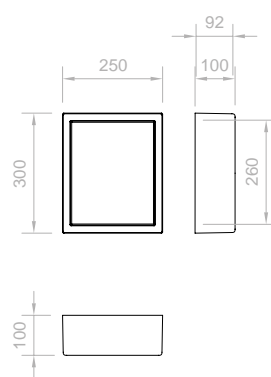

Iwaho

Contenitori

- **Iwaho¹** 60 x 25 cm | P 10 cm
- **Iwaho²** 25 x 60 cm | P 10 cm
- **Iwaho³** 30 x 25 cm | P 10 cm
- **Iwaho⁴** 30 x 30 cm | P 10 cm

Iwaho³

Il kit di installazione include:

- Packaging secondario in microfibra brandizzato

The installation kit includes:

- Secondary branded microfiber packaging

Luxolid®

Disponibile sedici colorazioni.

► Consulta la gamma cromatica e le finiture nell'ala del catalogo.

Available in sixteen colors.

► Discover the range of colors and finishes in the wing of this catalog.

*

Prezzo di base: Bianco | Opaco
Colorati: + 15%
Finitura lucida: + 15%

Base price: White | Matte
Colors: + 15%
Gloss finishing: + 15%

Listino

Price-list

Luxolid®

Iwaho¹

60 x 25 cm | P 10 cm

€ 550,00*

Iwaho²

25 x 60 cm | P 10 cm

€ 550,00*

Iwaho³

30 x 25 cm | P 10 cm

€ 350,00*

Iwaho⁴

30 x 30 cm | P 10 cm

€ 380,00*