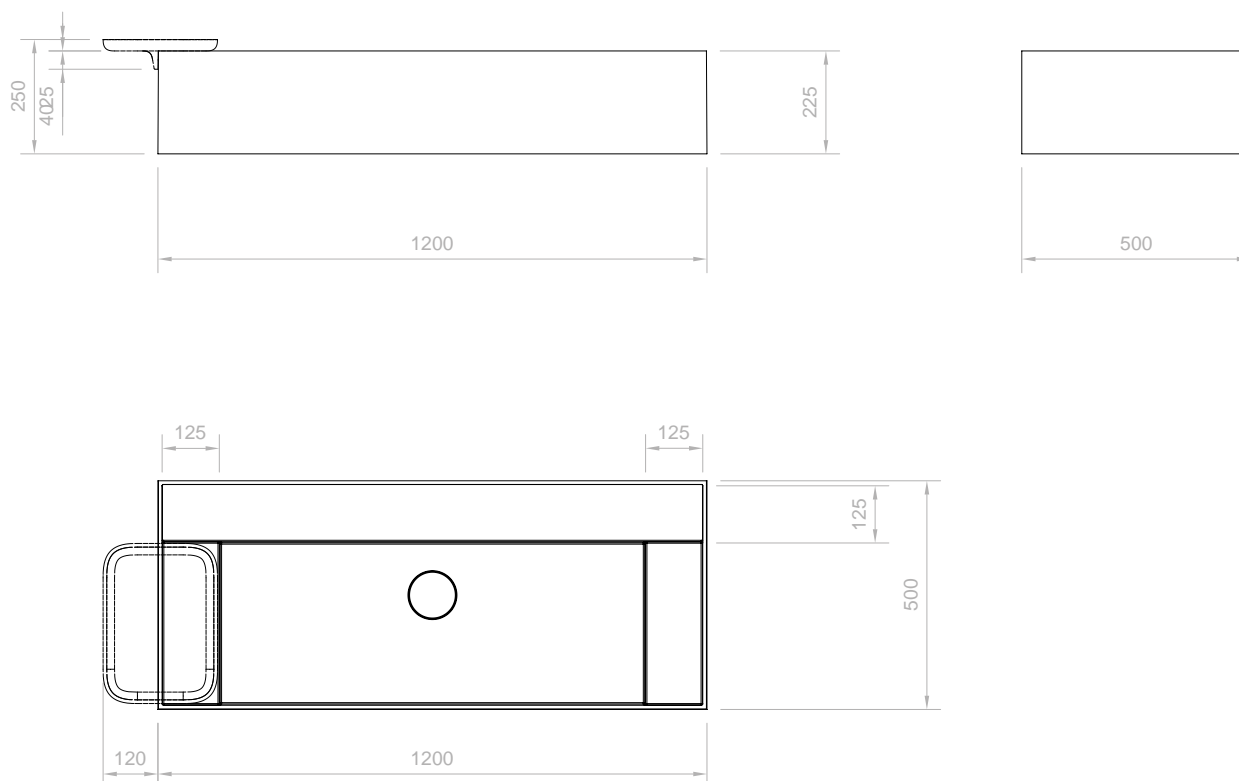

LX 20 Giallo Amalfitano, LUCIDO ; vassoio LX 19 Rosso Vesuvio, LUCIDO

Kahuna 120

Lavabo

L. 120 X P. 50 cm | h 22,5 cm

Finitura opaca
Matte finish

Finitura Lucida
Glossy finish

Il kit di installazione include: