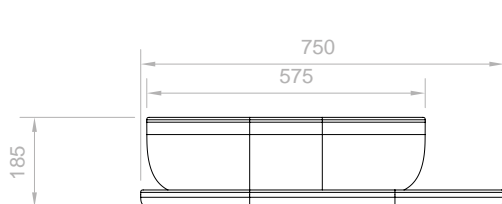

Vivy 60

Lavabo

57,5 x 42,5 cm | h 18,5 cm

Vassoio 75

Finitura opaca
Matte finish

Finitura Lucida
Glossy finish

Il kit di installazione include:

- Piletta e copri-piletta materico in tinta
- Packaging secondario in microfibra brandizzato

The installation kit includes:

- Matching material drain and waste cover
- Secondary branded microfiber packaging

Listino
Price-list

Luxolid®

Luxolid®

Disponibile sedici colorazioni.

Available in sixteen colors.

► Consulta la gamma cromatica e le finiture nell'ala del catalogo.

► Discover the range of colors and finishes in the wing of this catalog.

*

Prezzo di base: Bianco | Opaco
Colorati: + 15%
Finitura lucida: + 15%
Finitura bicolore: + 25%

Base price: White | Matte
Colors: + 15%
Gloss finishing: + 15%
Bicolor finishing: + 25%

Vivy 60

57,5 x 42,5 cm | h 18,5 cm

€ 700,00*

Vassoio 75

€ 550,00*