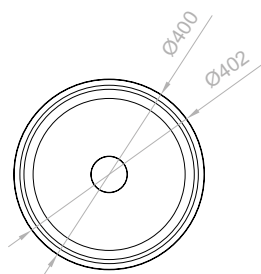

Eha¹⁸

Lavabo da appoggio

Ø 40 cm | h 18 cm

Finitura trasparente
Transparent finishing

Finitura traslucida
Frost finishing

Il kit di installazione include:

- Piletta e copri-piletta serigrafata in nichel spazzolato
- Packaging secondario in microfibra brandizzato

The installation kit includes:

- Drain and screen-printed, brushed nickel drain cover
- Secondary branded microfiber packaging

LUMENIT®

Disponibile in cinque colori trasparenti o traslucidi.

◀ Consulta la gamma cromatica e le finiture nell'ala del catalogo.

Available in five transparent or translucent colors.

◀ Discover the range of colors and finishes in the wing of this catalog.

*

Prezzo valido per
entrambe le finiture

Price is valid
for both the finishes

Listino
Price-list

LUMENIT®

Eha¹⁸

Ø 40 cm | h 18 cm

* € 950,00