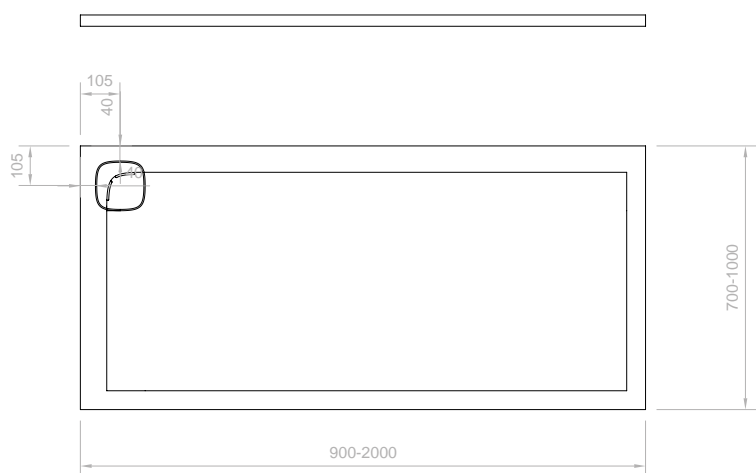

Haule^{tex}

Piatto doccia

L. da 90 a 200 cm P. da 70 a 100 cm

SX