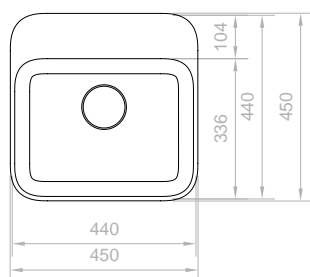

Hui S 45 shelf

Lavabo

L. 45 X P. 45 cm | h 85 cm

Finitura opaca
Matte finish

Finitura Lucida
Glossy finish

Il kit di installazione include:

- Piletta e copri-piletta materico in tinta
- Packaging secondario in microfibra brandizzato

The installation kit includes:

- Matching material drain and waste cover
- Secondary branded microfiber packaging

Listino
Price-list

Luxolid®

Luxolid®

Disponibile sedici colorazioni.

Available in sixteen colors.

► Consulta la gamma cromatica e le finiture nell'ala del catalogo.

► Discover the range of colors and finishes in the wing of this catalog.

*

Prezzo di base: Bianco | Opaco
Colorati: + 15%
Finitura lucida: + 15%
Finitura bicolor: + 25%

Base price: White | Matte
Colors: + 15%
Gloss finishing: + 15%
Bicolor finishing: + 25%

Hui S 45 shelf

L 45 X P.45 cm | h 85 cm

€ 2200,00*