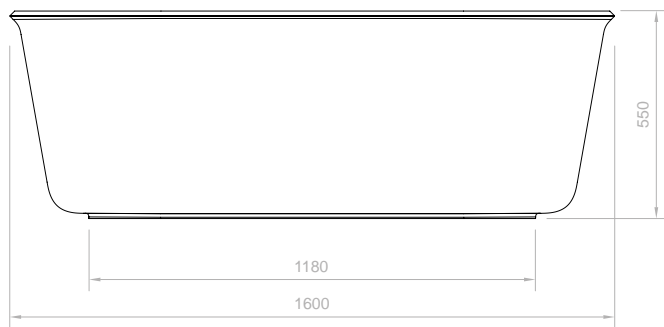

Il kit di installazione include:

- Piletta e copri-piletta serigrafata in nichel spazzolato

The installation kit includes:

- Drain and screen-printed, brushed nickel drain cover

LUMENIT®

Disponibile in cinque colori trasparenti o traslucidi.

◀ Consulta la gamma cromatica e le finiture nell'ala del catalogo.

Available in five transparent or translucent colors.

◀ Discover the range of colors and finishes in the wing of this catalog.

*

Prezzo valido per
entrambe le finiture

Price is valid
for both the finishes

Listino
Price-list

LUMENIT®

Lua bath 160
L.160 x P.80 cm | h 55 cm

€ 7500,00*