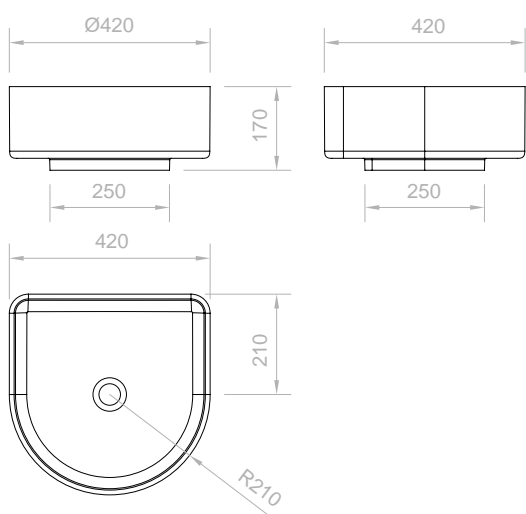

L. 42 x P.42 cm | h 17 cm
Cola, TRASLUCIDO

Boxy mixed

Lavabo

L. 42 X P. 42 cm | h 17 cm

Finitura trasparente
Transparent finishing

Finitura traslucida
Frost finishing

Vassoio boxy round

Vassoio boxy square