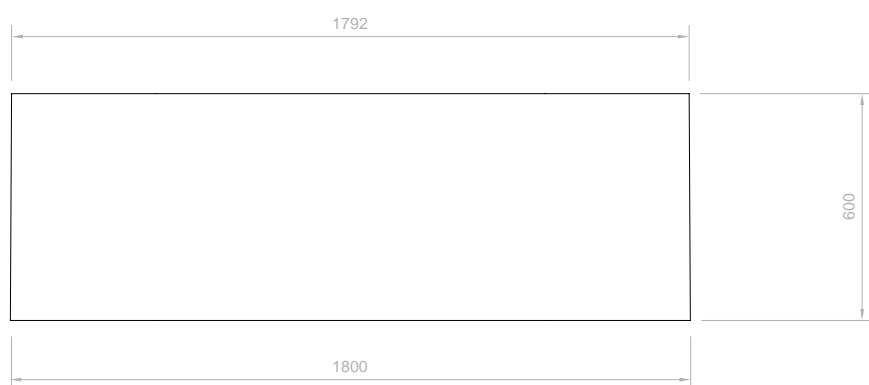

LX 19 Rosso Vesuvio, OPACO

Hui bath

Vasca

L. 180 X P. 90cm | h 60 cm

Finitura opaca
Matte finish

Finitura Lucida
Glossy finish

Il kit di installazione include:

- Piletta e copri-piletta materico in tinta