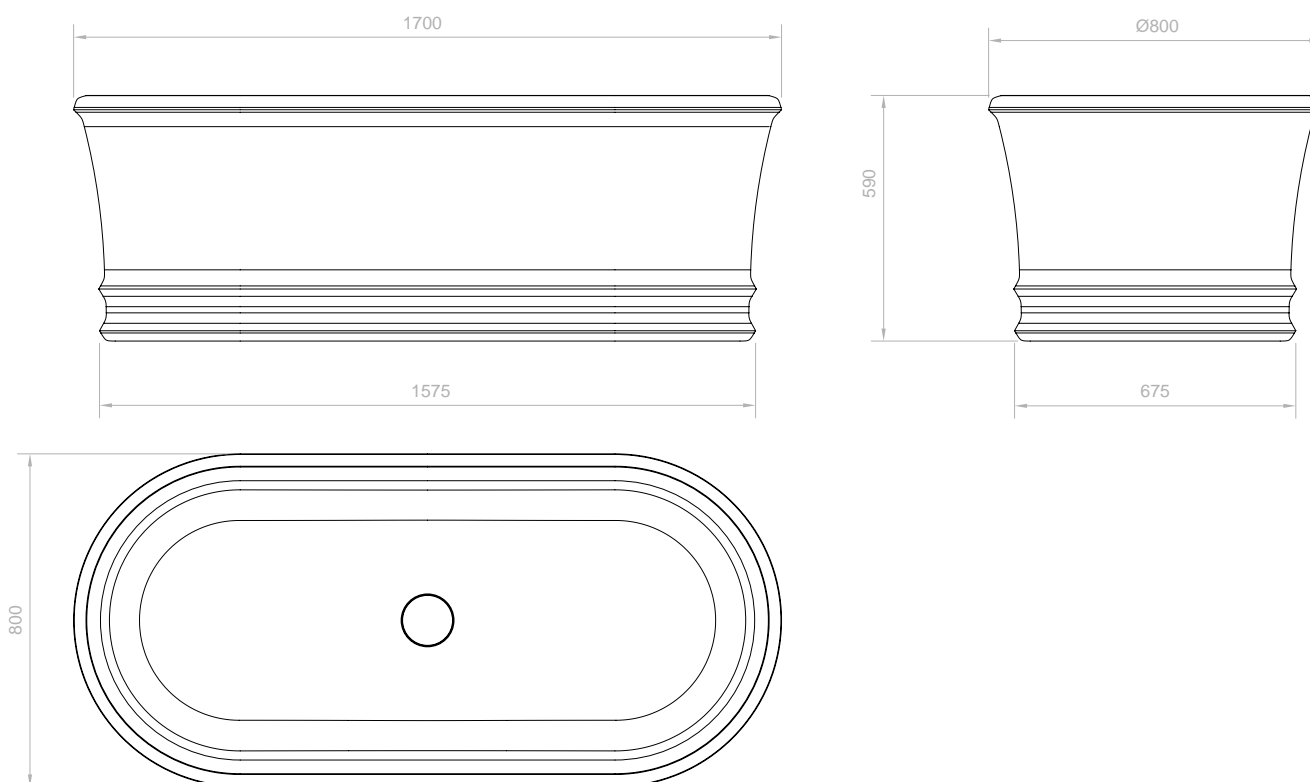

Il kit di installazione include:

- Piletta e copri-piletta materico in tinta

The installation kit includes:

- Matching material drain and waste cover

Listino

Price-list

Luxolid®

Luxolid®

Disponibile sedici colorazioni.

Available in sixteen colors.

► Consulta la gamma cromatica e le finiture nell'ala del catalogo.

► Discover the range of colors and finishes in the wing of this catalog.

*

Prezzo di base: Bianco | Opaco
Colorati: + 15%
Finitura lucida: + 15%
Finitura bicolor: + 25%

Base price: White | Matte
Colors: + 15%
Gloss finishing: + 15%
Bicolor finishing: + 25%

Pahu bath

L. 170 x 80 h 56 cm | P 45 cm

€ 5000,00*