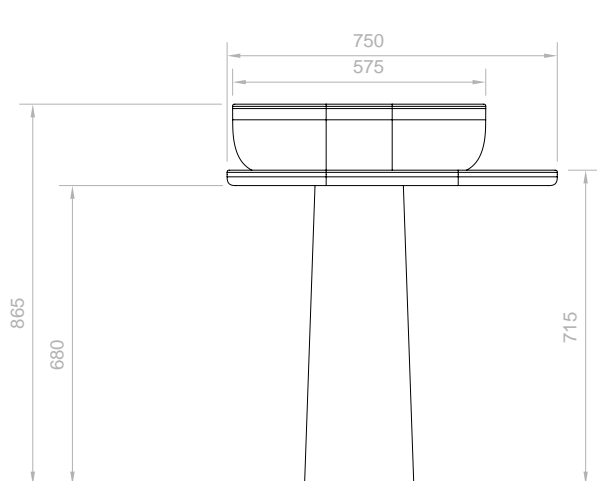

Il kit di installazione include:

- Piletta e copri-piletta materico in tinta
- Packaging secondario in microfibra brandizzato

The installation kit includes:

- Matching material drain and waste cover
- Secondary branded microfiber packaging

Listino

Price-list

Luxolid®

Luxolid®

Disponibile sedici colorazioni.

Available in sixteen colors.

► Consulta la gamma cromatica e le finiture nell'ala del catalogo.

► Discover the range of colors and finishes in the wing of this catalog.

*

Prezzo di base: Bianco | Opaco
Colorati: + 15 %
Finitura lucida: + 15 %

Base price: White | Matte
Colors: + 15 %
Gloss finishing: + 15 %

Vivy free 60

Senza vassoio/ Without tray

57,5 x 42,5 cm | h 86,5 cm

€ 2100,00*

Vivy free 60 | vassoio 75

57,5 x 42,5 cm | h 86,5 cm

€ 2650,00*