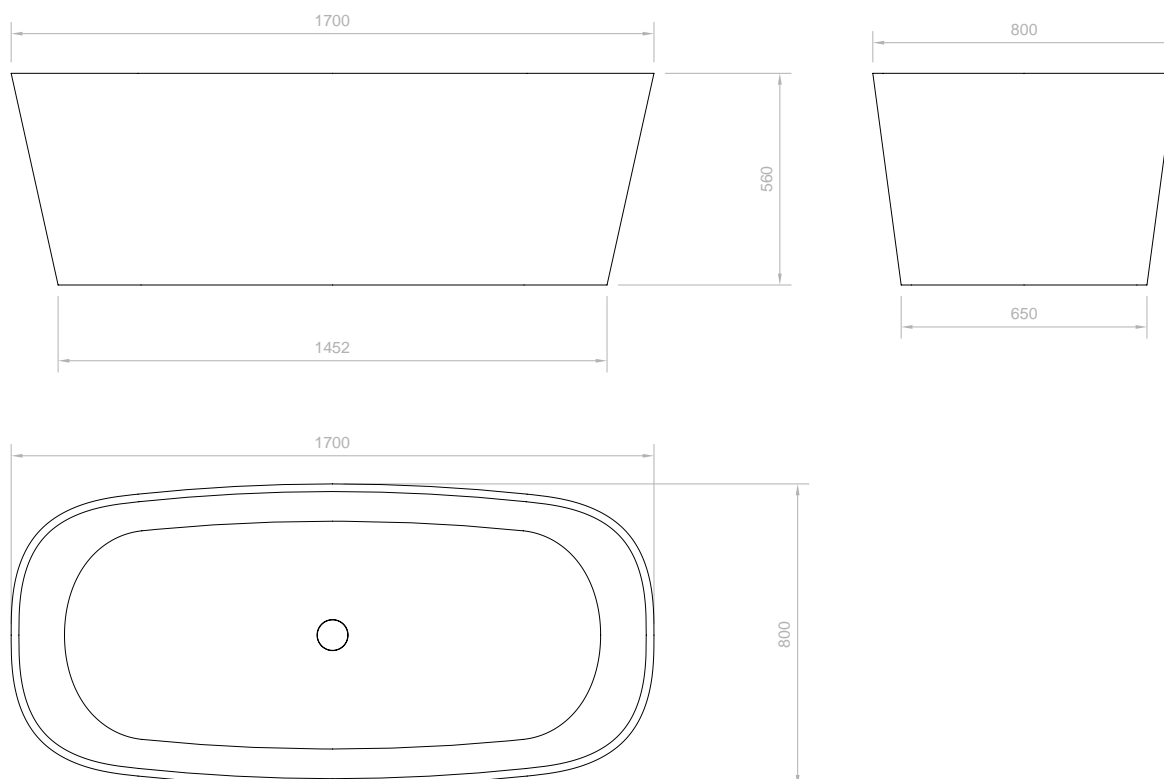

Il kit di installazione include:

- Piletta e copri-piletta serigrafata in nichel spazzolato

The installation kit includes:

- Drain and screen-printed, brushed nickel drain cover

LUMENIT®

Disponibile in cinque colori trasparenti o traslucidi.

◀ Consulta la gamma cromatica e le finiture nell'ala del catalogo.

Available in five transparent or translucent colors.

◀ Discover the range of colors and finishes in the wing of this catalog.

*

Prezzo valido per
entrambe le finiture

Price is valid
for both the finishes

Listino
Price-list

LUMENIT®

Mua Bath 170
L.170 x P.80 cm | h 56 cm

€ 7500,00*