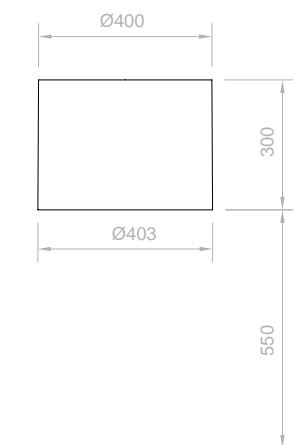

Eha 30

Lavabo da appoggio

Ø 40 cm | h 30 cm

Finitura trasparente
Transparent finishing

Finitura traslucida
Frost finishing

Il kit di installazione include:

- Piletta e copri-piletta serigrafata in nichel spazzolato
- Packaging secondario in microfibra brandizzato

The installation kit includes:

- Drain and screen-printed, brushed nickel drain cover
- Secondary branded microfiber packaging

LUMENIT®

Disponibile in cinque colori trasparenti o traslucidi.

◀ Consulta la gamma cromatica e le finiture nell'ala del catalogo.

Available in five transparent or translucent colors.

*

Prezzo valido per
entrambe le finiture

Price is valid
for both the finishes

Listino
Price-list

LUMENIT®

Eha 30

Ø 40 cm | h 30 cm

* € 1500,00