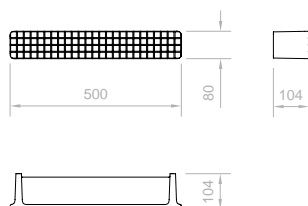

Bitta 30 PAC L. 30 X P. 10,4 cm | h 8 cm

Bitta 50 PAC L. 50 X P. 10,4 cm | h 8 cm

Finitura opaca
Matte finish

Finitura Lucida
Glossy finish

Bitta 30 PSC
Porta Sapone Cube

Bitta 50 PSC
Porta Sapone Cube

Bitta 30 PAC
Porta Asciugamani Cube