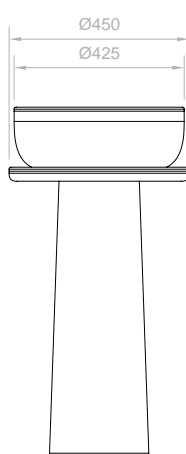

Struttura lavabo, LXI7 Verde Ischitano, OPACO
Vassoio, LXI9 Rosso Vesuvio, OPACO

Vivy free 40

Lavabo

42,5 cm H 86,5 cm

Vassoio 60 | Vassoio 75 cm

Finitura opaca
Matte finish

Finitura Lucida
Glossy finish

Il kit di installazione include: