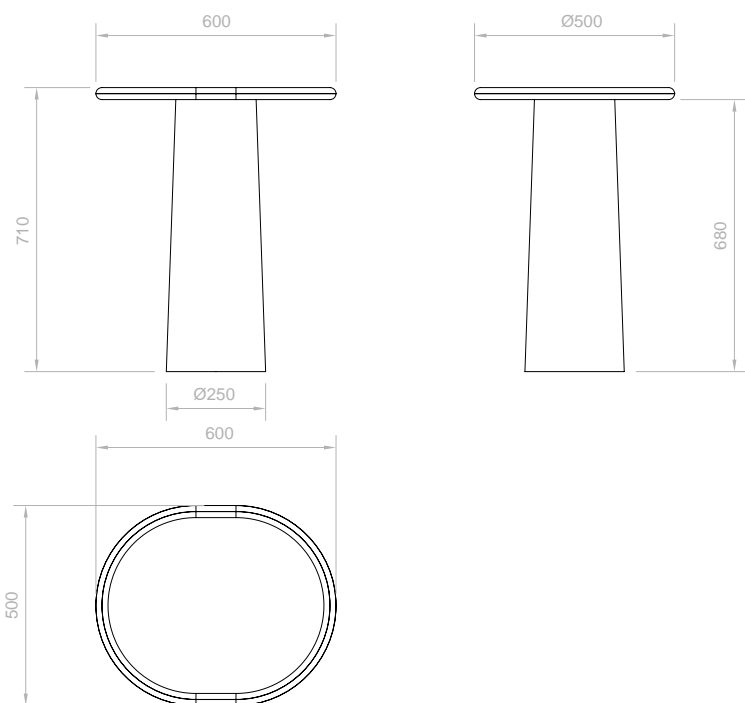

Kii

Piedistallo completo di vassoio

60 x 50 h 71 cm

Finitura opaca
Matte finish

Finitura Lucida
Glossy finish

Il kit di installazione include:

- Packaging secondario in microfibra brandizzato

The installation kit includes:

- Secondary branded microfiber packaging

Listino

Price-list

Luxolid®

Luxolid®

Disponibile sedici colorazioni.

Available in sixteen colors.

► Consulta la gamma cromatica e le finiture nell'ala del catalogo.

► Discover the range of colors and finishes in the wing of this catalog.

*

Prezzo di base: Bianco | Opaco
Colorati: + 15 %
Finitura lucida: + 15 %

Base price: White | Matte
Colors: + 15 %
Gloss finishing: + 15 %

Kii

Piedistallo completo di vassoio
Pedestal complete with tray

L. 60 x P. 50 | h 71 cm

€ 1850,00*