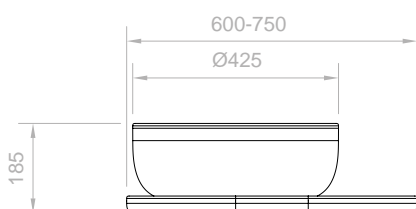

Lavabo

Ø 42,5 cm | h 18,5 cm

Vassoio 60 | Vassoio 75 cm

Finitura opaca
Matte finish

Finitura Lucida
Glossy finish

Il kit di installazione include:

- Piletta e copri-piletta materico in tinta
- Packaging secondario in microfibra brandizzato