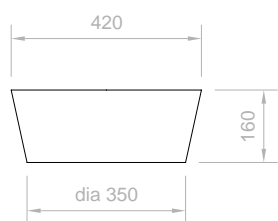

Il kit di installazione include:

- Piletta e copri-piletta serigrafata in nichel spazzolato
- Packaging secondario in microfibra brandizzato

The installation kit includes:

- Drain and screen-printed, brushed nickel drain cover
- Secondary branded microfiber packaging

LUMENIT®

Disponibile in cinque colori trasparenti o traslucidi.

◀ Consulta la gamma cromatica e le finiture nell'ala del catalogo.

Available in five transparent or translucent colors.

◀ Discover the range of colors and finishes in the wing of this catalog.

*

Prezzo valido per
entrambe le finiture

Price is valid
for both the finishes

Listino
Price-list

LUMENIT®

Mua⁴⁰
42 x 42 cm | h 16 cm

€ 900,00*