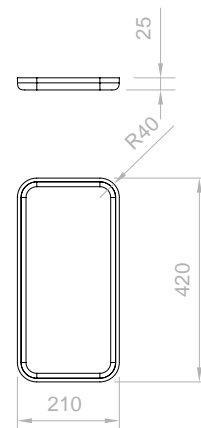

L. 60 X P. 42 cm | h 17 cm
Menta, TRASLUCIDO

Boxy square L

Lavabo

L. 60 X P. 42 cm | h 17 cm

Finitura trasparente
Transparent finishing

Finitura traslucida
Frost finishing

Vassoio boxy square

Il kit di installazione include: