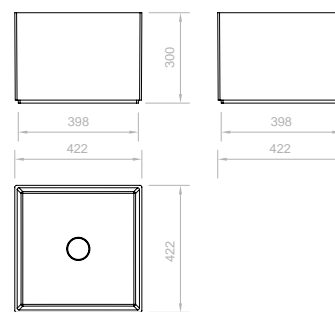

Contour shelf

Schienale con mensola e portaspecchi retroilluminato

Contour square

Specchio

Contour round

Specchio

Contour sink

Lavabo