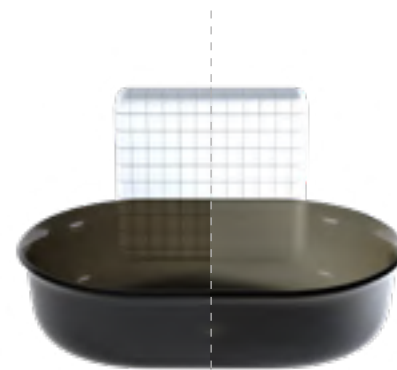

Lua 60

Lavabo

L.60 x P.42 cm | h 16 cm

Finitura trasparente
Transparent finishing

Finitura traslucida
Frost finishing