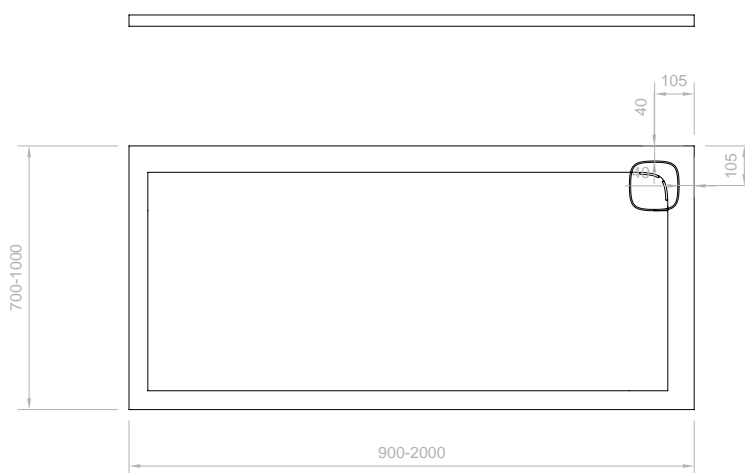

Haule^{tex}

Piatto doccia

L. da 90 a 200 cm P. da 70 a 100 cm

SX

DX

Il kit di installazione include:

- Piletta con copripiletta materico in tinta

The installation kit includes:

- Drain and matching drain-cover

color bianco totale opaco	Listino * List price *		Lunghezza / Length (cm)									
	90	100	110	120	130	140	150	160	170	180	190	200
Larghezza Width (cm)	€											
70	579	601	622	652	695	747	804	848	900	951	1003	1054
80	622	695	747	790	879	900	952	1003	1054	1105	1164	1230
90	783	843	945	1005	1098	1121	1178	1222	1287	1376	1419	1515
100	843	951	1003	1098	1121	1178	1222	1287	1376	1419	1515	1610

Texolid®

Unica finitura disponibile

Only finish available

colori RAL / RAL colors
su richiesta / on request

+ 15%

Dieci colorazioni di base
disponibili

Ten basic colors
available