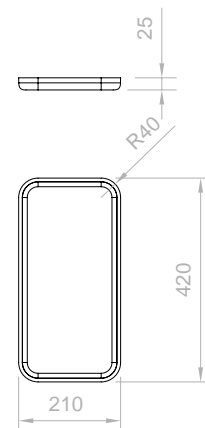

L. 42 x P.42 cm | h 17 cm
Cola, TRASLUCIDO

Boxy mixed

Lavabo

L. 42 X P. 42 cm | h 17 cm

Finitura trasparente
Transparent finishing

Finitura traslucida
Frost finishing

Vassoio boxy round

Vassoio boxy square