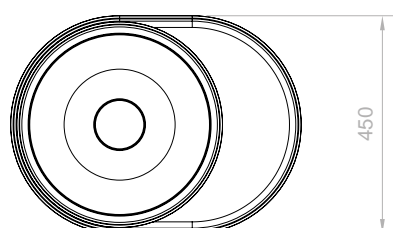

Lavabo

Ø 42,5 cm | h 18,5 cm

Vassoio 60 | Vassoio 75 cm

Finitura opaca
Matte finish

Finitura Lucida
Glossy finish

Il kit di installazione include:

- Piletta e copri-piletta materico in tinta
- Packaging secondario in microfibra brandizzato