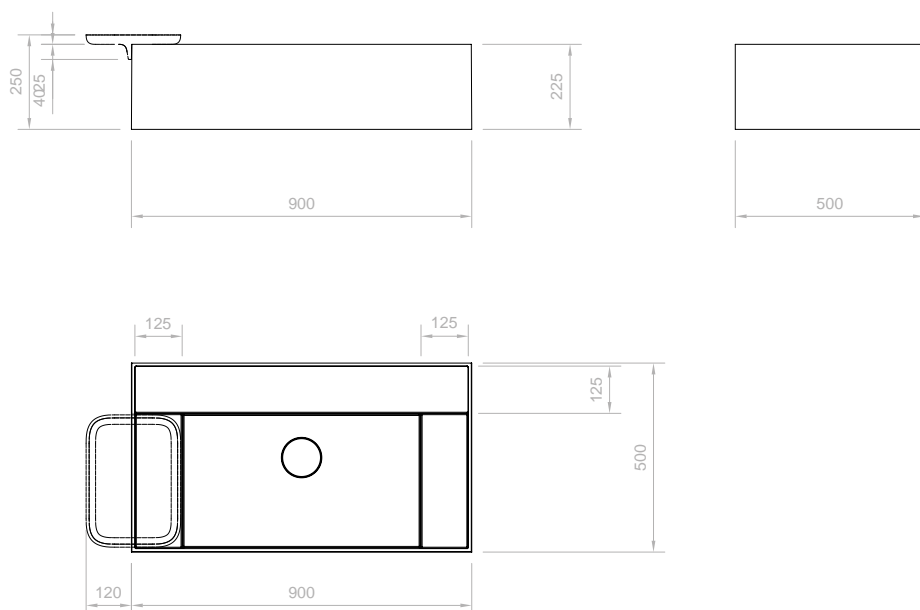

Il kit di installazione include:

- Piletta e copri-piletta materico in tinta
- Packaging secondario in microfibra brandizzato

The installation kit includes:

- Matching material drain and waste cover
- Secondary branded microfiber packaging

Listino
Price-list

Luxolid®

Luxolid®

Disponibile sedici colorazioni.

Available in sixteen colors.

► Consulta la gamma cromatica e le finiture nell'ala del catalogo.

► Discover the range of colors and finishes in the wing of this catalog.

*

Prezzo di base: Bianco | Opaco
Colorati: + 15%
Finitura lucida: + 15%
Finitura bicolor: + 25%

Base price: White | Matte
Colors: + 15%
Gloss finishing: + 15%
Bicolor finishing: + 25%

Kahuna⁹⁰
L.90 X P.50 cm | h 22,5 cm

€ 1950,00*

Vassoio
L.12 X P.37,5 cm

€ 270,00*