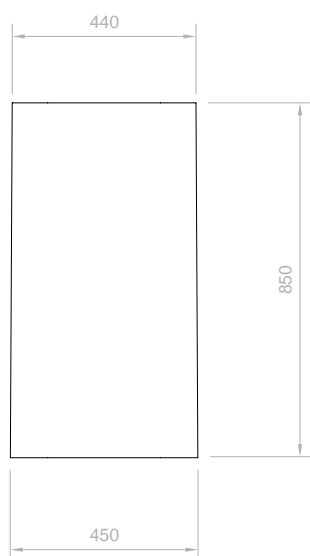

Hui S 45 shelf

Lavabo

L. 45 X P. 45 cm | h 85 cm

Finitura opaca
Matte finish

Finitura Lucida
Glossy finish

Il kit di installazione include:

- Piletta e copri-piletta materico in tinta
- Packaging secondario in microfibra brandizzato

The installation kit includes:

- Matching material drain and waste cover
- Secondary branded microfiber packaging

Listino
Price-list

Luxolid®

Luxolid®

Disponibile sedici colorazioni.

Available in sixteen colors.

► Consulta la gamma cromatica e le finiture nell'ala del catalogo.

► Discover the range of colors and finishes in the wing of this catalog.

*

Prezzo di base: Bianco | Opaco
Colorati: + 15%
Finitura lucida: + 15%
Finitura bicolor: + 25%

Base price: White | Matte
Colors: + 15%
Gloss finishing: + 15%
Bicolor finishing: + 25%

Hui S 45 shelf

L 45 X P.45 cm | h 85 cm

€ 2200,00*