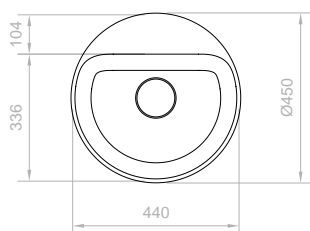

Il kit di installazione include:

- Piletta e copri-piletta materico in tinta
- Packaging secondario in microfibra brandizzato

The installation kit includes:

- Matching material drain and waste cover
- Secondary branded microfiber packaging

Listino
Price-list

Luxolid®

Luxolid®

Disponibile sedici colorazioni.

Available in sixteen colors.

► Consulta la gamma cromatica e le finiture nell'ala del catalogo.

► Discover the range of colors and finishes in the wing of this catalog.

*

Prezzo di base: Bianco | Opaco
Colorati: + 15%
Finitura lucida: + 15%
Finitura bicolore: + 25%

Base price: White | Matte
Colors: + 15%
Gloss finishing: + 15%
Bicolor finishing: + 25%

Hui 45R shelf

Ø 45 cm | h 85 cm

€ 2100,00*