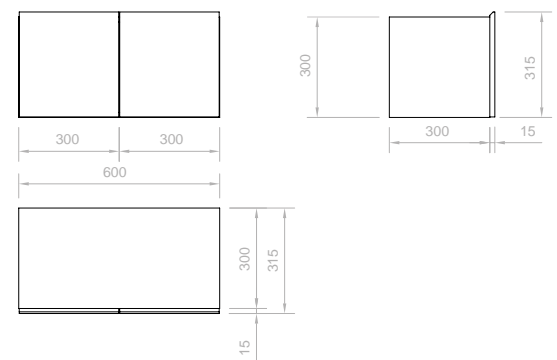

Sideboard air

Sistema arredo modulare con lavabo

Composizione con lavabo sospeso

1 Sideboard air
Lavabo sospeso

2 Sideboard top
Piano per lavabo sospeso

3 Sideboard ad ante 45°
Modulo in legno laminato con doncon fondo laccato