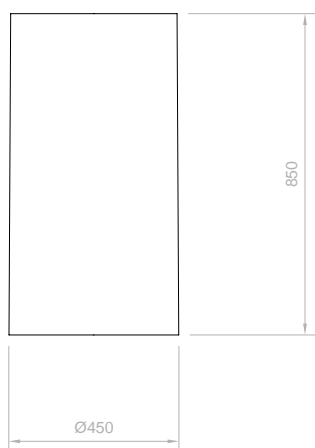

Il kit di installazione include:

- Piletta e copri-piletta materico in tinta
- Packaging secondario in microfibra brandizzato

The installation kit includes:

- Matching material drain and waste cover
- Secondary branded microfiber packaging

Listino
Price-list

Luxolid®

Luxolid®

Disponibile sedici colorazioni.

Available in sixteen colors.

► Consulta la gamma cromatica e le finiture nell'ala del catalogo.

► Discover the range of colors and finishes in the wing of this catalog.

*

Prezzo di base: Bianco | Opaco
Colorati: + 15%
Finitura lucida: + 15%
Finitura bicolore: + 25%

Base price: White | Matte
Colors: + 15%
Gloss finishing: + 15%
Bicolor finishing: + 25%

Hui 45R shelf

Ø 45 cm | h 85 cm

€ 2100,00*