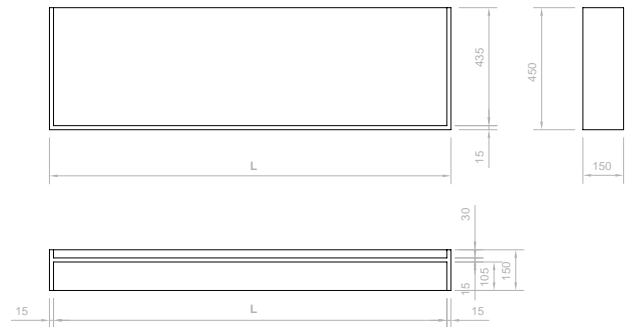

Contour shelf

Schienale con mensola e portaspecchi retroilluminato

Contour square

Specchio

Contour round

Specchio

Contour sink

Lavabo