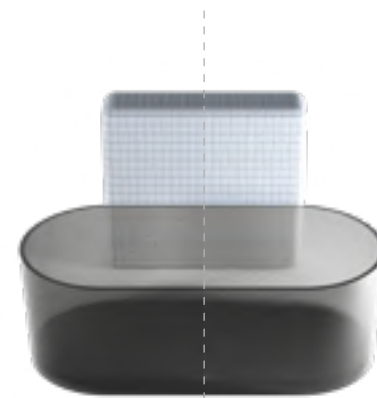

BITTA 120

BITTA 50PSC

Eha bath 160

L. 160 x P. 75 h. 55 cm | P. 52 cm

Liquirizia, TRASLUCIDO

Eha^{bath 160}

Vasca freestanding

160 x 75 h 55 cm | P. 52 cm