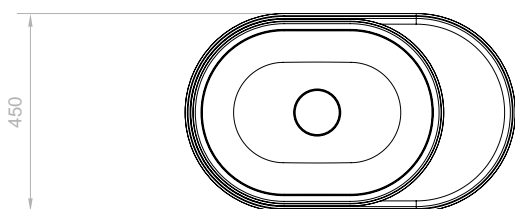

Vivy free 60

Lavabo

57,5 x 42,5 cm | h 86,5 cm

Vassoio 75

Finitura opaca
Matte finish

Finitura Lucida
Glossy finish

Il kit di installazione include:

- Piletta e copri-piletta materico in tinta
- Packaging secondario in microfibra brandizzato