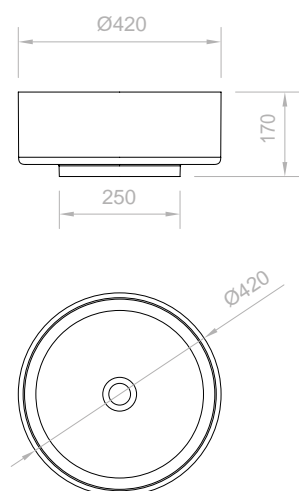

Boxy round S

Lavabo

Ø 42 cm | h 17 cm

Finitura trasparente
Transparent finishing

Finitura traslucida
Frost finishing

Vassoio boxy round

Il kit di installazione include:

- Piletta e copri-piletta serigrafata in nichel spazzolato
- Packaging secondario in microfibra brandizzato