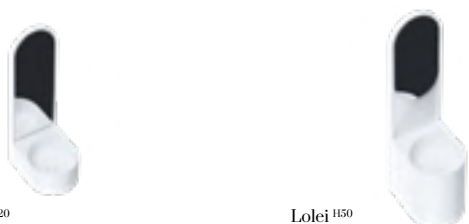

Lolei 1120
Sistema mensola lavabo specchio
Shelf-washbasin- mirror system set

pag. 192

Lolei 1150
Sistema mensola lavabo specchio
Shelf-washbasin- mirror system set

pag. 194

pag. 196 **Kii**
Piedistallo Pedestal

pag. 200

pag. 202 **Nuki**
Accessori da parete Wall accessories

Nuki M25
Mensola
Shelf

pag. 206

Nuki M60
Mensola
Shelf

Nuki P160
Porta asciugamani
Towel holder

pag. 208 **Iwaho**
Mensolone e contenitori da parete Shelf and wall containers