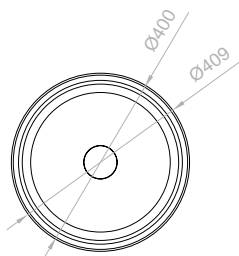

Eha⁸⁵

Lavabo freestanding

Ø 40 cm | h 85 cm

Finitura trasparente
Transparent finishing

Finitura traslucida
Frost finishing

Il kit di installazione include:

- Piletta e copri-piletta serigrafata in nichel spazzolato
- Packaging secondario in microfibra brandizzato

The installation kit includes:

- Drain and screen-printed, brushed nickel drain cover
- Secondary branded microfiber packaging

LUMENIT®

Disponibile in cinque colori trasparenti o traslucidi.

◀ Consulta la gamma cromatica e le finiture nell'ala del catalogo.

Available in five transparent or translucent colors.

*

Prezzo valido per
entrambe le finiture

Price is valid
for both the finishes

Listino
Price-list

LUMENIT®

Eha⁸⁵
Ø 40 cm | h 85 cm

* € 4500,00