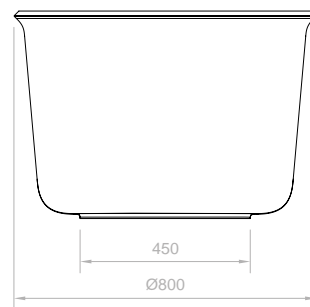

Il kit di installazione include:

- Piletta e copri-piletta serigrafata in nichel spazzolato

The installation kit includes:

- Drain and screen-printed, brushed nickel drain cover

LUMENIT®

Disponibile in cinque colori trasparenti o traslucidi.

◀ Consulta la gamma cromatica e le finiture nell'ala del catalogo.

Available in five transparent or translucent colors.

◀ Discover the range of colors and finishes in the wing of this catalog.

*

Prezzo valido per
entrambe le finiture

Price is valid
for both the finishes

Listino
Price-list

LUMENIT®

Lua bath 160
L.160 x P.80 cm | h 55 cm

€ 7500,00*