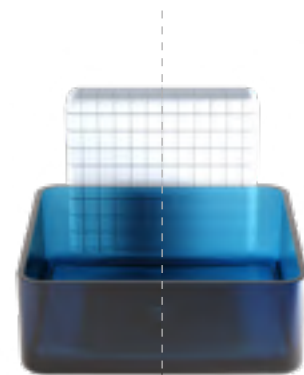

Boxy square S

Lavabo

L. 42 X P. 42 cm | h 17 cm

Finitura trasparente
Transparent finishing

Finitura traslucida
Frost finishing