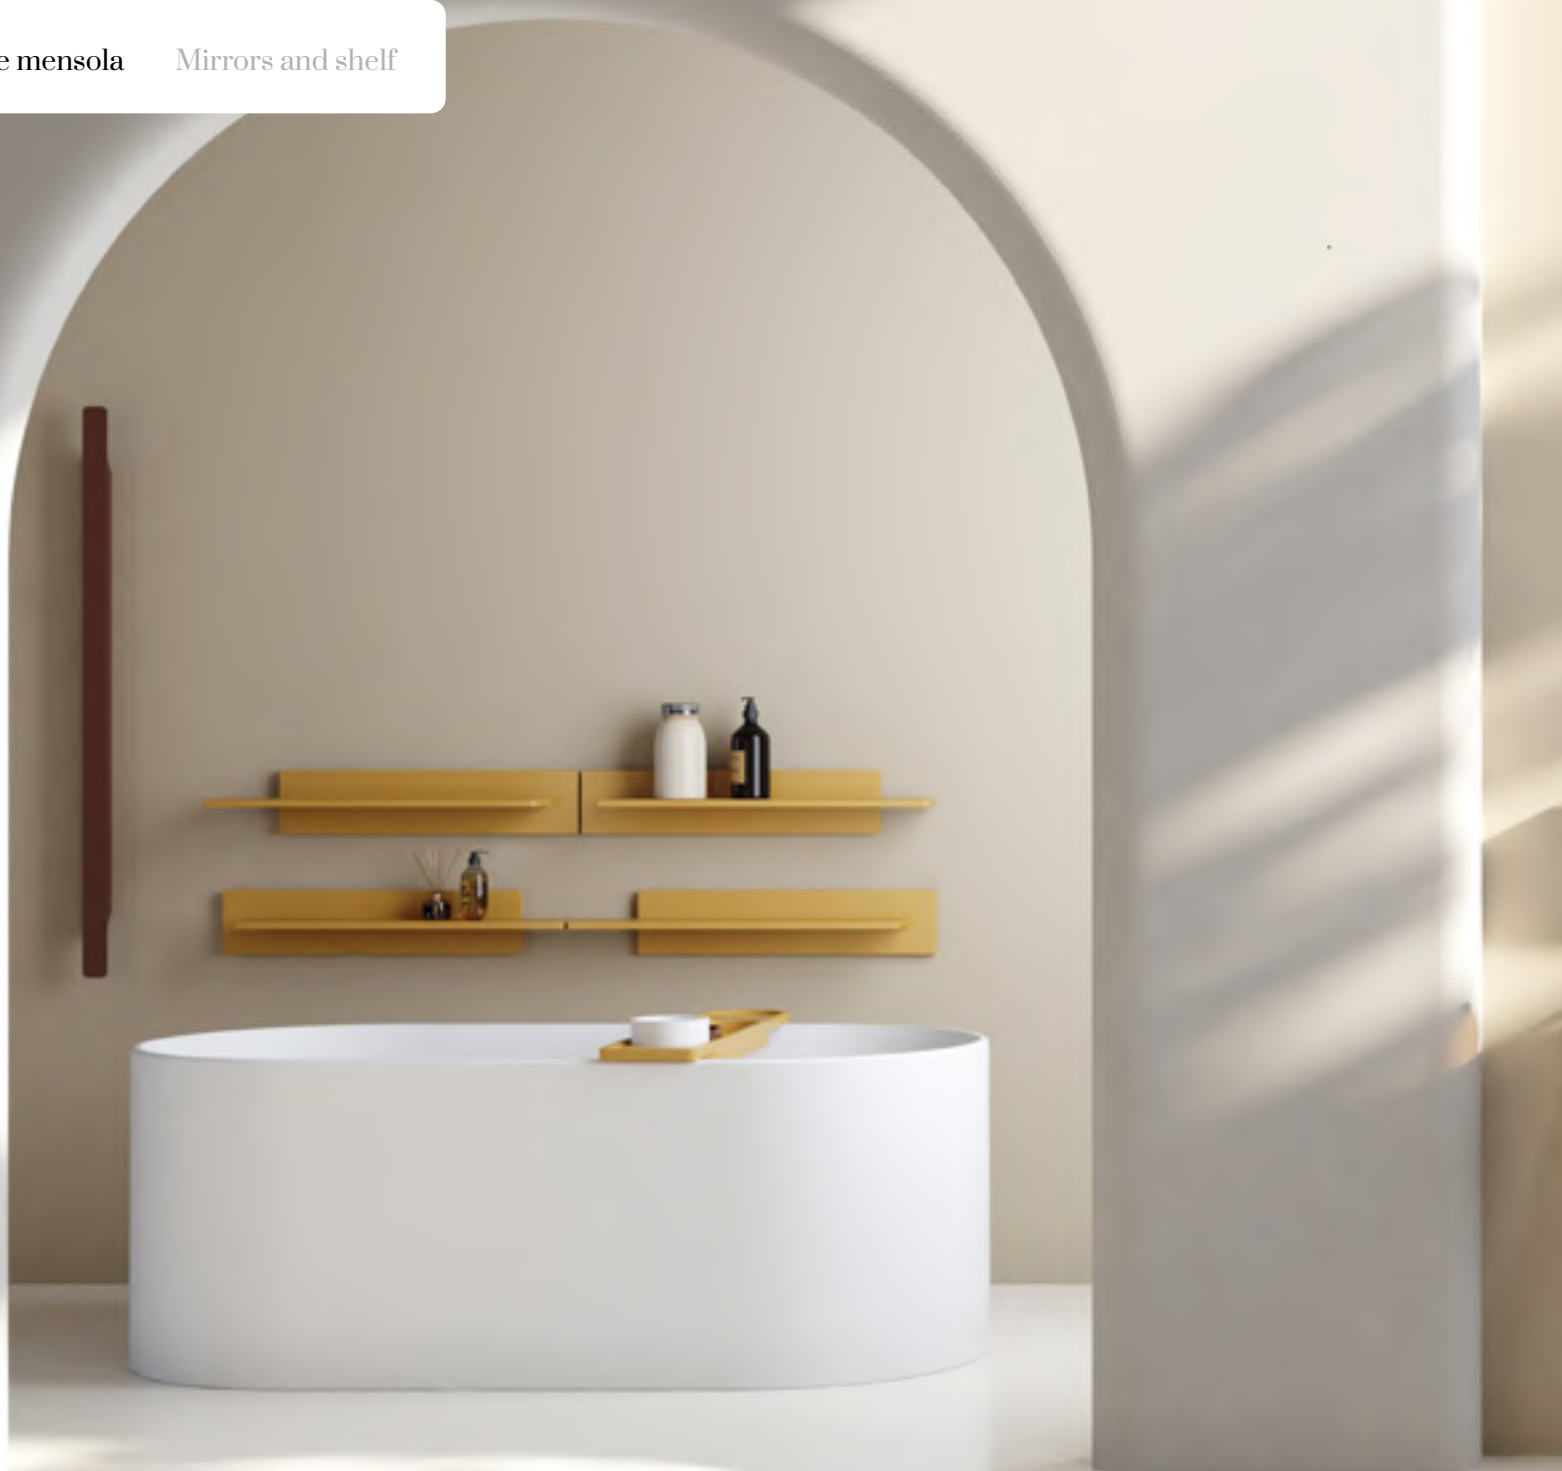

Base price: White | Matte
Colors: + 15 %
Gloss finishing: + 15 %

Listino
Price-list

Luxolid®

Vasca
Ø 150 cm | h 60 cm

€ 6500,00*

Rubinetteria tonda
nero opaco

€ 800,00

airpool
airpool

€ 2200,00

Cross

Specchi e mensola Mirrors and shelf

Cross round - LX19 Rosso Vesuvio, LUCIDO

Cross - LX19 Rosso Vesuvio, LUCIDO

Cross rect. - LX20 Giallo Amalfitano, LUCIDO

Cross^{shelf} - LX20 Giallo Amamfitano, LUCIDO