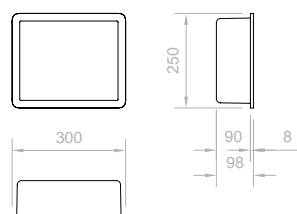

Iloko 25 L. 25 X P.9 cm | h 125 cm
Iloko 30 L. 30 X P.9 cm | h 25 cm
Iloko 60 L. 60 X P.9 cm | h 25 cm

Finitura opaca
Matte finish

Finitura Lucida
Glossy finish

Iloko 25

Iloko 30

Iloko 60

Il kit di installazione include: