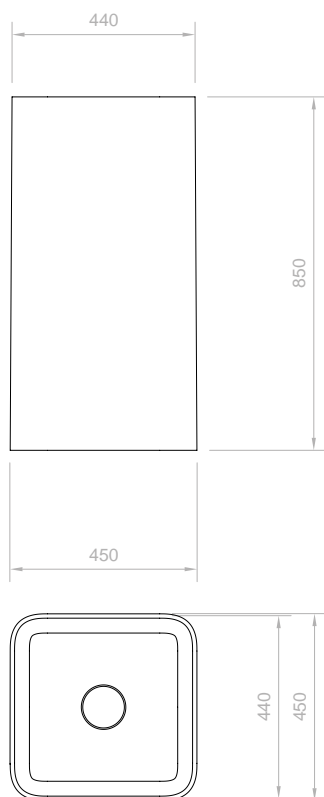

Hui S 45

Lavabo

L. 45 X P. 44 cm | h 85 cm

Finitura opaca
Matte finish

Finitura Lucida
Glossy finish

Il kit di installazione include:

- Piletta e copri-piletta materico in tinta
- Packaging secondario in microfibra brandizzato

The installation kit includes:

- Matching material drain and waste cover
- Secondary branded microfiber packaging

Listino

Price-list

Luxolid®

Luxolid®

Disponibile sedici colorazioni.

Available in sixteen colors.

► Consulta la gamma cromatica e le finiture nell'ala del catalogo.

► Discover the range of colors and finishes in the wing of this catalog.

*

Prezzo di base: Bianco | Opaco
Colorati: + 15%
Finitura lucida: + 15%
Finitura bicolor: + 25%

Base price: White | Matte
Colors: + 15%
Gloss finishing: + 15%
Bicolor finishing: + 25%

Hui S 45

L 45 X P. 45 cm | h 85 cm

€ 2200,00*