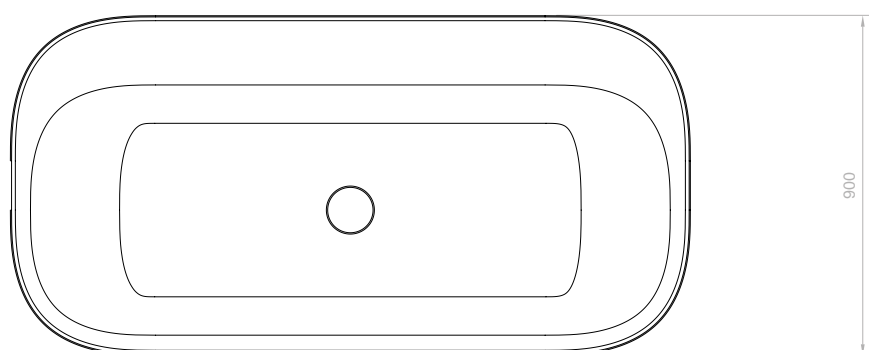

LX 19 Rosso Vesuvio, OPACO

Hui bath

Vasca

L. 180 X P. 90cm | h 60 cm

Finitura opaca
Matte finish

Finitura Lucida
Glossy finish

Il kit di installazione include:

- Piletta e copri-piletta materico in tinta