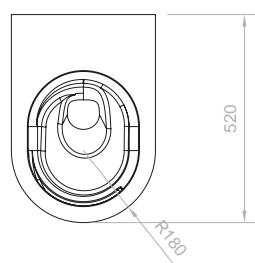

Il kit di installazione include:

- Piletta e copri-piletta materico in tinta
- Packaging secondario in microfibra brandizzato

The installation kit includes:

- Matching material drain and waste cover
- Secondary branded microfiber packaging

Luxolid®

Disponibile sedici colorazioni.

Available in sixteen colors.

► Consulta la gamma cromatica e le finiture nell'ala del catalogo.

► Discover the range of colors and finishes in the wing of this catalog.

Listino

Price-list

Luxolid®

SYS-BS

37 X 52,5 | h.35 cm

White (lucido totale)	€ 1150,00
White (opaco/ lucido)	€ 990,00
Color (lucido totale)	€ 1350,00
Color (opaco/ lucido)	€ 1150,00

SYS-WS

37 X 52,5 | h. 35 cm

White (lucido totale)	€ 1150,00
White (opaco/ lucido)	€ 990,00
Color (lucido totale)	€ 1350,00
Color (opaco/ lucido)	€ 1150,00

Coprivaso colore in finitura

€ 250,00

Ral color on request +15%