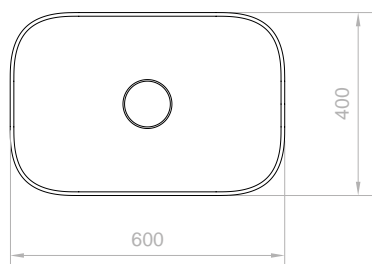

Hapai 60

Lavabo

L. 60 X P. 40 cm | h 16 cm

Finitura opaca
Matte finish

Finitura Lucida
Glossy finish

Il kit di installazione include:

- Piletta e copri-piletta materico in tinta
- Packaging secondario in microfibra brandizzato