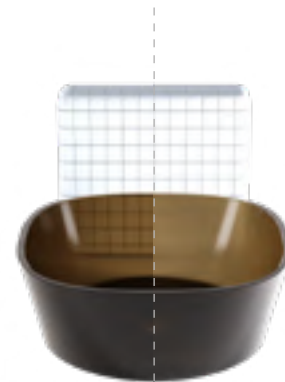

L. 170 x P. 80 cm | h 56 cm

Cola, TRASPARENTE

Mua ⁴⁰

L. 42 x P. 42 cm | h 16 cm

Cola TRASPARENTE

Mua⁴⁰

Lavabo

42 x 42 cm | h 16 cm