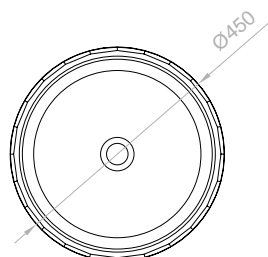

Fuze

Ø 43,4 cm | h 17,5 cm
Cola, TRASPARENTE

Fuze

Lavabo

Ø 43,4 cm | h 17,5 cm

Finitura trasparente
Transparent finishing

Finitura traslucida
Frost finishing

Il kit di installazione include: