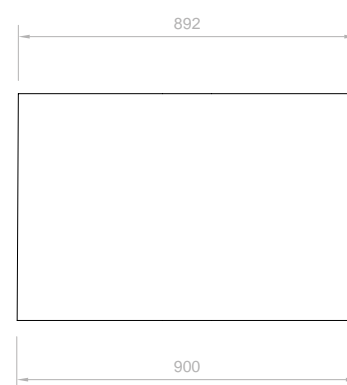

LX 19 Rosso Vesuvio, OPACO

Hui bath

Vasca

L. 180 X P. 90cm | h 60 cm

Finitura opaca
Matte finish

Finitura Lucida
Glossy finish

Il kit di installazione include:

- Piletta e copri-piletta materico in tinta