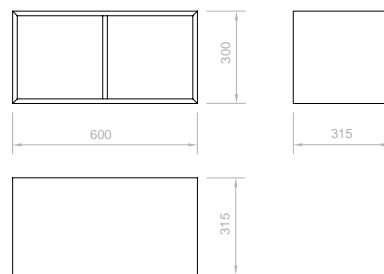

4 Sideboard a giorno
Modulo in legno laminato con doncon fondo laccato