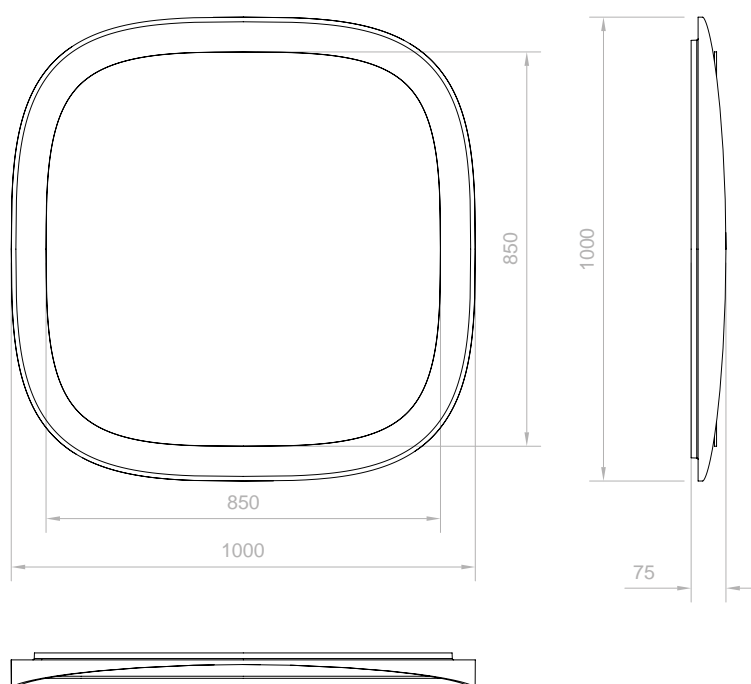

Pahee S

Specchio

L. 100 x P. 100 cm | h 7,5 cm

Finitura opaca
Matte finish

Finitura Lucida
Glossy finish

Il kit di installazione include:

- Packaging secondario in microfibra brandizzato

The installation kit includes: