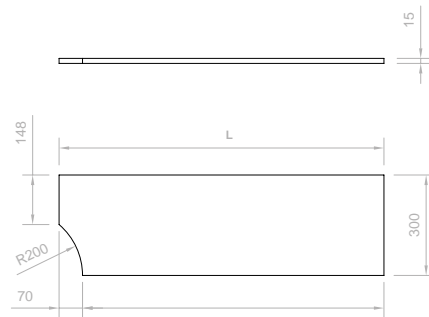

2 Sideboard top
Piano per lavabo sospeso