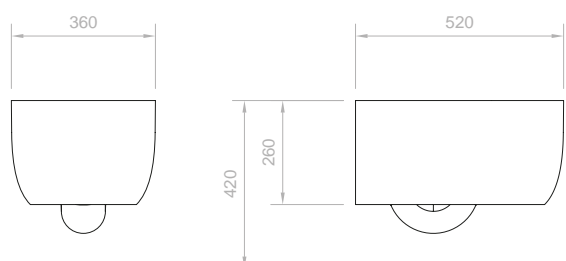

Sys^S

SYS-WS 37 X 52,5 | h.35 cm / SYS-BS 37 X 52,5 | h.26 cm
LX 20 Giallo Amalfitano, OPACO

Sys S

Collezione Vaso e Bidet

SYS-WS 37 X 52,5 | h.35 cm

SYS-BS 37 X 52,5 | h. 26 cm

Finitura opaca
Matte finish

Finitura Lucida
Glossy finish