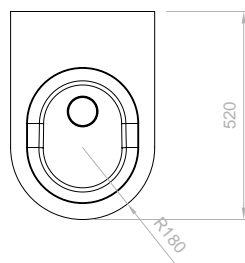

Il kit di installazione include:

- Piletta e copri-piletta materico in tinta
- Packaging secondario in microfibra brandizzato

The installation kit includes:

- Matching material drain and waste cover
- Secondary branded microfiber packaging

Luxolid®

Disponibile sedici colorazioni.

Available in sixteen colors.

► Consulta la gamma cromatica e le finiture nell'ala del catalogo.

► Discover the range of colors and finishes in the wing of this catalog.

Listino

Price-list

Luxolid®

SYS-BT

37 X 52,5 | h.42 cm

White (lucido totale)	€ 1250,00
White (opaco/ lucido)	€ 1100,00
Color (lucido totale)	€ 1450,00
Color (opaco/ lucido)	€ 1250,00

SYS-WT

37 X 52,5 | h.43 cm

White (lucido totale)	€ 1250,00
White (opaco/ lucido)	€ 1100,00
Color (lucido totale)	€ 1450,00
Color (opaco/ lucido)	€ 1250,00

Coprivaso colore in finitura

€ 250,00*

Ral color on request +15%