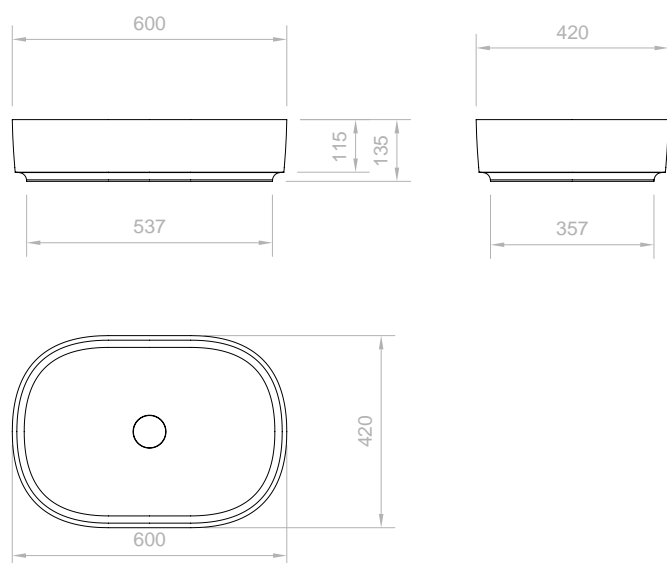

L. 60 x P.42 cm | h 13,5 cm

Finitura trasparente
Transparent finishing

Finitura traslucida
Frost finishing

Il kit di installazione include:

- Piletta e copri-piletta serigrafata in nichel spazzolato
- Packaging secondario in microfibra brandizzato