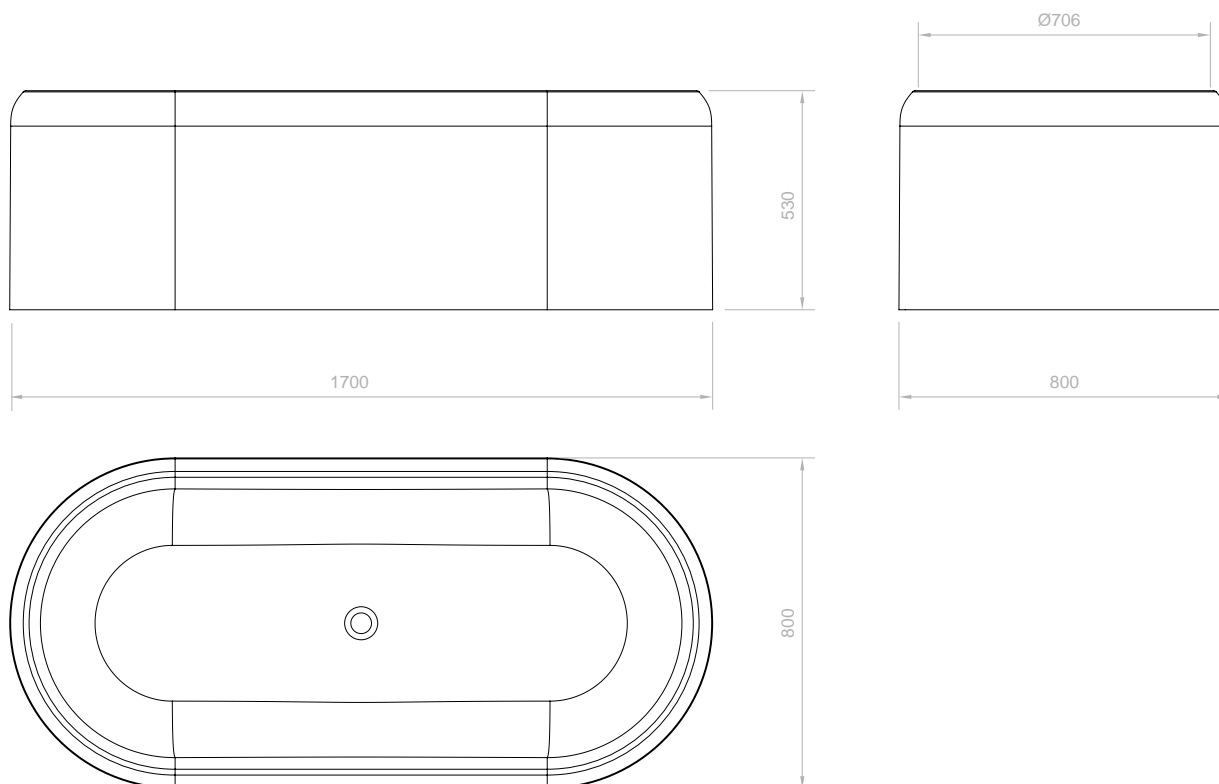

Il kit di installazione include:

- Piletta e copri-piletta materico in tinta

The installation kit includes:

- Matching material drain and waste cover

Listino
Price-list

Luxolid®

Luxolid®

Disponibile sedici colorazioni.

Available in sixteen colors.

► Consulta la gamma cromatica e le finiture nell'ala del catalogo.

► Discover the range of colors and finishes in the wing of this catalog.

*

Prezzo di base: Bianco | Opaco
Colorati: + 15 %
Finitura lucida: + 15 %

Base price: White | Matte
Colors: + 15 %
Gloss finishing: + 15 %

Gelly bath
L. 170 x P. 80 | h 53 cm

€ 5000,00*