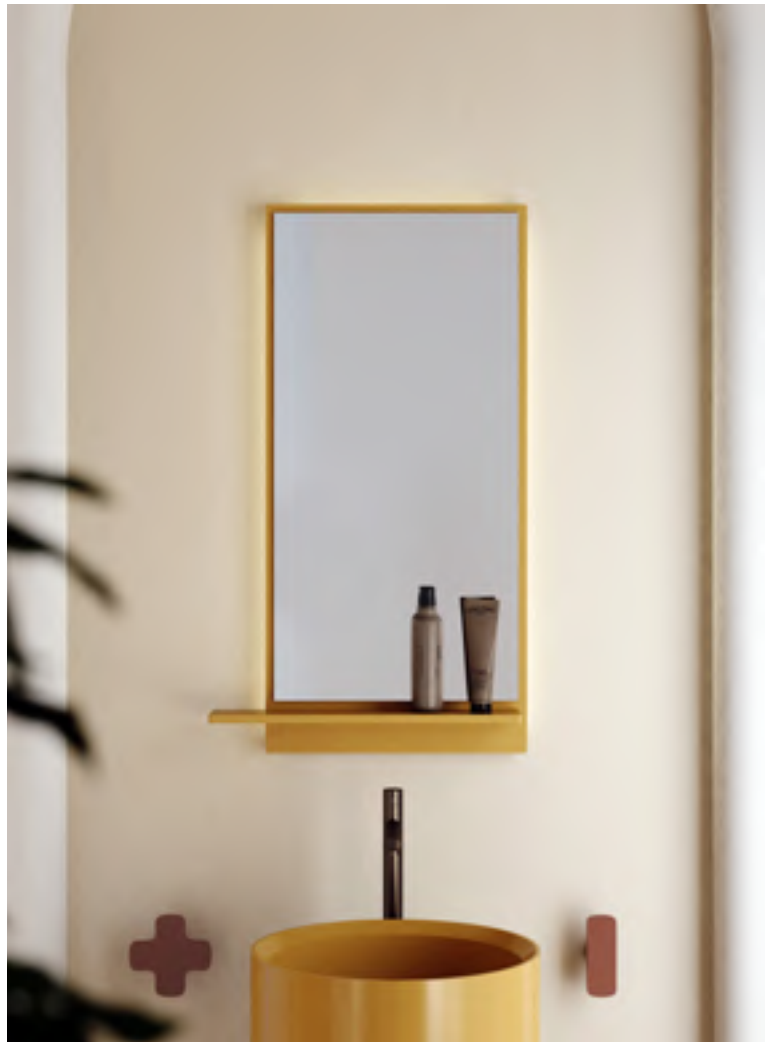

€ 2200,00

Cross

Specchi e mensola Mirrors and shelf

Cross round - LX19 Rosso Vesuvio, LUCIDO

Cross - LX19 Rosso Vesuvio, LUCIDO

Cross rect. - LX20 Giallo Amalfitano, LUCIDO

Cross^{shelf} - LX20 Giallo Amamfitano, LUCIDO