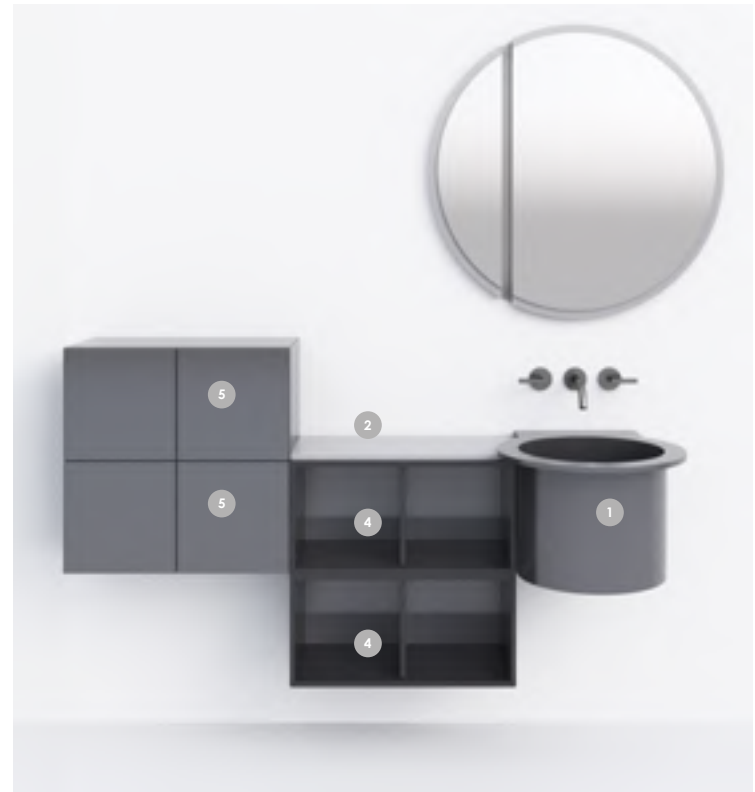

Esempi composizioni

1 Sideboard lavabo sospeso

2 Top 60 cm

3 1 Modulo con ante 45°

4 2 Moduli a giorno finitura legno

5 1 Modulo con ante

1 Sideboard lavabo sospeso

2 Top 60 cm

4 2 Moduli a giorno laccati

5 2 Moduli con ante

NOTE : I colori delle composizioni sono puramente indicativi, per i colori fare riferimento alla cartella colori del luxolid e delle finitura legno in basso
NOTE: The colours of the compositions are purely indicative, for the colours refer to the colour chart of the luxolid and wood finish below

Il kit di installazione include:

- Piletta e copri-piletta materico in tinta
- Packaging secondario in microfibra brandizzato

The installation kit includes:

- Matching material drain and waste cover
- Secondary branded microfiber packaging

Luxolid®

Disponibile sedici colorazioni.

Available in sixteen colors.

Finiture legno

Wood finishes

Rovere naturale

Noce canaletto

► Consulta la gamma cromatica e le finiture nell'ala del catalogo.

► Discover the range of colors and finishes in the wing of this catalog.

*

Prezzo di base: Bianco | Opaco
Colorati: + 15 %
Finitura lucida: + 15 %

Base price: White | Matte
Colors: + 15 %
Gloss finishing: + 15 %