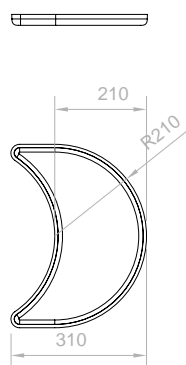

L. 42 x P.42 cm | h 17 cm
Cola, TRASLUCIDO

Boxy mixed

Lavabo

L. 42 X P. 42 cm | h 17 cm

Finitura trasparente
Transparent finishing

Finitura traslucida
Frost finishing

Vassoio boxy round

Vassoio boxy square