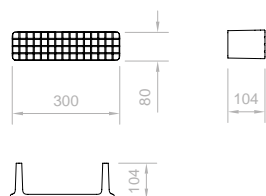

Bitta 30 PAC L. 30 X P. 10,4 cm | h 8 cm

Bitta 50 PAC L. 50 X P. 10,4 cm | h 8 cm

Finitura opaca
Matte finish

Finitura Lucida
Glossy finish

Bitta 30 PSC
Porta Sapone Cube

Bitta 50 PSC
Porta Sapone Cube

Bitta 30 PAC
Porta Asciugamani Cube