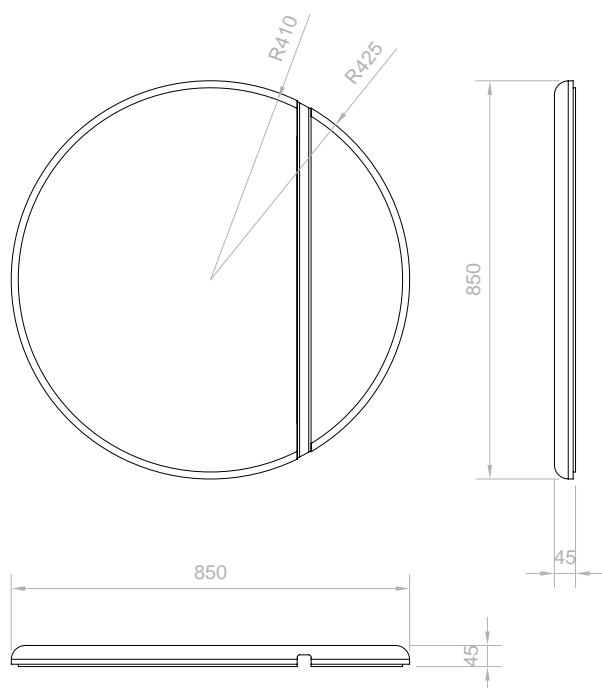

Snap

Specchio con illuminazione led

Ø 85 cm | S. 4,5 cm

Il kit di installazione include:

- Packaging secondario in microfibra brandizzato

The installation kit includes:

- Secondary branded microfiber packaging

Listino

Price-list

Luxolid®

Luxolid®

Disponibile sedici colorazioni.

Available in sixteen colors.

► Consulta la gamma cromatica e le finiture nell'ala del catalogo.

► Discover the range of colors and finishes in the wing of this catalog.

*

Prezzo di base: Bianco | Opaco
Colorati: + 15 %
Finitura lucida: + 15 %

Base price: White | Matte
Colors: + 15 %
Gloss finishing: + 15 %

Snap

Ø 85 cm | S. 4,5 cm

€ 750,00*

Illuminazione

€ 200,00*