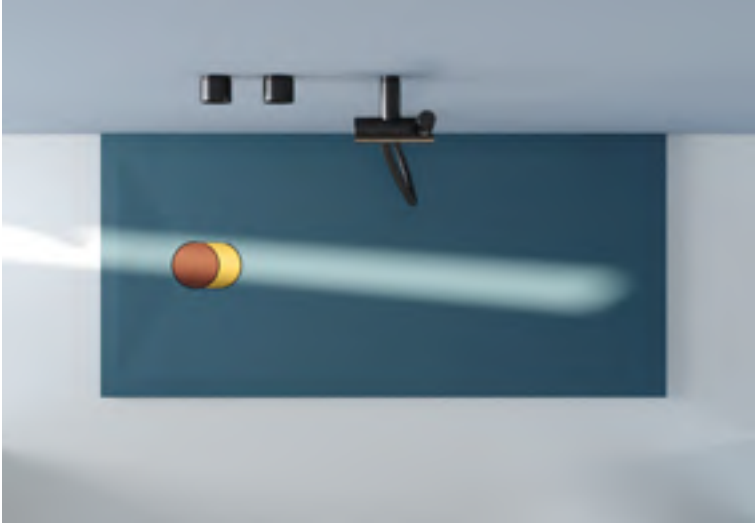

Lana - LX17 Verde Ischitano , Piletta LX20 Rosso Vesuvio, LX20 Giallo Totale , OPACO

Lana - LX01 Bianco Totale , Piletta LX17 Verde Ischitano, LX20 Giallo Totale , OPACO