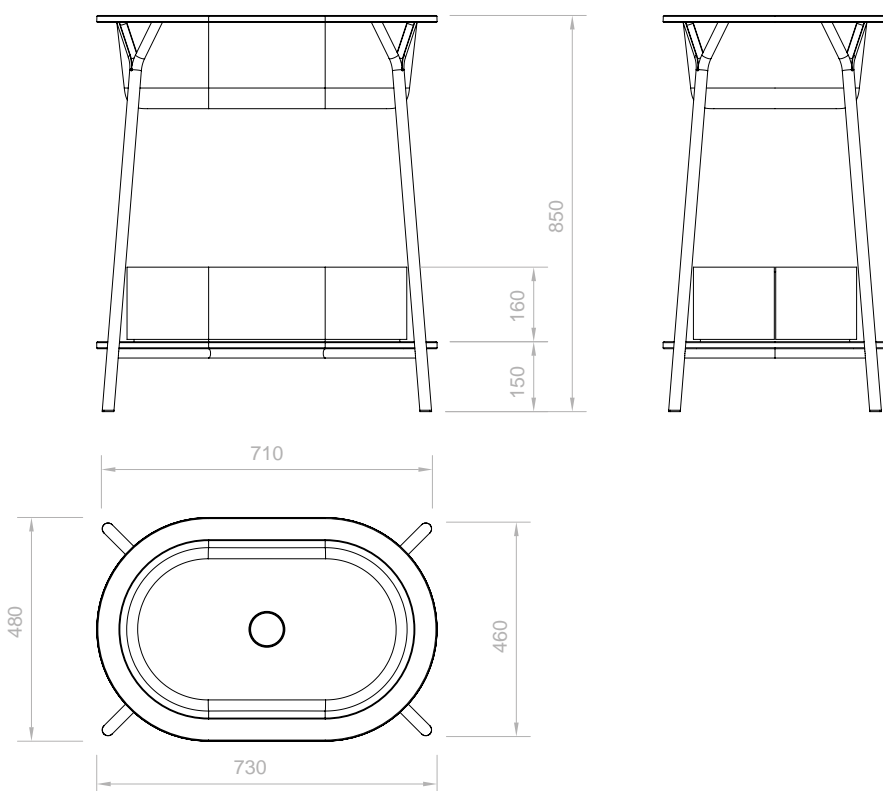

Rift large

Lavabo

L. 73 x P. 48 cm | h. 85 cm

Il kit di installazione include:

- Piletta e copri-piletta materico in tinta
- Packaging secondario in microfibra brandizzato

The installation kit includes:

- Matching material drain and waste cover
- Secondary branded microfiber packaging

Luxolid®

Disponibile sedici colorazioni.

► Consulta la gamma cromatica e le finiture nell'ala del catalogo.

Available in sixteen colors.

► Discover the range of colors and finishes in the wing of this catalog.

*
Prezzo di base: Bianco | Opaco   **Base price:** White | Matte
Colorati: + 15%   **Colors:** + 15%
Finitura lucida: + 15%   **Gloss finishing:** + 15%

Listino
Price-list

Luxolid®

Rift large
L. 73 x P. 48 cm | h. 85 cm

€ 2600,00*

Cassetto cilindrico in legno laccato

Finitura di base colori luxolid
su richiesta Ral + 15%

Base finish luxolid colors
on request Ral + 15%

L. 71 x P. 46 cm | h. 16 cm

€ 1200,00