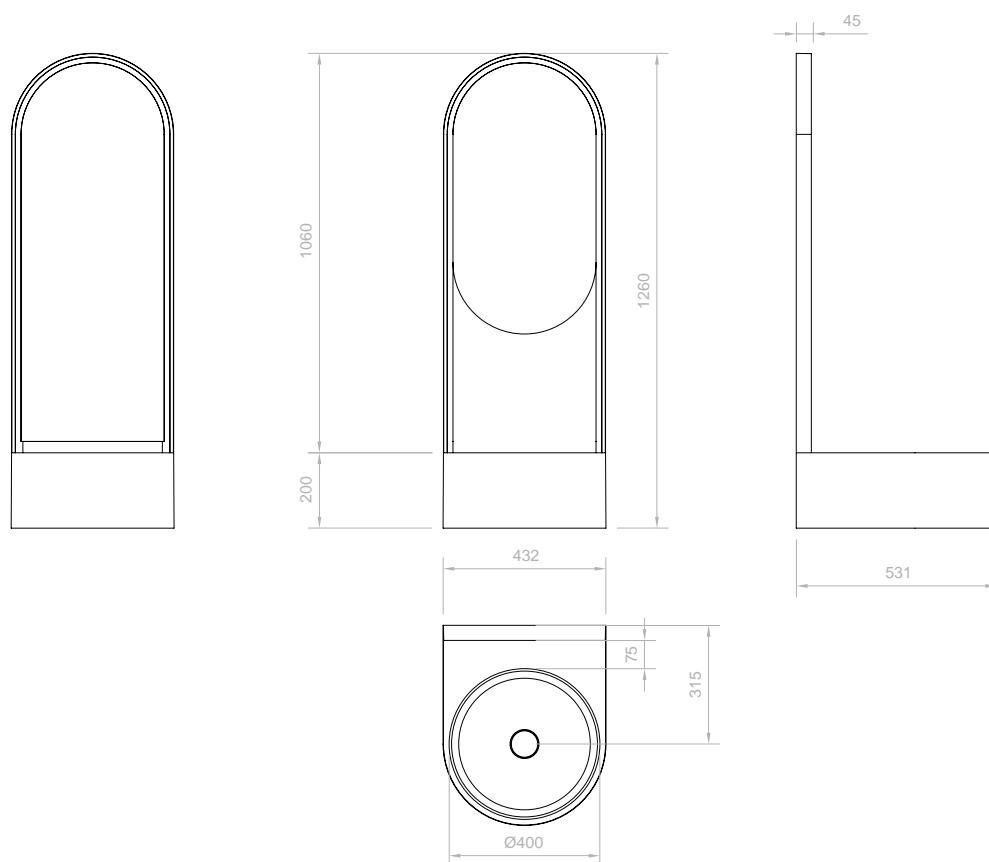

Lolei H20

Sistema mensola-lavabo-specchio

53,5 X 43,5 cm | h 126 cm

Lolei^{SL}
Specchio 100 cm

Lolei^{SC}
Specchio 75

Finitura opaca
Matte finish

Finitura Lucida
Glossy finish

Il kit di installazione include:

- Piletta e copri-piletta materico in tinta
- Packaging secondario in microfibra brandizzato

The installation kit includes:

- Matching material drain and waste cover
- Secondary branded microfiber packaging

Luxolid®

Disponibile sedici colorazioni.

► Consulta la gamma cromatica e le finiture nell'ala del catalogo.

Available in sixteen colors.

► Discover the range of colors and finishes in the wing of this catalog.

*

Prezzo di base: Bianco | Opaco
Colorati: + 15%
Finitura lucida: + 15%
Finitura bicolor: + 25%

Base price: White | Matte
Colors: + 15%
Gloss finishing: + 15%
Bicolor finishing: + 25%

Listino
Price-list

Luxolid®

Lolei^{TS-H20}

53,5 X 43,5 cm | h 20 cm

€ 1500,00*

Lolei^{SC}
Specchio H.72 cm

€ 1000,00*

Lolei^{SL}
Specchio H.100 cm

€ 1000,00*

Kit retroilluminazione

€ 500,00*