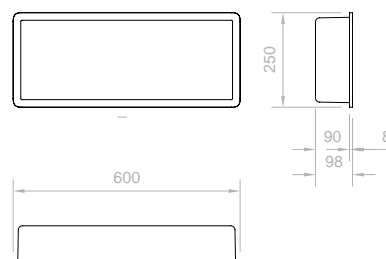

Iloko 25 L. 25 X P.9 cm | h 125 cm
Iloko 30 L. 30 X P.9 cm | h 25 cm
Iloko 60 L. 60 X P.9 cm | h 25 cm

Finitura opaca
Matte finish

Finitura Lucida
Glossy finish

Iloko 25

Iloko 30

Iloko 60

Il kit di installazione include: