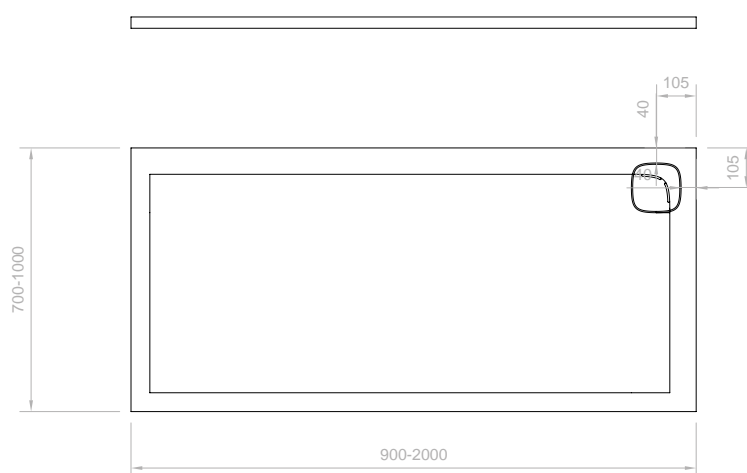

Haule

Piatto doccia

L. da 90 a 200 cm P. da 70 a 100 cm

SX

DX

Il kit di installazione include:

- Piletta con copripiletta materico in tinta

The installation kit includes:

- Drain and matching drain-cover

color bianco totale opaco	Listino * List price *		Lunghezza / Length (cm)									
	90	100	110	120	130	140	150	160	170	180	190	200
	Larghezza / Width (cm)											
	€											
70	1019	1047	1074	1100	1164	1229	1301	1355	1418	1450	1545	1609
80	1074	1164	1229	1283	1391	1418	1450	1545	1609	1672	1745	1827
90	1273	1345	1473	1545	1664	1691	1763	1817	1900	2009	2064	2180
100	1345	1450	1545	1664	1691	1763	1817	1900	2009	2064	2180	2299

Luxolid®

Disponibile sedici colorazioni.

Available in sixteen colors.

► Consulta la gamma cromatica e le finiture nell'ala del catalogo.

► Discover the range of colors and finishes in the wing of this catalog.

*

Prezzo di base: Bianco | Opaco
Colorati: + 15 %

Base price: White | Matte
Colors: + 15 %