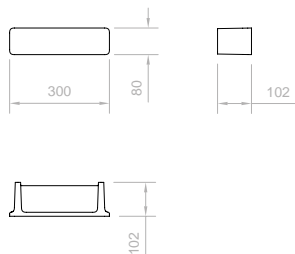

Bitta 30 PSF
Porta Sapone Flat

Bitta 30 PAF
Porta Asciugamani Flat