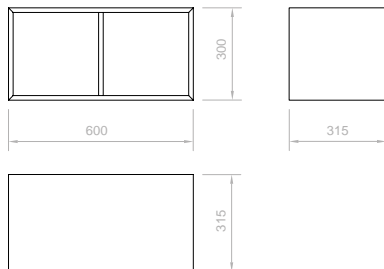

4 Sideboard a giorno
Modulo in legno laminato con doncon fondo laccato