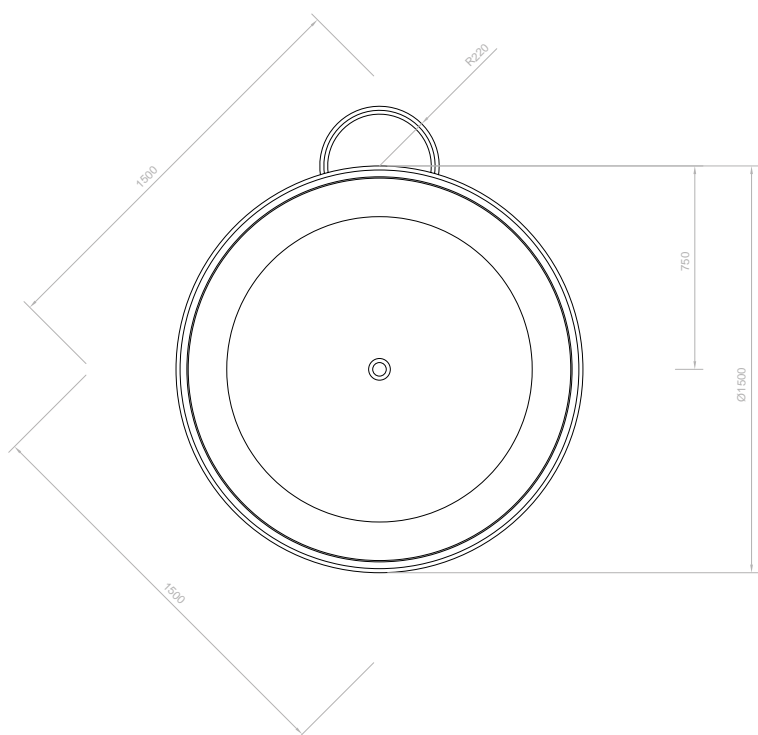

Il kit di installazione include:

- Piletta e copri-piletta materico in tinta

The installation kit includes:

- Matching material drain and waste cover

Luxolid®

Disponibile sedici colorazioni.

► Consulta la gamma cromatica e le finiture nell'ala del catalogo.

Available in sixteen colors.

► Discover the range of colors and finishes in the wing of this catalog.

*

Prezzo di base: Bianco | Opaco
Colorati: + 15 %
Finitura lucida: + 15 %

Base price: White | Matte
Colors: + 15 %
Gloss finishing: + 15 %

Listino
Price-list

Luxolid®

Vasca
Ø 150 cm | h 60 cm

€ 6500,00*

Rubinetteria tonda
nero opaco

€ 800,00

airpool
airpool

€ 2200,00