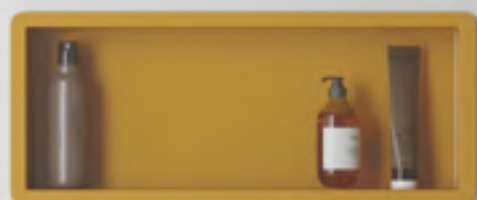

Iloko - LX 03 Grigio Tenue, LUCIDO

Iloko 25

L. 25 X P. 9 cm | h 25 cm

Iloko 30

L. 30 x P. 9 cm | h 25 cm

Iloko 60

L. 60 X P. 9 cm | h 25 cm

Iloko 25