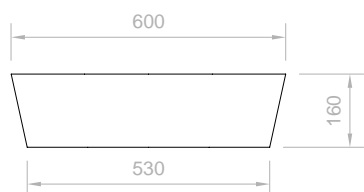

Il kit di installazione include:

- Piletta e copri-piletta serigrafata in nichel spazzolato
- Packaging secondario in microfibra brandizzato

The installation kit includes:

- Drain and screen-printed, brushed nickel drain cover
- Secondary branded microfiber packaging

LUMENIT®

Disponibile in cinque colori trasparenti o traslucidi.

◀ Consulta la gamma cromatica e le finiture nell'ala del catalogo.

Available in five transparent or translucent colors.

◀ Discover the range of colors and finishes in the wing of this catalog.

*

Prezzo valido per
entrambe le finiture

Price is valid
for both the finishes

Listino
Price-list

LUMENIT®

Mua⁶⁰
L.60 X P. 42 cm | h 16 cm

€ 950,00*