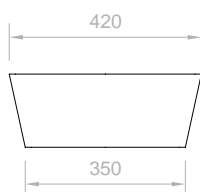

Il kit di installazione include:

- Piletta e copri-piletta serigrafata in nichel spazzolato
- Packaging secondario in microfibra brandizzato

The installation kit includes:

- Drain and screen-printed, brushed nickel drain cover
- Secondary branded microfiber packaging

LUMENIT®

Disponibile in cinque colori trasparenti o traslucidi.

◀ Consulta la gamma cromatica e le finiture nell'ala del catalogo.

Available in five transparent or translucent colors.

◀ Discover the range of colors and finishes in the wing of this catalog.

*

Prezzo valido per
entrambe le finiture

Price is valid
for both the finishes

Listino
Price-list

LUMENIT®

Mua⁶⁰
L.60 X P. 42 cm | h 16 cm

€ 950,00*