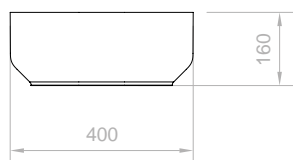

Hapai 40

Lavabo

L. 40 X P. 40 cm | h 16 cm

Il kit di installazione include:

- Piletta e copri-piletta materico in tinta
- Packaging secondario in microfibra brandizzato

The installation kit includes:

- Matching material drain and waste cover
- Secondary branded microfiber packaging

Listino

Price-list

Luxolid®

Luxolid®

Disponibile sedici colorazioni.

Available in sixteen colors.

► Consulta la gamma cromatica e le finiture nell'ala del catalogo.

► Discover the range of colors and finishes in the wing of this catalog.

*

Prezzo di base: Bianco | Opaco
Colorati: + 15%
Finitura lucida: + 15%
Finitura bicolor: + 25%

Base price: White | Matte
Colors: + 15%
Gloss finishing: + 15%
Bicolor finishing: + 25%

Hapai 40

L.40 X P.40 cm | h 16 cm

€ 550,00*