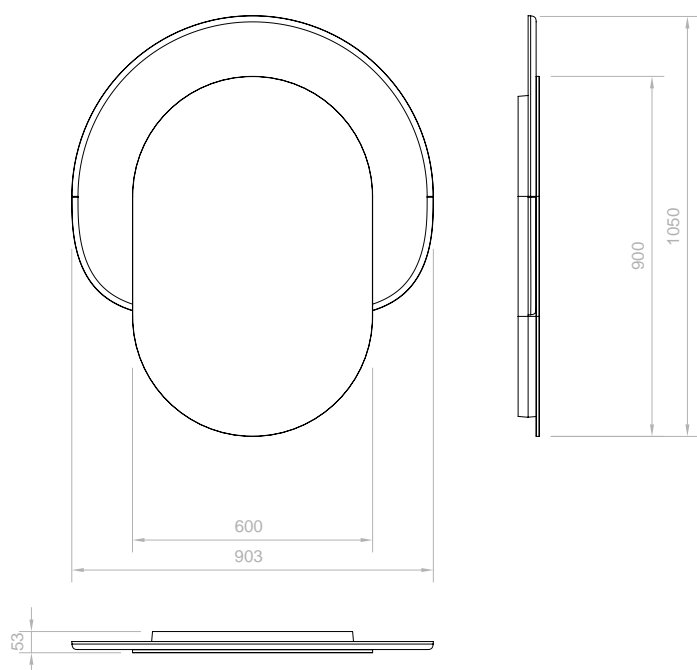

Nalu

Specchio

60 cm | h 100 cm

Il kit di installazione include:

- Packaging secondario in microfibra brandizzato

The installation kit includes:

- Secondary branded microfiber packaging

LUMENIT®

Disponibile in cinque colori trasparenti o traslucidi.

◀ Consulta la gamma cromatica e le finiture nell'ala del catalogo.

Available in five transparent or translucent colors.

◀ Discover the range of colors and finishes in the wing of this catalog.

*

Prezzo valido per
entrambe le finiture

Price is valid
for both the finishes

Listino
Price-list

LUMENIT®

Nalu
60 cm | h 100 cm

* € 3000,00