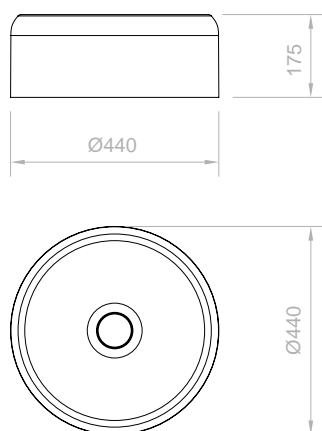

L. 170 x P. 80 | h 53 cm

Gelly

Ø 44 cm | h 17,5 cm
LX 20 Giallo Amalfitano, LUCIDO

Gelly

Lavabo

Ø 44 cm | h 17,5 cm

Finitura opaca
Matte finish

Finitura Lucida
Glossy finish