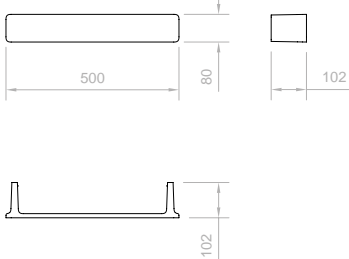

Bitta flat

Set portasapone e asciugamani

Bitta 30 PSF L. 30 X P. 10,2 cm | h 8 cm

Bitta 50 PSF L. 50 X P. 10,2 cm | h 8 cm

Bitta 30 PAF L. 30 X P. 10,2 cm | h 8 cm

Bitta 50 PAF L. 50 X P. 10,2 cm | h 8 cm

Il kit di installazione include:

- Sistema di fissaggio
- Packaging secondario in microfibra brandizzato

The installation kit includes:

- Mounting system
- Secondary branded microfiber packaging

Luxolid®

Disponibile sedici colorazioni.

► Consulta la gamma cromatica e le finiture nell'ala del catalogo.

Available in sixteen colors.

► Discover the range of colors and finishes in the wing of this catalog.

*

Prezzo di base: Bianco | Opaco
Colorati: + 15 %
Finitura lucida: + 15 %

Base price: White | Matte
Colors: + 15 %
Gloss finishing: + 15 %

Listino
Price-list

Luxolid®

Bitta 30 PSF

L. 30 X P. 10,2 cm | h 8 cm

€ 250,00*

Bitta 50 PSF

L. 50 X P. 10,2 cm | h 8 cm

€ 300,00*

Bitta 30 PAF

L. 30 X P. 10,2 cm | h 8 cm

€ 250,00*

Bitta 50 PAF

L. 50 X P. 10,2 cm | h 8 cm

€ 420,00*