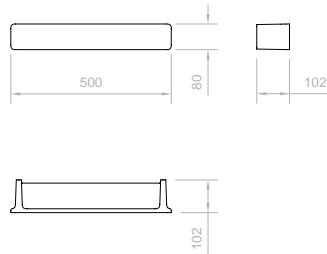

Bitta 50 PSF
Porta Sapone Flat

Bitta 50 PAF
Porta Asciugamani Flat