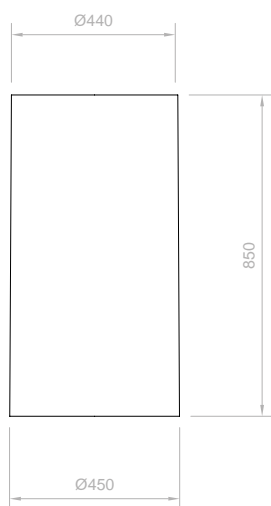

Hui^R 45

Lavabo

Ø 45 cm | h 85 cm

Finitura opaca
Matte finish

Finitura Lucida
Glossy finish

Il kit di installazione include:

- Piletta e copri-piletta materico in tinta
- Packaging secondario in microfibra brandizzato

The installation kit includes:

- Matching material drain and waste cover
- Secondary branded microfiber packaging

Listino
Price-list

Luxolid®

Luxolid®

Disponibile sedici colorazioni.

Available in sixteen colors.

► Consulta la gamma cromatica e le finiture nell'ala del catalogo.

► Discover the range of colors and finishes in the wing of this catalog.

*

Prezzo di base: Bianco | Opaco
Colorati: + 15%
Finitura lucida: + 15%
Finitura bicolor: + 25%

Base price: White | Matte
Colors: + 15%
Gloss finishing: + 15%
Bicolor finishing: + 25%

Hui^R 45

Ø 45 cm | h 85 cm

€ 2100,00*