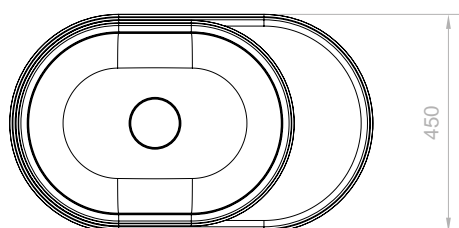

Vivy 60

Lavabo

57,5 x 42,5 cm | h 18,5 cm

Vassoio 75

Finitura opaca
Matte finish

Finitura Lucida
Glossy finish

Il kit di installazione include:

- Piletta e copri-piletta materico in tinta
- Packaging secondario in microfibra brandizzato

The installation kit includes:

- Matching material drain and waste cover
- Secondary branded microfiber packaging

Listino
Price-list

Luxolid®

Luxolid®

Disponibile sedici colorazioni.

Available in sixteen colors.

► Consulta la gamma cromatica e le finiture nell'ala del catalogo.

► Discover the range of colors and finishes in the wing of this catalog.

*

Prezzo di base: Bianco | Opaco
Colorati: + 15%
Finitura lucida: + 15%
Finitura bicolore: + 25%

Base price: White | Matte
Colors: + 15%
Gloss finishing: + 15%
Bicolor finishing: + 25%

Vivy 60

57,5 x 42,5 cm | h 18,5 cm

€ 700,00*

Vassoio 75

€ 550,00*