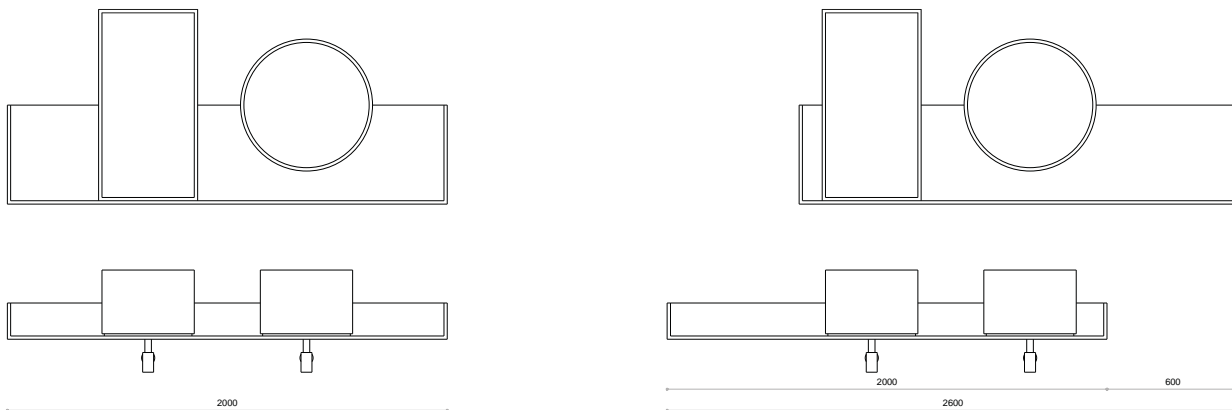

L.T.

Luxolid®

Disponibile sedici colorazioni. Available in sixteen colors.

► Consulta la gamma cromatica e le finiture nell'ala del catalogo.

► Discover the range of colors and finishes in the wing of this catalog.

Il kit di installazione include:

- Piletta e copri-piletta materico in tinta
- Packaging secondario in microfibra brandizzato

The installation kit includes:

- Matching material drain and waste cover
- Secondary branded microfiber packaging

*

Prezzo di base: Bianco | Opaco   Base price: White | Matte
Colorati: + 15 %   Colors: + 15 %
Finitura lucida: + 15%   Gloss finishing: + 15%