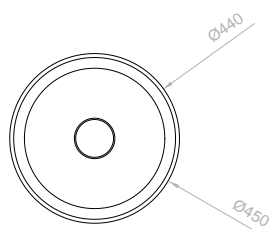

Hui^R 45

Lavabo

Ø 45 cm | h 85 cm

Finitura opaca
Matte finish

Finitura Lucida
Glossy finish

Il kit di installazione include:

- Piletta e copri-piletta materico in tinta
- Packaging secondario in microfibra brandizzato

The installation kit includes:

- Matching material drain and waste cover
- Secondary branded microfiber packaging

Listino
Price-list

Luxolid®

Luxolid®

Disponibile sedici colorazioni.

Available in sixteen colors.