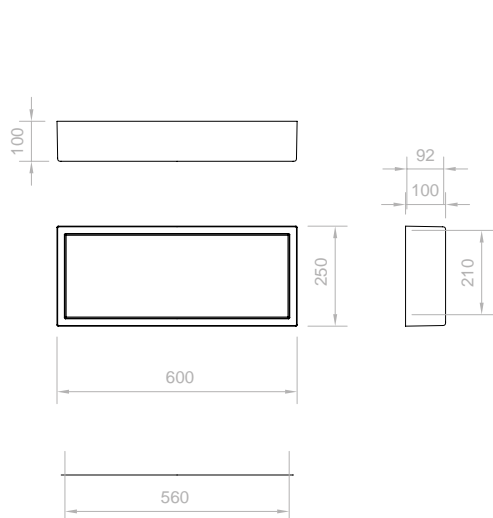

Iwaho

Contenitori

- **Iwaho¹** 60 x 25 cm | P 10 cm
- **Iwaho²** 25 x 60 cm | P 10 cm
- **Iwaho³** 30 x 25 cm | P 10 cm
- **Iwaho⁴** 30 x 30 cm | P 10 cm

Iwaho¹

Il kit di installazione include:

- Packaging secondario in microfibra brandizzato

The installation kit includes:

- Secondary branded microfiber packaging

Luxolid®

Disponibile sedici colorazioni.

► Consulta la gamma cromatica e le finiture nell'ala del catalogo.

Available in sixteen colors.

► Discover the range of colors and finishes in the wing of this catalog.

*

Prezzo di base: Bianco | Opaco
Colorati: + 15%
Finitura lucida: + 15%

Base price: White | Matte
Colors: + 15%
Gloss finishing: + 15%

Listino

Price-list

Luxolid®

Iwaho¹

60 x 25 cm | P 10 cm

€ 550,00*

Iwaho²

25 x 60 cm | P 10 cm

€ 550,00*

Iwaho³

30 x 25 cm | P 10 cm

€ 350,00*

Iwaho⁴

30 x 30 cm | P 10 cm

€ 380,00*