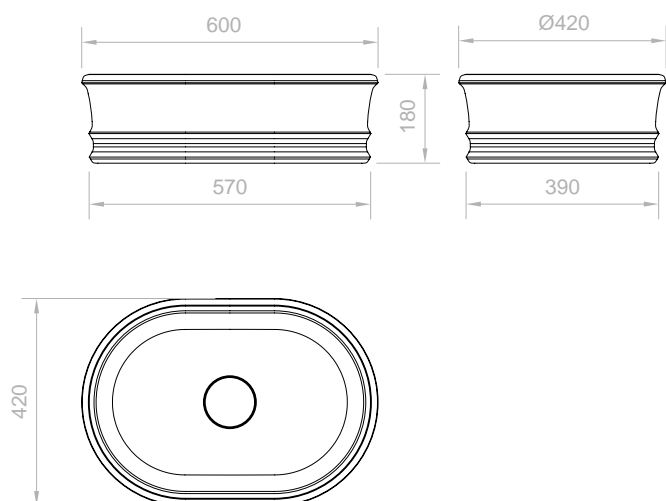

Pahu ^{sink}

L. 60 x P. 42 | h 18 cm

Biacolor in LX01 Bianco Totale
Out LX19 Rosso Vesuvio

Pahu sink

Lavabo

60 x 42 | h 18 cm

Finitura opaca
Matte finish

Finitura Lucida
Glossy finish