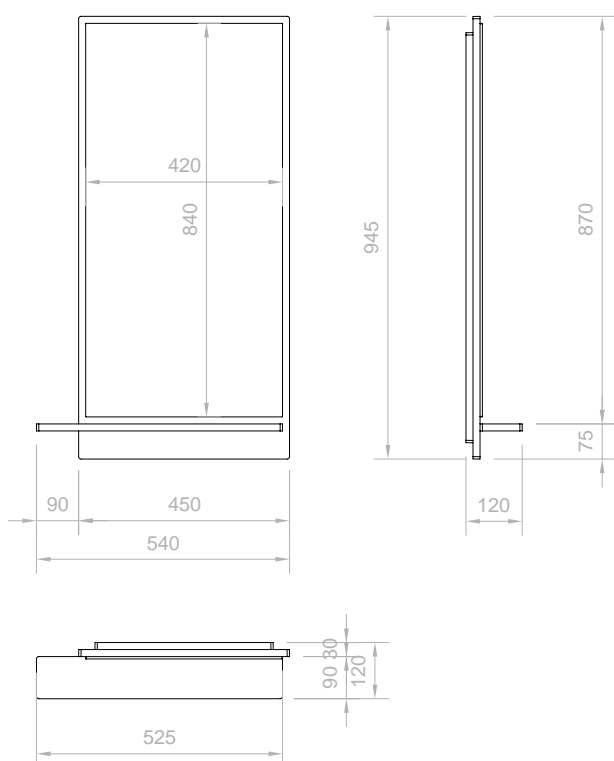

Cross rect

Specchio

L.52 x P.12 cm | h. 94,5 cm

Il kit di installazione include:

- Packaging secondario in microfibra brandizzato

The installation kit includes:

- Secondary branded microfiber packaging

Listino
Price-list

Luxolid®

Luxolid®

Disponibile sedici colorazioni.

Available in sixteen colors.

► Consulta la gamma cromatica e le finiture nell'ala del catalogo.

► Discover the range of colors and finishes in the wing of this catalog.

*

Prezzo di base: Bianco | Opaco
Colorati: + 15 %
Finitura lucida: + 15 %

Base price: White | Matte
Colors: + 15 %
Gloss finishing: + 15 %

Cross rect
L.52 x P.12 cm | h. 94,5 cm

€ 500,00*

Illuminazione

€ 200,00*