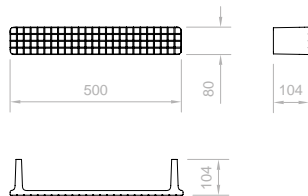

Bitta 50 PAC
Porta Asciugamani Cube