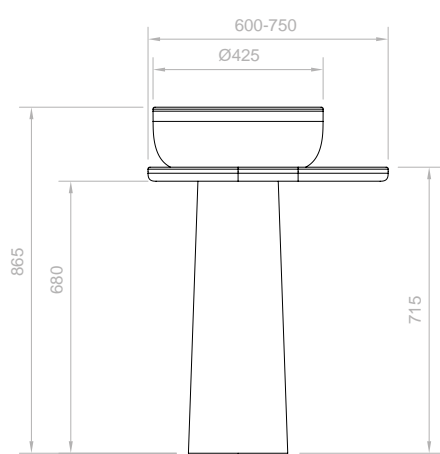

Struttura lavabo, LXI7 Verde Ischitano, OPACO
Vassoio, LXI9 Rosso Vesuvio, OPACO

Vivy free 40

Lavabo

42,5 cm H 86,5 cm

Vassoio 60 | Vassoio 75 cm

Finitura opaca
Matte finish

Finitura Lucida
Glossy finish

Il kit di installazione include: