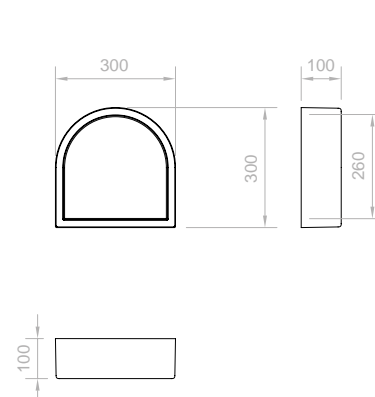

Iwaho

Contenitori

- **Iwaho¹** 60 x 25 cm | P 10 cm
- **Iwaho²** 25 x 60 cm | P 10 cm
- **Iwaho³** 30 x 25 cm | P 10 cm
- **Iwaho⁴** 30 x 30 cm | P 10 cm

Iwaho⁴

Il kit di installazione include:

- Packaging secondario in microfibra brandizzato

The installation kit includes:

- Secondary branded microfiber packaging

Luxolid®

Disponibile sedici colorazioni.

► Consulta la gamma cromatica e le finiture nell'ala del catalogo.

Available in sixteen colors.

► Discover the range of colors and finishes in the wing of this catalog.

*

Prezzo di base: Bianco | Opaco
Colorati: + 15%
Finitura lucida: + 15%

Base price: White | Matte
Colors: + 15%
Gloss finishing: + 15%

Listino

Price-list

Luxolid®

Iwaho¹

60 x 25 cm | P 10 cm

€ 550,00*

Iwaho²

25 x 60 cm | P 10 cm

€ 550,00*

Iwaho³

30 x 25 cm | P 10 cm

€ 350,00*

Iwaho⁴

30 x 30 cm | P 10 cm

€ 380,00*