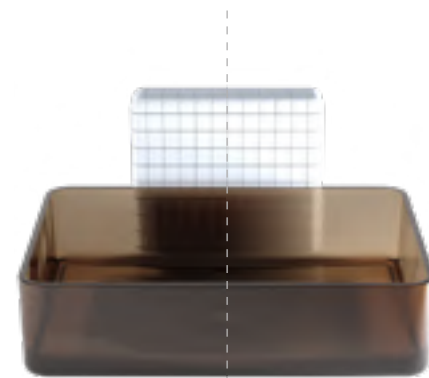

Boxy square L

Lavabo

L. 60 X P. 42 cm | h 17 cm

Finitura trasparente
Transparent finishing

Finitura traslucida
Frost finishing