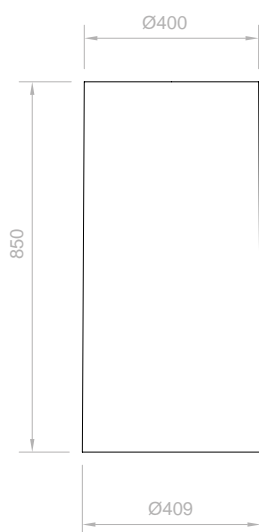

Eha⁸⁵

Lavabo freestanding

Ø 40 cm | h 85 cm

Finitura trasparente
Transparent finishing

Finitura traslucida
Frost finishing

Il kit di installazione include:

- Piletta e copri-piletta serigrafata in nichel spazzolato
- Packaging secondario in microfibra brandizzato

The installation kit includes:

- Drain and screen-printed, brushed nickel drain cover
- Secondary branded microfiber packaging

LUMENIT®

Disponibile in cinque colori trasparenti o traslucidi.

◀ Consulta la gamma cromatica e le finiture nell'ala del catalogo.

Available in five transparent or translucent colors.

*

Prezzo valido per
entrambe le finiture

Price is valid
for both the finishes

Listino
Price-list

LUMENIT®

Eha⁸⁵
Ø 40 cm | h 85 cm

* € 4500,00