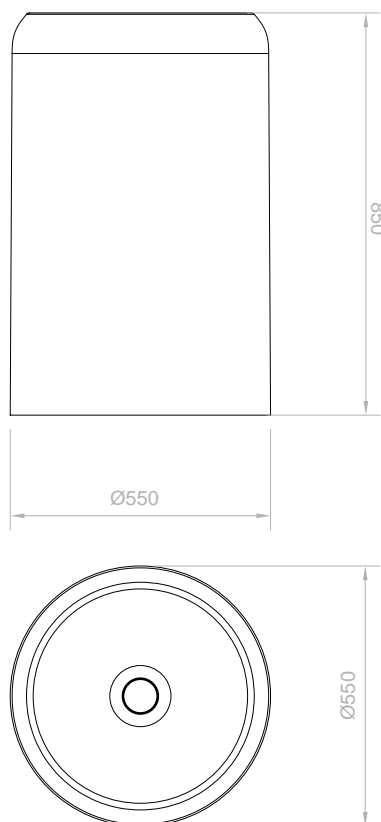

Gelly free

Lavabo

Ø 55 cm | h 85 cm

Finitura opaca
Matte finish

Finitura Lucida
Glossy finish

Il kit di installazione include:

- Piletta e copri-piletta materico in tinta
- Packaging secondario in microfibra brandizzato

The installation kit includes:

- Matching material drain and waste cover
- Secondary branded microfiber packaging

Listino
Price-list

Luxolid®

Luxolid®

Disponibile sedici colorazioni.

Available in sixteen colors.

► Consulta la gamma cromatica e le finiture nell'ala del catalogo.

► Discover the range of colors and finishes in the wing of this catalog.

*

Prezzo di base: Bianco | Opaco
Colorati: + 15 %
Finitura lucida: + 15 %

Base price: White | Matte
Colors: + 15 %
Gloss finishing: + 15 %

Gelly free
Ø 55 cm | h 85 cm

€ 2500,00*