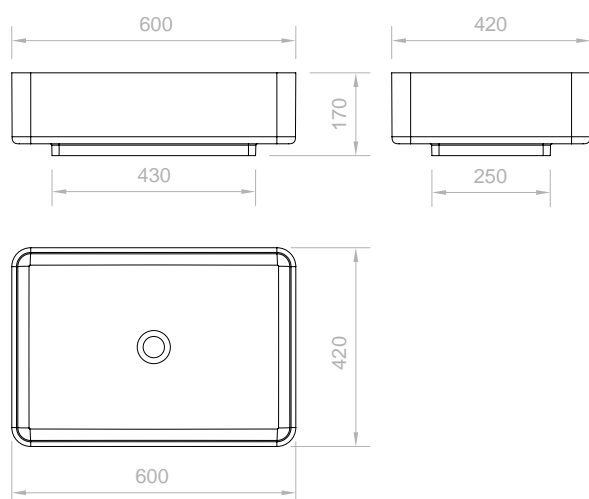

*

Prezzo valido per
entrambe le finiture

Price is valid
for both the finishes

Luxolid®

Boxy vassoio square

L. 21 X P. 42 cm | h 2,5 cm

€ 250,00

Boxy square L

L. 60 X P. 42 cm | h 17 cm
Menta, TRASLUCIDO

Boxy square L

Lavabo

L. 60 X P. 42 cm | h 17 cm

Finitura trasparente
Transparent finishing

Finitura traslucida
Frost finishing

Vassoio boxy square

Il kit di installazione include: