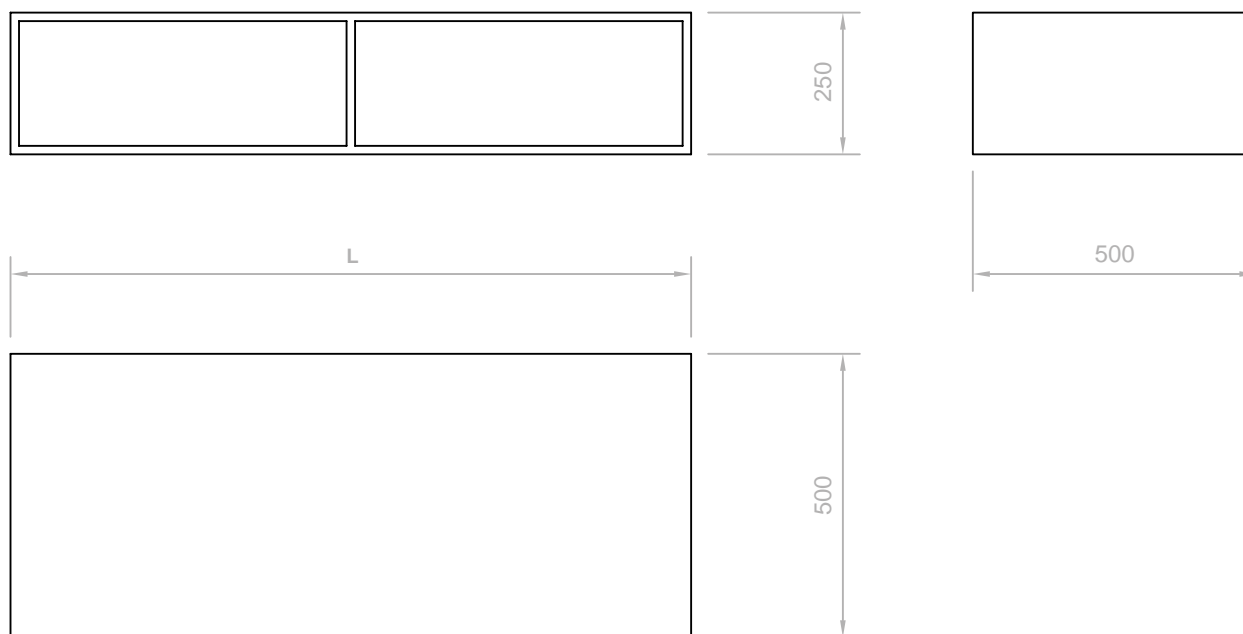

Iwaho shelf

Mensolone

L 120 P50 | h 25 cm

color bianco totale opaco	Listino * List price *													
	Lunghezza / Length (cm)													
Larghezza Width (cm)	70	80	90	100	110	120	130	140	150	160	170	180	190	200
50	1287	1425	1562	1700	1837	1975	2112	2250	2387	2525	2662	2800	2937	3075

Luxolid®

Disponibile sedici colorazioni.

Available in sixteen colors.

► Consulta la gamma cromatica e le finiture nell'ala del catalogo.

► Discover the range of colors and finishes in the wing of this catalog.

*

Prezzo di base: Bianco | Opaco
Colorati: + 15 %
Finitura lucida: + 15 %

Base price: White | Matte
Colors: + 15 %
Gloss finishing: + 15 %