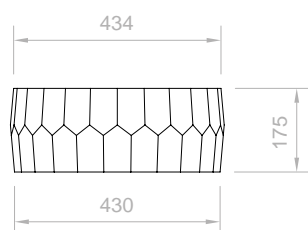

Fuze

Ø 43,4 cm | h 17,5 cm
Cola, TRASPARENTE

Fuze

Lavabo

Ø 43,4 cm | h 17,5 cm

Finitura trasparente
Transparent finishing

Finitura traslucida
Frost finishing

Il kit di installazione include: