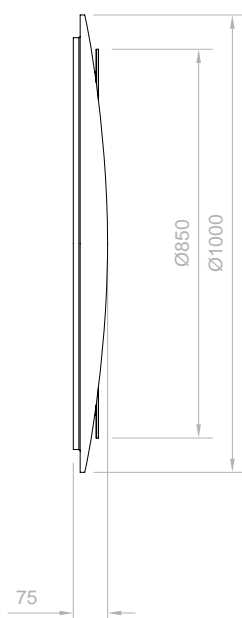

Pahee^R

Specchio

Ø 100 cm | h 7,5 cm

Finitura opaca
Matte finish

Finitura Lucida
Glossy finish

Il kit di installazione include:

- Packaging secondario in microfibra brandizzato

The installation kit includes:

- Secondary branded microfiber packaging

Listino

Price-list

Luxolid®

Luxolid®

Disponibile sedici colorazioni.

► Consulta la gamma cromatica e le finiture nell'ala del catalogo.

Available in sixteen colors.

► Discover the range of colors and finishes in the wing of this catalog.

*

Prezzo di base: Bianco | Opaco
Colorati: + 15 %
Finitura lucida: + 15 %

Base price: White | Matte
Colors: + 15 %
Gloss finishing: + 15 %

Pahee^R

Ø 100 cm | h 7,5 cm

€ 700,00*

Kit retroilluminazione led
Led backlight kit

€ 200,00*