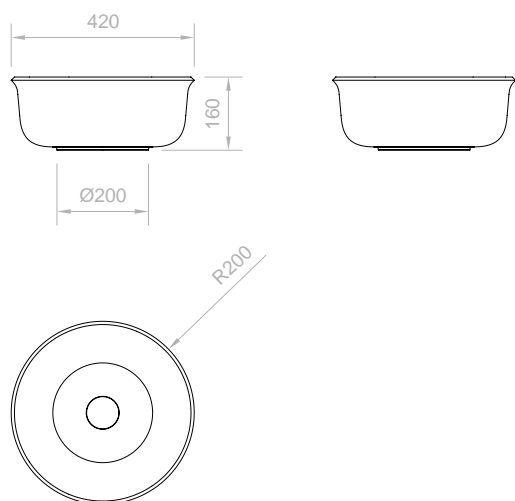

Il kit di installazione include:

- Piletta e copri-piletta serigrafata in nichel spazzolato
- Packaging secondario in microfibra brandizzato

The installation kit includes:

- Drain and screen-printed, brushed nickel drain cover
- Secondary branded microfiber packaging

LUMENIT®

Disponibile in cinque colori trasparenti o traslucidi.

◀ Consulta la gamma cromatica e le finiture nell'ala del catalogo.

Available in five transparent or translucent colors.

◀ Discover the range of colors and finishes in the wing of this catalog.

*

Prezzo valido per
entrambe le finiture

Price is valid
for both the finishes

Listino
Price-list

LUMENIT®

Lua 40

Ø 42 cm | h 16 cm

€ 900,00*