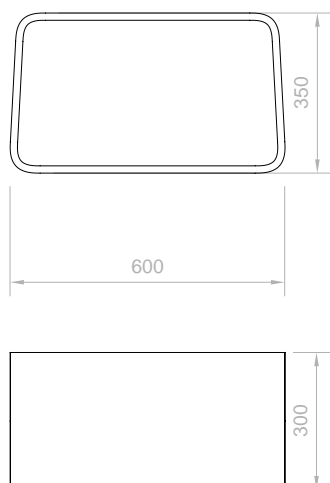

Il kit di installazione include:

- Packaging secondario in microfibra brandizzato

The installation kit includes:

- Secondary branded microfiber packaging

Listino

Price-list

Luxolid®

Luxolid®

Disponibile sedici colorazioni.

Available in sixteen colors.

► Consulta la gamma cromatica e le finiture nell'ala del catalogo.

► Discover the range of colors and finishes in the wing of this catalog.

*

Prezzo di base: Bianco | Opaco
Colorati: + 15 %
Finitura lucida: + 15 %

Base price: White | Matte
Colors: + 15 %
Gloss finishing: + 15 %

Noho 60

L. 60 X P. 30 cm | h 35 cm

€ 550,00*