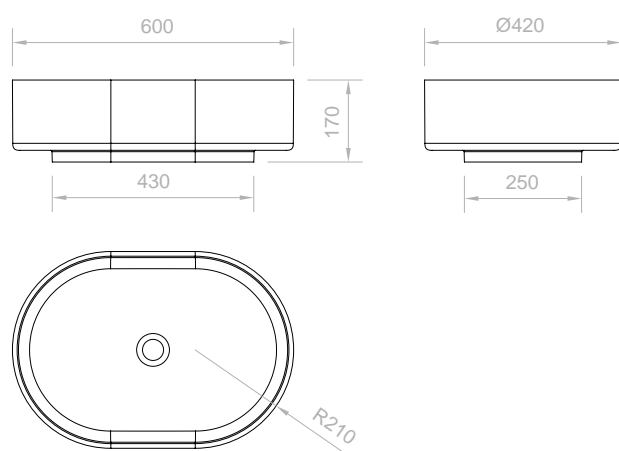

Lavabo

L. 60 x P. 42 cm | h 17 cm

Finitura trasparente
Transparent finishing

Finitura traslucida
Frost finishing

Vassoio boxy round

Il kit di installazione include:

- Piletta e copri-piletta serigrafata in nichel spazzolato
- Packaging secondario in microfibra brandizzato