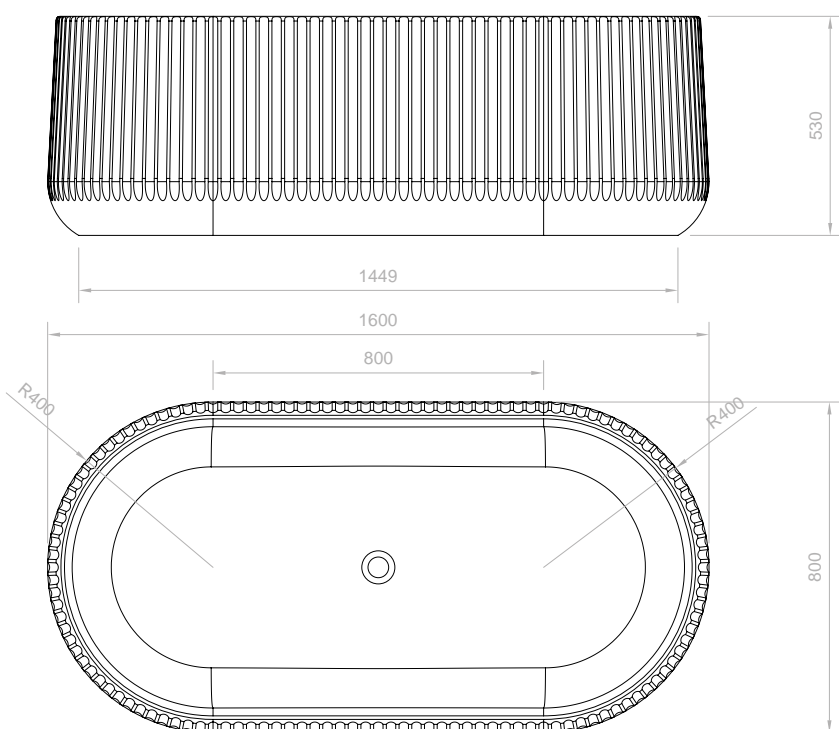

Boid bath

Vasca

160 x 80 | h53cm

Finitura opaca
Matte finish

Finitura Lucida
Glossy finish

Il kit di installazione include:

- Piletta e copri-piletta materico in tinta

The installation kit includes: