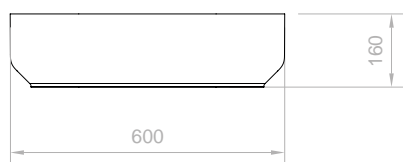

Hapai 60

Lavabo

L. 60 X P. 40 cm | h 16 cm

Finitura opaca
Matte finish

Finitura Lucida
Glossy finish

Il kit di installazione include:

- Piletta e copri-piletta materico in tinta
- Packaging secondario in microfibra brandizzato