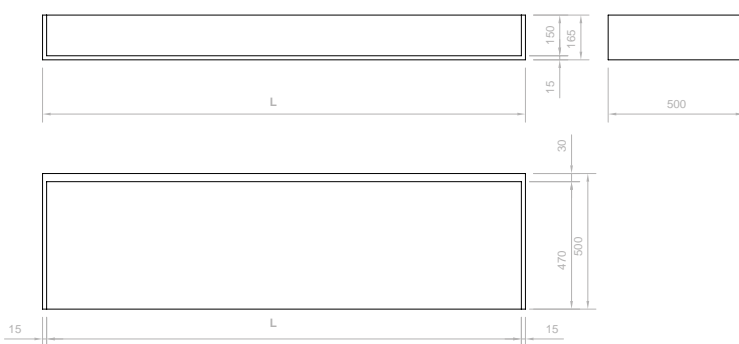

Contour shelf

Schienale con mensola e portaspecchi retroilluminato

Contour square

Specchio

Contour round

Specchio

Contour sink

Lavabo