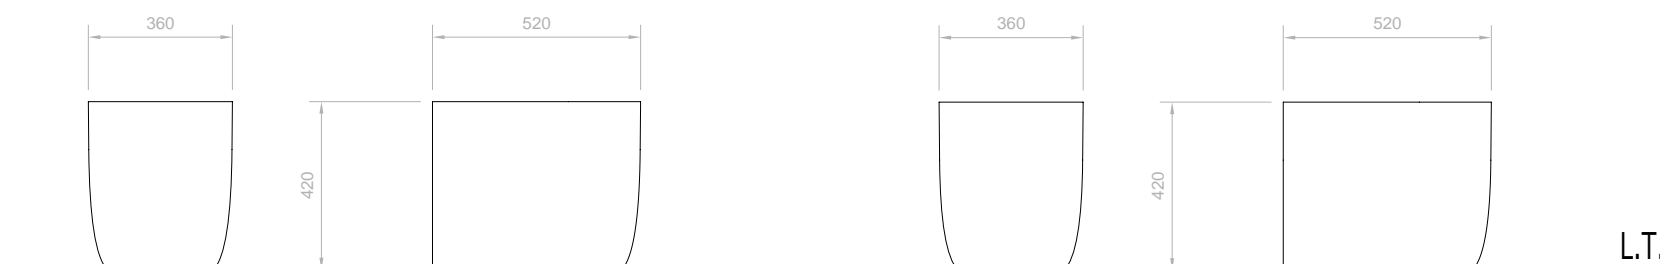

Il kit di installazione include:

- Piletta e copri-piletta materico in tinta
- Packaging secondario in microfibra brandizzato

The installation kit includes:

- Matching material drain and waste cover
- Secondary branded microfiber packaging

Luxolid®

Disponibile sedici colorazioni.

Available in sixteen colors.

► Consulta la gamma cromatica e le finiture nell'ala del catalogo.

► Discover the range of colors and finishes in the wing of this catalog.

Listino

Price-list

Luxolid®

SYS-BT

37 X 52,5 | h.42 cm

White (lucido totale)	€ 1250,00
White (opaco/ lucido)	€ 1100,00
Color (lucido totale)	€ 1450,00
Color (opaco/ lucido)	€ 1250,00

SYS-WT

37 X 52,5 | h.43 cm

White (lucido totale)	€ 1250,00
White (opaco/ lucido)	€ 1100,00
Color (lucido totale)	€ 1450,00
Color (opaco/ lucido)	€ 1250,00

Coprivaso colore in finitura

€ 250,00*

Ral color on request +15%