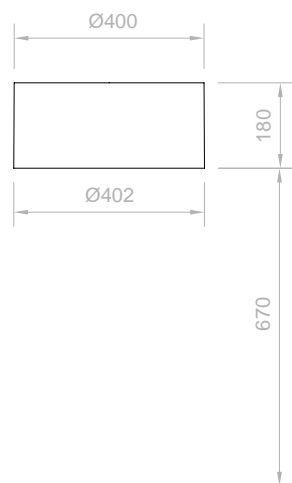

Eha¹⁸

Lavabo da appoggio

Ø 40 cm | h 18 cm

Finitura trasparente
Transparent finishing

Finitura traslucida
Frost finishing

Il kit di installazione include:

- Piletta e copri-piletta serigrafata in nichel spazzolato
- Packaging secondario in microfibra brandizzato

The installation kit includes:

- Drain and screen-printed, brushed nickel drain cover
- Secondary branded microfiber packaging

LUMENIT®

Disponibile in cinque colori trasparenti o traslucidi.

◀ Consulta la gamma cromatica e le finiture nell'ala del catalogo.

Available in five transparent or translucent colors.

◀ Discover the range of colors and finishes in the wing of this catalog.

*

Prezzo valido per
entrambe le finiture

Price is valid
for both the finishes

Listino
Price-list

LUMENIT®

Eha¹⁸

Ø 40 cm | h 18 cm

* € 950,00