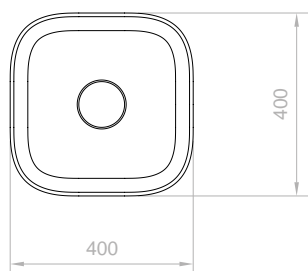

Il kit di installazione include:

- Piletta e copri-piletta materico in tinta
- Packaging secondario in microfibra brandizzato

The installation kit includes:

- Matching material drain and waste cover
- Secondary branded microfiber packaging

Listino

Price-list

Luxolid®

Luxolid®

Disponibile sedici colorazioni.

Available in sixteen colors.

► Consulta la gamma cromatica e le finiture nell'ala del catalogo.

► Discover the range of colors and finishes in the wing of this catalog.

*

Prezzo di base: Bianco | Opaco
Colorati: + 15%
Finitura lucida: + 15%
Finitura bicolor: + 25%

Base price: White | Matte
Colors: + 15%
Gloss finishing: + 15%
Bicolor finishing: + 25%

Hapai 40

L.40 X P.40 cm | h 16 cm

€ 550,00*