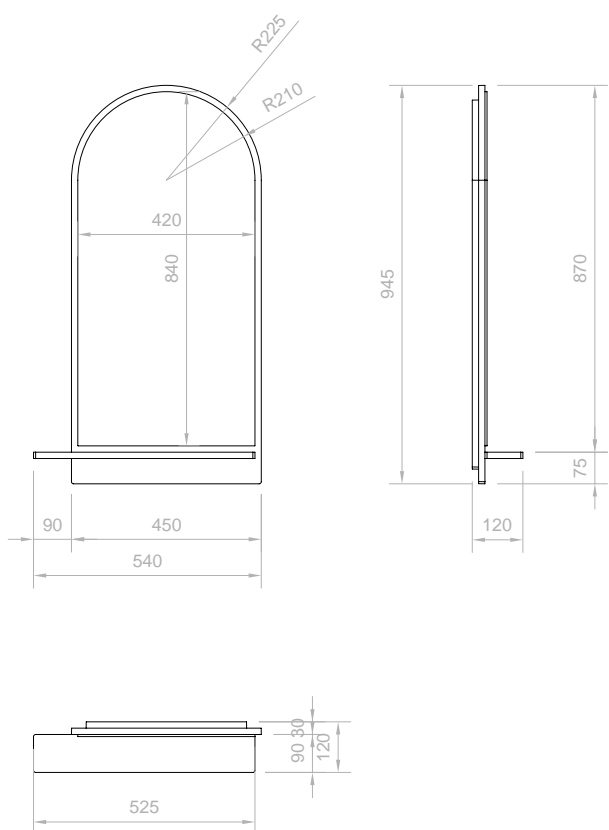

Cross round

L.52 x P.12 cm | h. 94,5 cm
LX19 Rosso Vesuvio, LUCIDO

Cross round

Specchio

L.52 x P.12 cm | h. 94,5 cm

Finitura opaca
Matte finish

Finitura Lucida
Glossy finish

Il kit di installazione include: