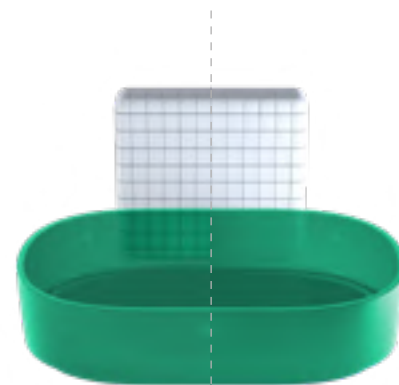

Kolu 60

Lavabo

L. 60 x P.42 cm | h 13,5 cm

Finitura trasparente
Transparent finishing

Finitura traslucida
Frost finishing