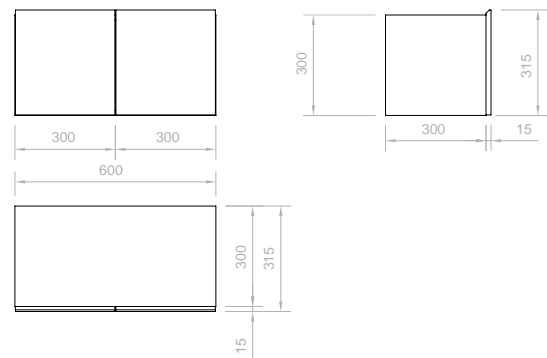

3 Sideboard ad ante 45°
Modulo in laminato con doncon fondo laccato