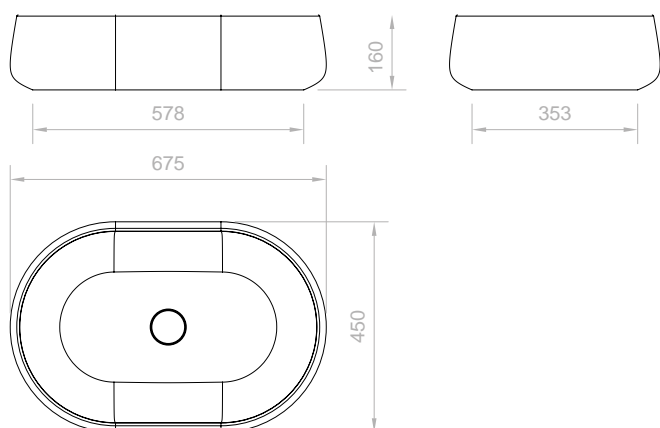

Hype large

Lavabo

L. 67,5 x P. 45 | h 16 cm

Finitura opaca
Matte finish

Finitura Lucida
Glossy finish

Il kit di installazione include:

- Piletta e copri-piletta materico in tinta
- Packaging secondario in microfibra brandizzato