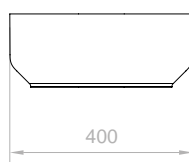

Hapai 60

Lavabo

L. 60 X P. 40 cm | h 16 cm

Finitura opaca
Matte finish

Finitura Lucida
Glossy finish

Il kit di installazione include:

- Piletta e copri-piletta materico in tinta
- Packaging secondario in microfibra brandizzato