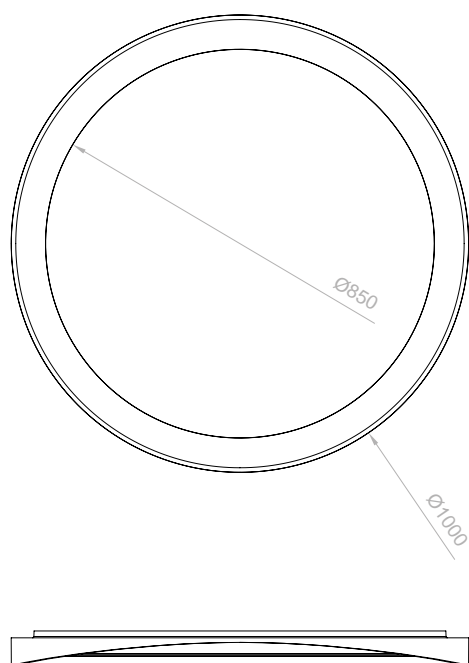

€ 200,00*

Pahee^R

Ø 100 cm | h 7,5 cm

LX 12 Verde Foglia, LUCIDO

Pahee^R

Specchio

Ø 100 cm | h 7,5 cm

Finitura opaca
Matte finish