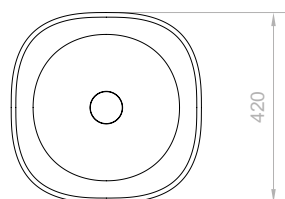

Il kit di installazione include:

- Piletta e copri-piletta serigrafata in nichel spazzolato
- Packaging secondario in microfibra brandizzato

The installation kit includes:

- Drain and screen-printed, brushed nickel drain cover
- Secondary branded microfiber packaging

LUMENIT®

Disponibile in cinque colori trasparenti o traslucidi.

◀ Consulta la gamma cromatica e le finiture nell'ala del catalogo.

Available in five transparent or translucent colors.

◀ Discover the range of colors and finishes in the wing of this catalog.

*

Prezzo valido per
entrambe le finiture

Price is valid
for both the finishes

Listino
Price-list

LUMENIT®

Mua⁴⁰
42 x 42 cm | h 16 cm

€ 900,00*