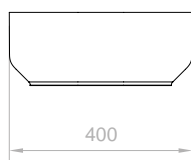

Hapai 40

Lavabo

L. 40 X P. 40 cm | h 16 cm

Il kit di installazione include:

- Piletta e copri-piletta materico in tinta
- Packaging secondario in microfibra brandizzato

The installation kit includes:

- Matching material drain and waste cover
- Secondary branded microfiber packaging

Listino

Price-list

Luxolid®

Luxolid®

Disponibile sedici colorazioni.

Available in sixteen colors.

► Consulta la gamma cromatica e le finiture nell'ala del catalogo.

► Discover the range of colors and finishes in the wing of this catalog.

*

Prezzo di base: Bianco | Opaco
Colorati: + 15%
Finitura lucida: + 15%
Finitura bicolor: + 25%

Base price: White | Matte
Colors: + 15%
Gloss finishing: + 15%
Bicolor finishing: + 25%

Hapai 40

L.40 X P.40 cm | h 16 cm

€ 550,00*