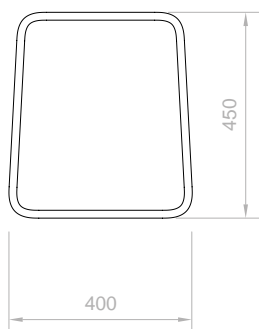

Il kit di installazione include:

- Packaging secondario in microfibra brandizzato

The installation kit includes:

- Secondary branded microfiber packaging

Listino
Price-list

Luxolid®

Luxolid®

Disponibile sedici colorazioni.

Available in sixteen colors.

► Consulta la gamma cromatica e le finiture nell'ala del catalogo.

► Discover the range of colors and finishes in the wing of this catalog.

*

Prezzo di base: Bianco | Opaco
Colorati: + 15 %
Finitura lucida: + 15%

Base price: White | Matte
Colors: + 15 %
Gloss finishing: + 15%

Noho ⁴⁰

L. 40 X P. 35 cm | h 45 cm

€ 450,00*