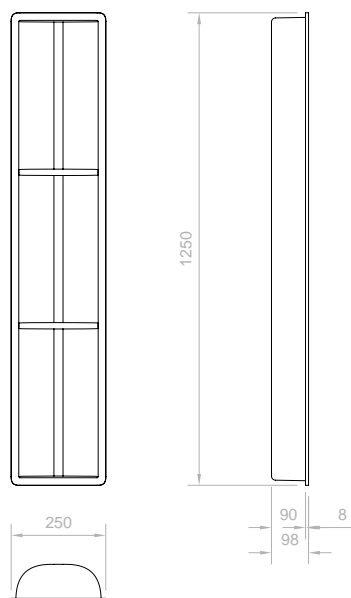

Iloko 30

Iloko 60