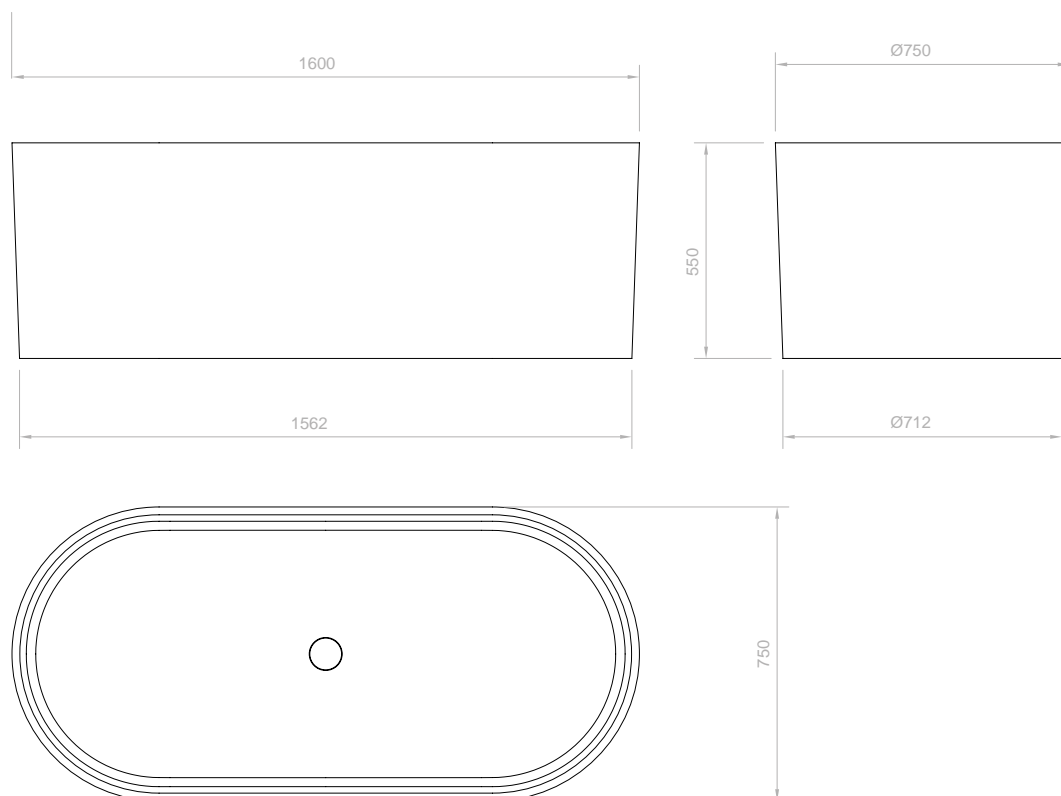

BITTA 120

BITTA 50PSC

Eha bath 160

L. 160 x P. 75 h. 55 cm | P. 52 cm

Liquirizia, TRASLUCIDO

Eha^{bath 160}

Vasca freestanding

160 x 75 h 55 cm | P. 52 cm