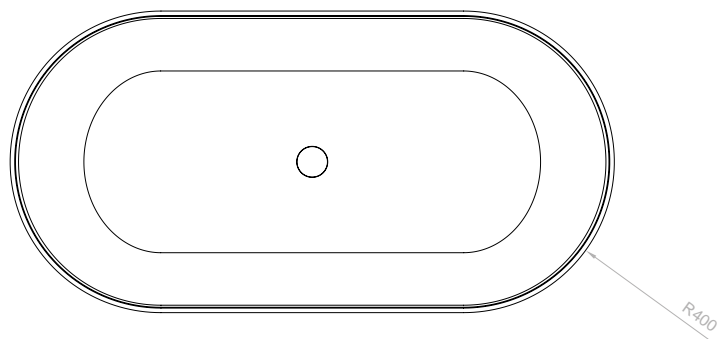

Il kit di installazione include:

- Piletta e copri-piletta serigrafata in nichel spazzolato

The installation kit includes:

- Drain and screen-printed, brushed nickel drain cover

LUMENIT®

Disponibile in cinque colori trasparenti o traslucidi.

◀ Consulta la gamma cromatica e le finiture nell'ala del catalogo.

Available in five transparent or translucent colors.

◀ Discover the range of colors and finishes in the wing of this catalog.

*

Prezzo valido per
entrambe le finiture

Price is valid
for both the finishes

Listino
Price-list

LUMENIT®

Lua bath 160
L.160 x P.80 cm | h 55 cm

€ 7500,00*