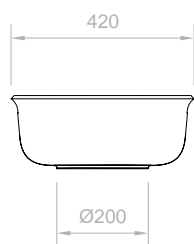

Lua 60

Lavabo

L.60 x P.42 cm | h 16 cm

Finitura trasparente
Transparent finishing

Finitura traslucida
Frost finishing

Il kit di installazione include:

- Piletta e copri-piletta serigrafata in nichel spazzolato
- Packaging secondario in microfibra brandizzato