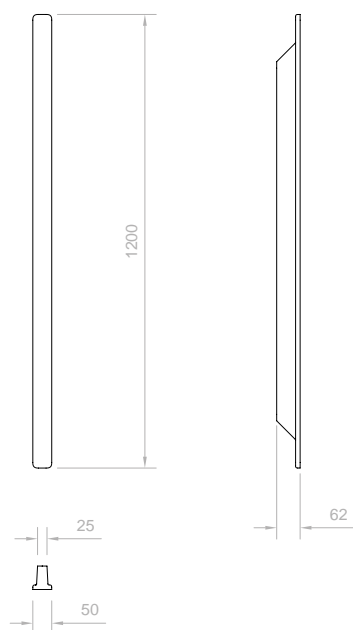

Bitta 5 L. 5 X H. 14 cm

Bitta 14 L. 14 X H. 14 cm

Finitura opaca
Matte finish

Finitura Lucida
Glossy finish

Bitta 120

Bitta 5

Bitta 14

Il kit di installazione include: