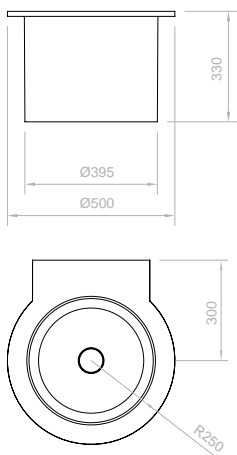

Sideboard air

Sistema arredo modulare con lavabo

Composizione con lavabo sospeso

1 Sideboard air
Lavabo sospeso