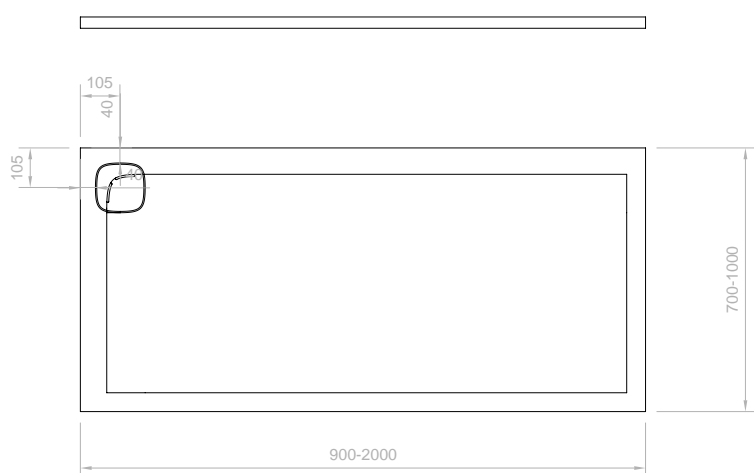

Haule

Piatto doccia

L. da 90 a 200 cm P. da 70 a 100 cm

SX