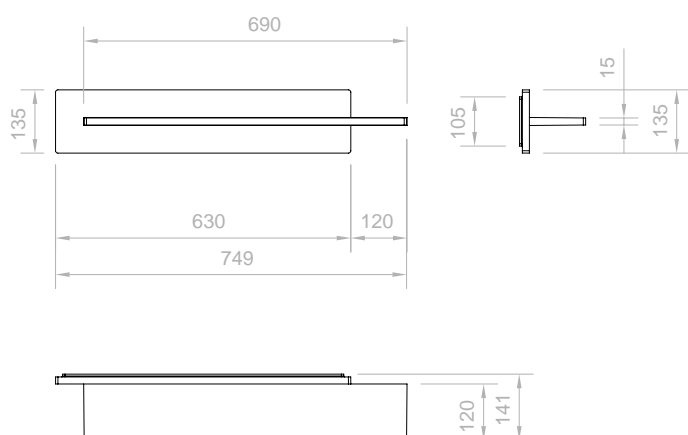

Cross shelf

L.75 x P.14m,1 cm | h. 13,5 cm

LX20 Giallo Amamfitano, LUCIDO

Cross shelf

Mensola

L.75 x P.14m,1 cm | h. 13,5 cm

Finitura opaca
Matte finish

Finitura Lucida
Glossy finish