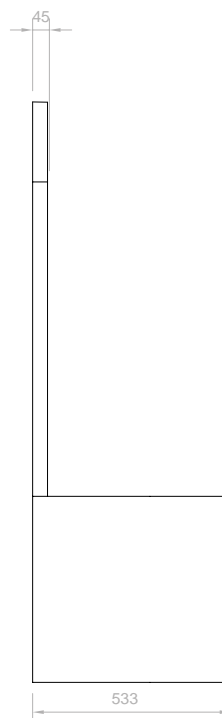

Lolei^{SC}
Specchio 75