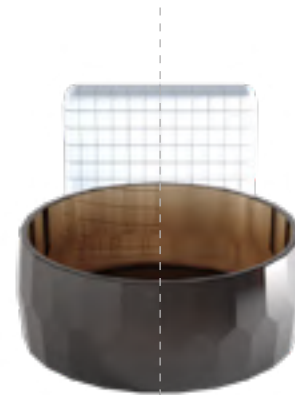

Fuze

Ø 43,4 cm | h 17,5 cm
Cola, TRASPARENTE

Fuze

Lavabo

Ø 43,4 cm | h 17,5 cm

Finitura trasparente
Transparent finishing

Finitura traslucida
Frost finishing

Il kit di installazione include: