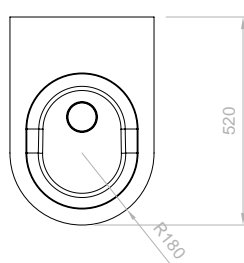

Il kit di installazione include:

- Piletta e copri-piletta materico in tinta
- Packaging secondario in microfibra brandizzato

The installation kit includes:

- Matching material drain and waste cover
- Secondary branded microfiber packaging

Luxolid®

Disponibile sedici colorazioni.

Available in sixteen colors.

► Consulta la gamma cromatica e le finiture nell'ala del catalogo.

► Discover the range of colors and finishes in the wing of this catalog.

Listino

Price-list

Luxolid®

SYS-BS

37 X 52,5 | h.35 cm

White (lucido totale)	€ 1150,00
White (opaco/ lucido)	€ 990,00
Color (lucido totale)	€ 1350,00
Color (opaco/ lucido)	€ 1150,00

SYS-WS

37 X 52,5 | h. 35 cm

White (lucido totale)	€ 1150,00
White (opaco/ lucido)	€ 990,00
Color (lucido totale)	€ 1350,00
Color (opaco/ lucido)	€ 1150,00

Coprivaso colore in finitura

€ 250,00

Ral color on request +15%