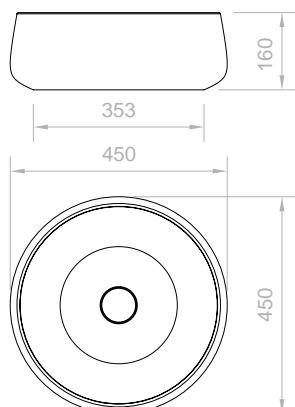

Hype ^{small}

Ø 45 cm | h 16 cm

LX17 Verde Ischitano, LUCIDO

Hype small

Lavabo

Ø 45 cm | h 16 cm

Finitura opaca
Matte finish

Finitura Lucida
Glossy finish