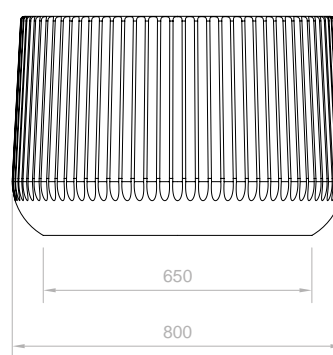

Boid bath

Vasca

160 x 80 | h53cm

Finitura opaca
Matte finish

Finitura Lucida
Glossy finish

Il kit di installazione include:

- Piletta e copri-piletta materico in tinta

The installation kit includes: