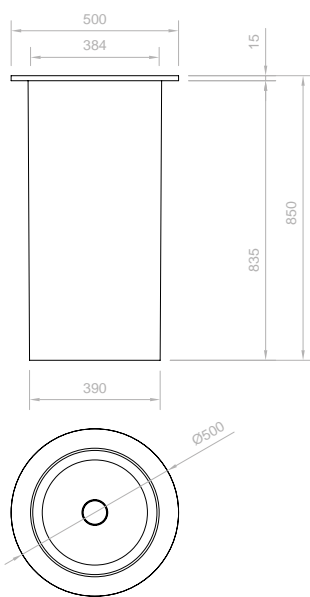

Sideboard floor

Sistema arredo modulare con lavabo

Composizione con lavabo freestanding

6 Sideboard floor
Lavabo freestanding