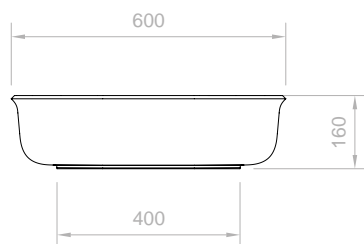

Lua 60

Lavabo

L.60 x P.42 cm | h 16 cm

Finitura trasparente
Transparent finishing

Finitura traslucida
Frost finishing

Il kit di installazione include:

- Piletta e copri-piletta serigrafata in nichel spazzolato
- Packaging secondario in microfibra brandizzato