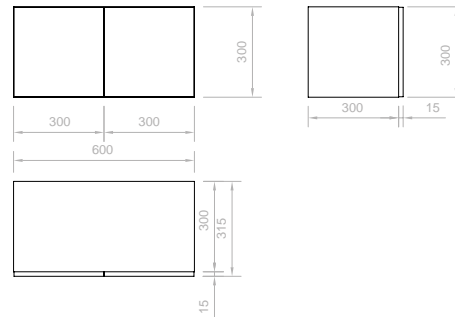

5 Sideboard ad ante
Modulo in legno laminato con doncon fondo laccato

Listino
Price-list
Luxolid®

Sideboard a giorno
Cassa in legno laminato e fondo laccato

60 x 31,5 cm | h 30 cm

Finitura legno € 600,00

Laccato tinte Luxolid € 720,00

Sideboard air
50 x 55 cm | h 33 cm

€ 1400,00*

Sideboard top

color bianco totale opaco	Listino * List price *		Lunghezza / Length (cm)					
	30	60	90	120	150	180	Larghezza Width (cm)	
	€							
30	333	356	431	536	701	855		

Sideboard ad ante

Cassa in legno laminato e fondo laccato

60 x 31,5 cm | h 30 cm

Finitura legno € 700,00

Laccato tinte Luxolid € 875,00

Sideboard ad ante 45°

Cassa in legno laminato e fondo laccato

60 x 31,5 cm | h 31,5 cm

Finitura legno € 750,00

Laccato tinte Luxolid € 900,00