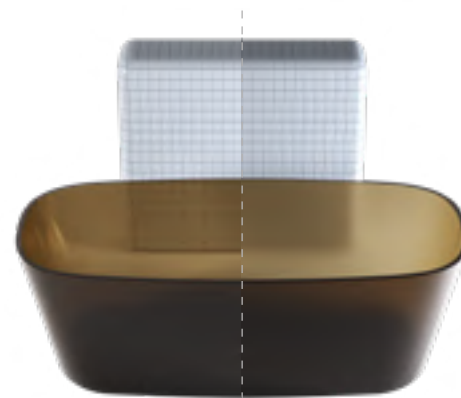

Vasca

L. 170 X P. 80 cm | h 56 cm

Finitura trasparente
Transparent finishing

Finitura traslucida
Frost finishing

Il kit di installazione include:

- Piletta e copri-piletta serigrafata in nichel spazzolato

The installation kit includes: