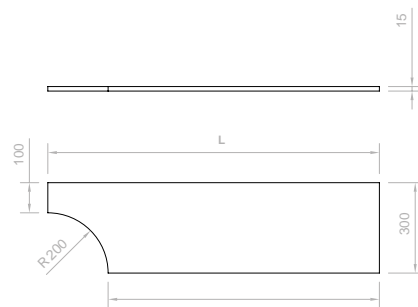

7 Sideboard top
Piano per lavabo sospeso