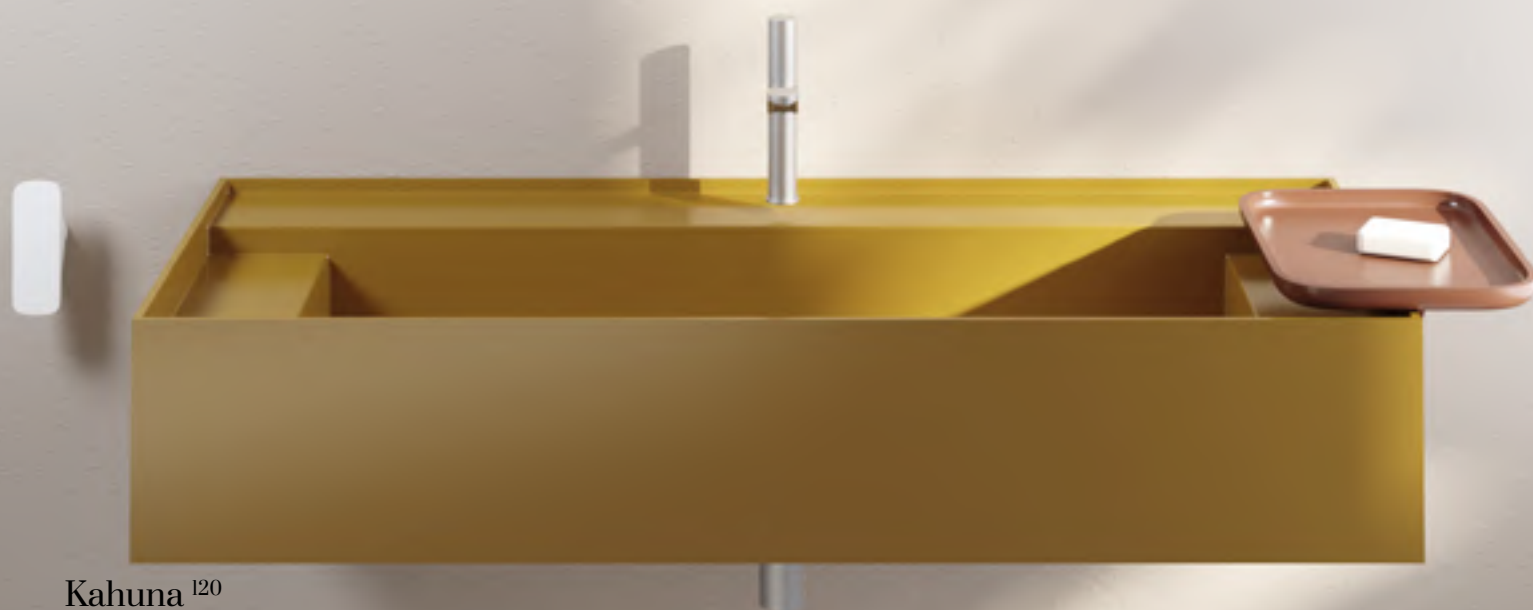

Base price: White | Matte
Colors: + 15%
Gloss finishing: + 15%
Bicolor finishing: + 25%

Kahuna⁹⁰
L.90 X P.50 cm | h 22,5 cm

€ 1950,00*

Vassoio
L.12 X P.37,5 cm

€ 270,00*

PAHEE 8 | 100 X 100 cm

Kahuna 120

L. 120 X P. 50 cm | h 22,5 cm