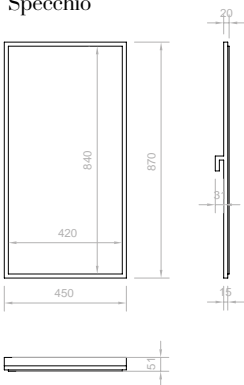

Contour shelf

Schienale con mensola e portaspecchi retroilluminato

Contour square

Specchio

Contour round

Specchio

Contour sink

Lavabo