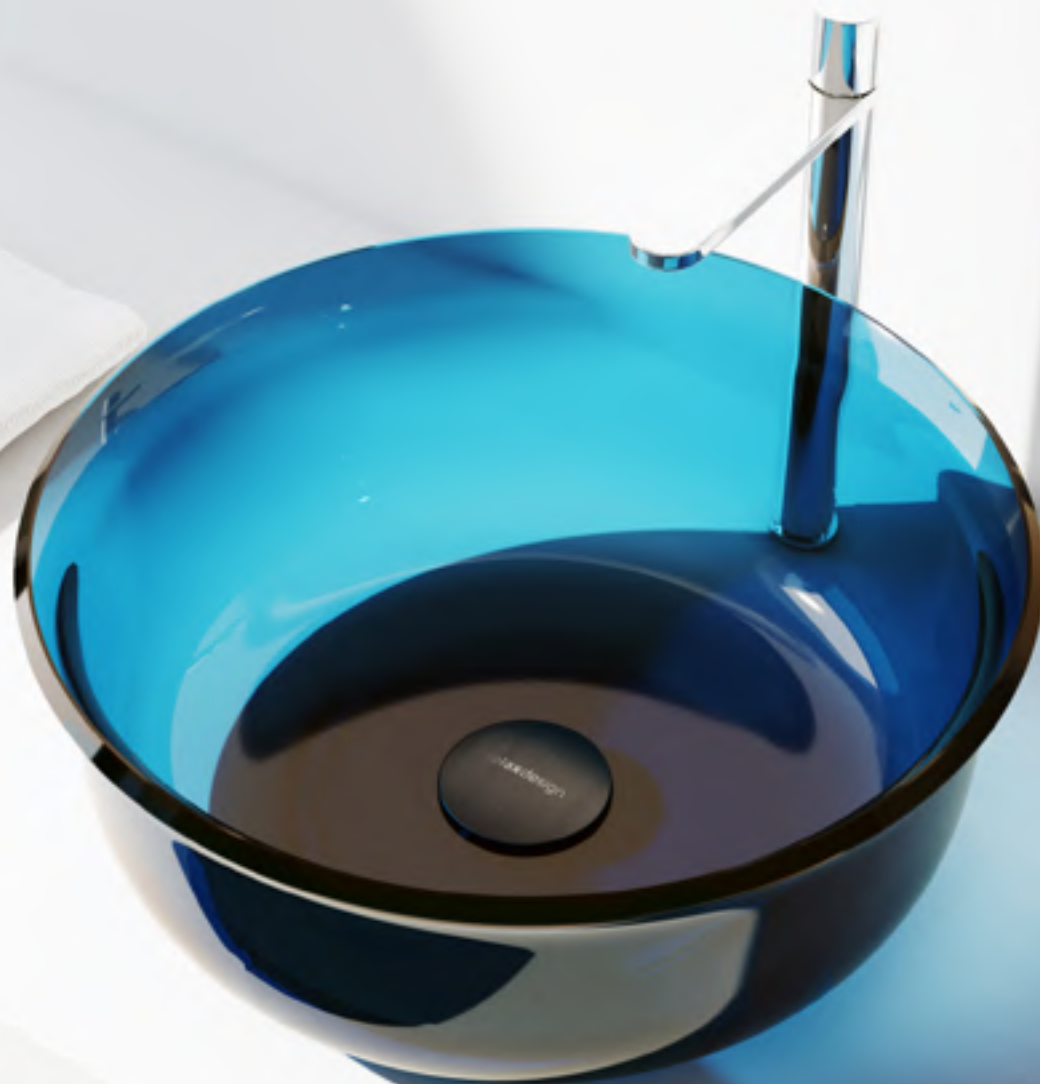

Lua⁴⁰

L. Ø 42 cm | h 16 cm

Ribes, TRASPARENTE