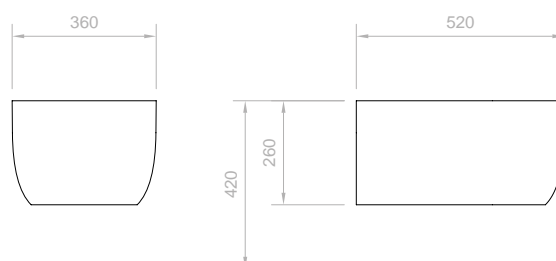

Sys^S

SYS-WS 37 X 52,5 | h.35 cm / SYS-BS 37 X 52,5 | h.26 cm
LX 20 Giallo Amalfitano, OPACO

Sys S

Collezione Vaso e Bidet

SYS-WS 37 X 52,5 | h.35 cm

SYS-BS 37 X 52,5 | h. 26 cm

Finitura opaca
Matte finish

Finitura Lucida
Glossy finish