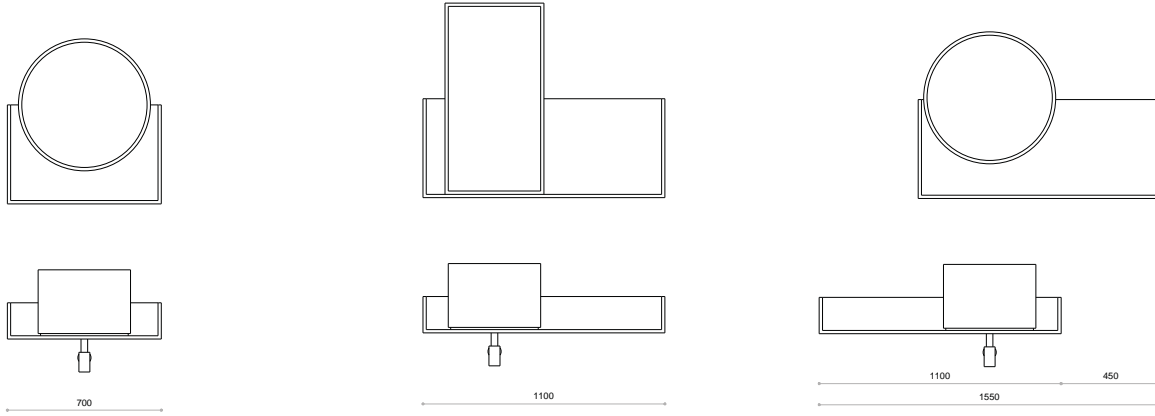

L.T.

L.T.

L.T.

Luxolid®

Disponibile sedici colorazioni. Available in sixteen colors.

► Consulta la gamma cromatica e le finiture nell'ala del catalogo.

► Discover the range of colors and finishes in the wing of this catalog.

Il kit di installazione include:

- Piletta e copri-piletta materico in tinta
- Packaging secondario in microfibra brandizzato

The installation kit includes:

- Matching material drain and waste cover
- Secondary branded microfiber packaging

*

Prezzo di base: Bianco | Opaco   Base price: White | Matte
Colorati: + 15 %   Colors: + 15 %
Finitura lucida: + 15%   Gloss finishing: + 15%