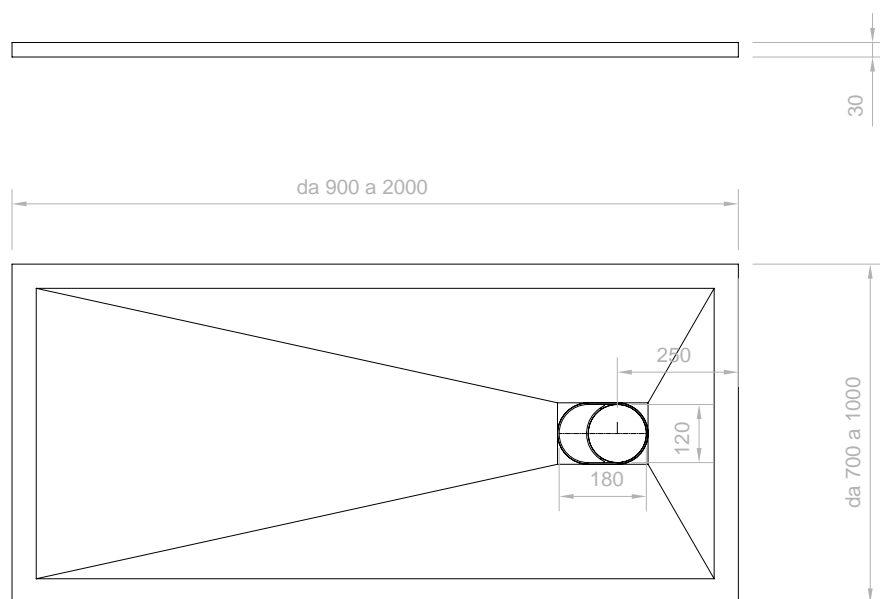

L. da 90 a 200 cm P. da 70 a 100 cm

Piletta LX19 Rosso Vesuvio
LX20 Giallo Amalfitano, OPACO

Lana

Piatto doccia

L. da 90 a 200 cm P. da 70 a 100 cm

Finitura opaca
Matte finish

Finitura Lucida
Glossy finish

Il kit di installazione include: