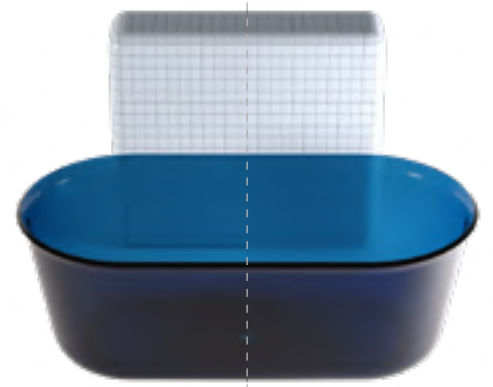

LUMENIT®

Lua 60

L.60 x P.42 cm | h 16 cm

€ 950,00*

Lua bath 160
L. 160 x P.80 cm | h 55 cm
Ribes, TRASPARENTE

Lua bath 160

Vasca

L.160 x P.80 cm | h 55 cm