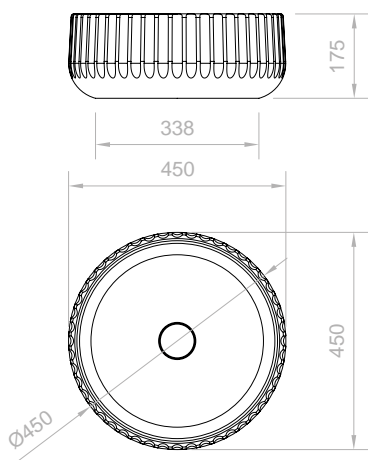

Il kit di installazione include:

- Piletta e copri-piletta materico in tinta
- Packaging secondario in microfibra brandizzato

The installation kit includes:

- Matching material drain and waste cover
- Secondary branded microfiber packaging

Listino
Price-list

Luxolid®

Luxolid®

Disponibile sedici colorazioni.

Available in sixteen colors.

► Consulta la gamma cromatica e le finiture nell'ala del catalogo.

► Discover the range of colors and finishes in the wing of this catalog.

*

Prezzo di base: Bianco | Opaco
Colorati: + 15 %
Finitura lucida: + 15%

Base price: White | Matte
Colors: + 15 %
Gloss finishing: + 15%

Boid
Ø 45 cm | h 17,5 cm

€ 1200,00*