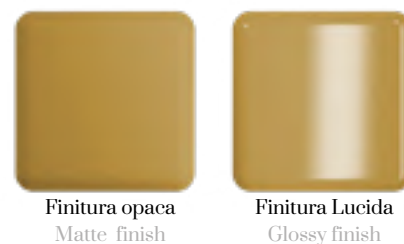

► Discover the range of colors and finishes in the wing of this catalog.

*

Prezzo di base: Bianco | Opaco
Colorati: + 15 %
Finitura lucida: + 15%

Base price: White | Matte
Colors: + 15 %
Gloss finishing: + 15%

Boid
Ø 45 cm | h 17,5 cm

€ 1200,00*

Boid ^{free}
Ø 45 cm | h 85 cm
LX20 Giallo Amalfitano, LUCIDO

Boid free

Lavabo

Ø 45 cm | h 85 cm

Finitura opaca
Matte finish

Finitura Lucida
Glossy finish

Listino
Price-list

Luxolid®

Luxolid®

Disponibile sedici colorazioni.

Available in sixteen colors.

► Consulta la gamma cromatica e le finiture nell'ala del catalogo.

► Discover the range of colors and finishes in the wing of this catalog.