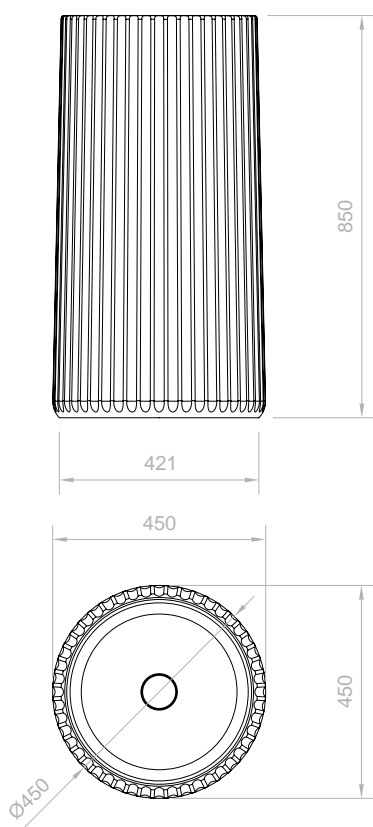

Boid
Ø 45 cm | h 17,5 cm

€ 1200,00*

Boid ^{free}
Ø 45 cm | h 85 cm
LX20 Giallo Amalfitano, LUCIDO

Boid free

Lavabo

Ø 45 cm | h 85 cm

Finitura opaca
Matte finish

Finitura Lucida
Glossy finish