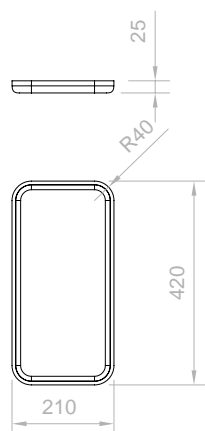

L. 42 X P. 42 cm | h 17 cm

Finitura trasparente
Transparent finishing

Finitura traslucida
Frost finishing

Vassoio boxy square

Il kit di installazione include:

- Piletta e copri-piletta serigrafata in nichel spazzolato
- Packaging secondario in microfibra brandizzato