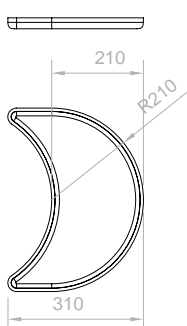

Boxy round S

Lavabo

Ø 42 cm | h 17 cm

Finitura trasparente
Transparent finishing

Finitura traslucida
Frost finishing

Vassoio boxy round

Il kit di installazione include:

- Piletta e copri-piletta serigrafata in nichel spazzolato
- Packaging secondario in microfibra brandizzato