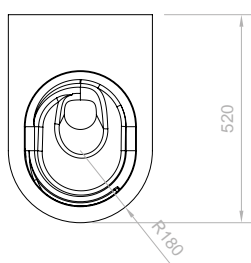

Il kit di installazione include:

- Piletta e copri-piletta materico in tinta
- Packaging secondario in microfibra brandizzato

The installation kit includes:

- Matching material drain and waste cover
- Secondary branded microfiber packaging

Luxolid®

Disponibile sedici colorazioni.

Available in sixteen colors.

► Consulta la gamma cromatica e le finiture nell'ala del catalogo.

► Discover the range of colors and finishes in the wing of this catalog.

Listino

Price-list

Luxolid®

SYS-BT

37 X 52,5 | h.42 cm

White (lucido totale)	€ 1250,00
White (opaco/ lucido)	€ 1100,00
Color (lucido totale)	€ 1450,00
Color (opaco/ lucido)	€ 1250,00

SYS-WT

37 X 52,5 | h.43 cm

White (lucido totale)	€ 1250,00
White (opaco/ lucido)	€ 1100,00
Color (lucido totale)	€ 1450,00
Color (opaco/ lucido)	€ 1250,00

Coprivaso colore in finitura

€ 250,00*

Ral color on request +15%