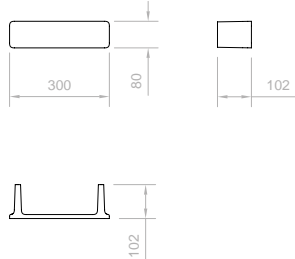

Bitta flat

Set portasapone e asciugamani

Bitta 30 PSF L. 30 X P. 10,2 cm | h 8 cm

Bitta 50 PSF L. 50 X P. 10,2 cm | h 8 cm

Bitta 30 PAF L. 30 X P. 10,2 cm | h 8 cm

Bitta 50 PAF L. 50 X P. 10,2 cm | h 8 cm

Il kit di installazione include:

- Sistema di fissaggio
- Packaging secondario in microfibra brandizzato

The installation kit includes:

- Mounting system
- Secondary branded microfiber packaging

Luxolid®

Disponibile sedici colorazioni.

► Consulta la gamma cromatica e le finiture nell'ala del catalogo.

Available in sixteen colors.

► Discover the range of colors and finishes in the wing of this catalog.

*

Prezzo di base: Bianco | Opaco
Colorati: + 15 %
Finitura lucida: + 15 %

Base price: White | Matte
Colors: + 15 %
Gloss finishing: + 15 %

Listino
Price-list

Luxolid®

Bitta 30 PSF

L. 30 X P. 10,2 cm | h 8 cm

€ 250,00*

Bitta 50 PSF

L. 50 X P. 10,2 cm | h 8 cm

€ 300,00*

Bitta 30 PAF

L. 30 X P. 10,2 cm | h 8 cm

€ 250,00*

Bitta 50 PAF

L. 50 X P. 10,2 cm | h 8 cm

€ 420,00*