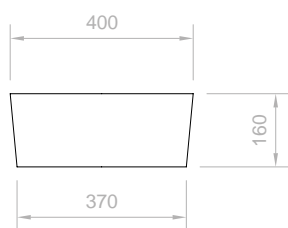

Il kit di installazione include:

- Piletta e copri-piletta materico in tinta
- Packaging secondario in microfibra brandizzato

The installation kit includes:

- Matching material drain and waste cover
- Secondary branded microfiber packaging

Listino
Price-list

Luxolid®

Luxolid®

Disponibile sedici colorazioni.

Available in sixteen colors.

► Consulta la gamma cromatica e le finiture nell'ala del catalogo.

► Discover the range of colors and finishes in the wing of this catalog.

*

Prezzo di base: Bianco | Opaco	Base price: White | Matte
Colorati: + 15%	Colors: + 15%
Finitura lucida: + 15%	Gloss finishing: + 15%
Finitura bicolor: + 25%	Bicolor finishing: + 25%

Smooth 40

Ø 40 cm | h 16 cm

€ 550,00*