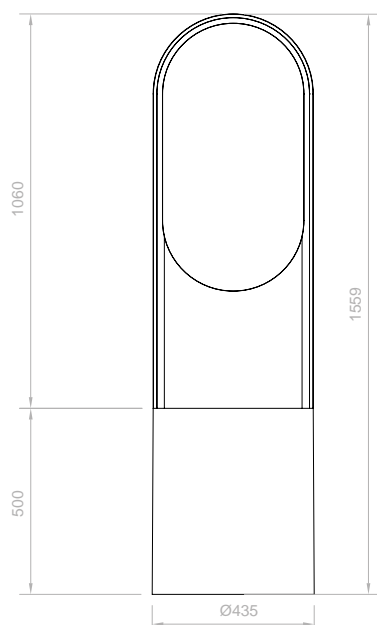

Lolei^{SC}
Specchio 75