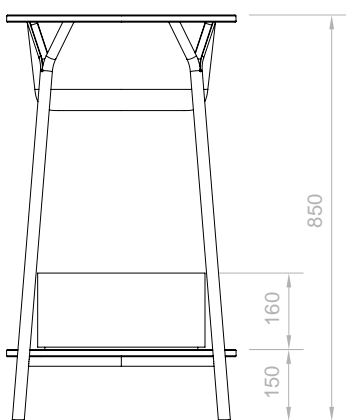

Rift ^{small}
Ø 48 cm | h 85 cm

Rift ^{large}
L. 73 x P. 48 cm | h. 85 cm

Rift small

Ø 48 cm | h 85 cm

LX 19 Rosso Vesuvio; LX 20 Giallo Amalfitano, LUCIDO

Rift small

Lavabo

Ø 48 cm | h 85 cm