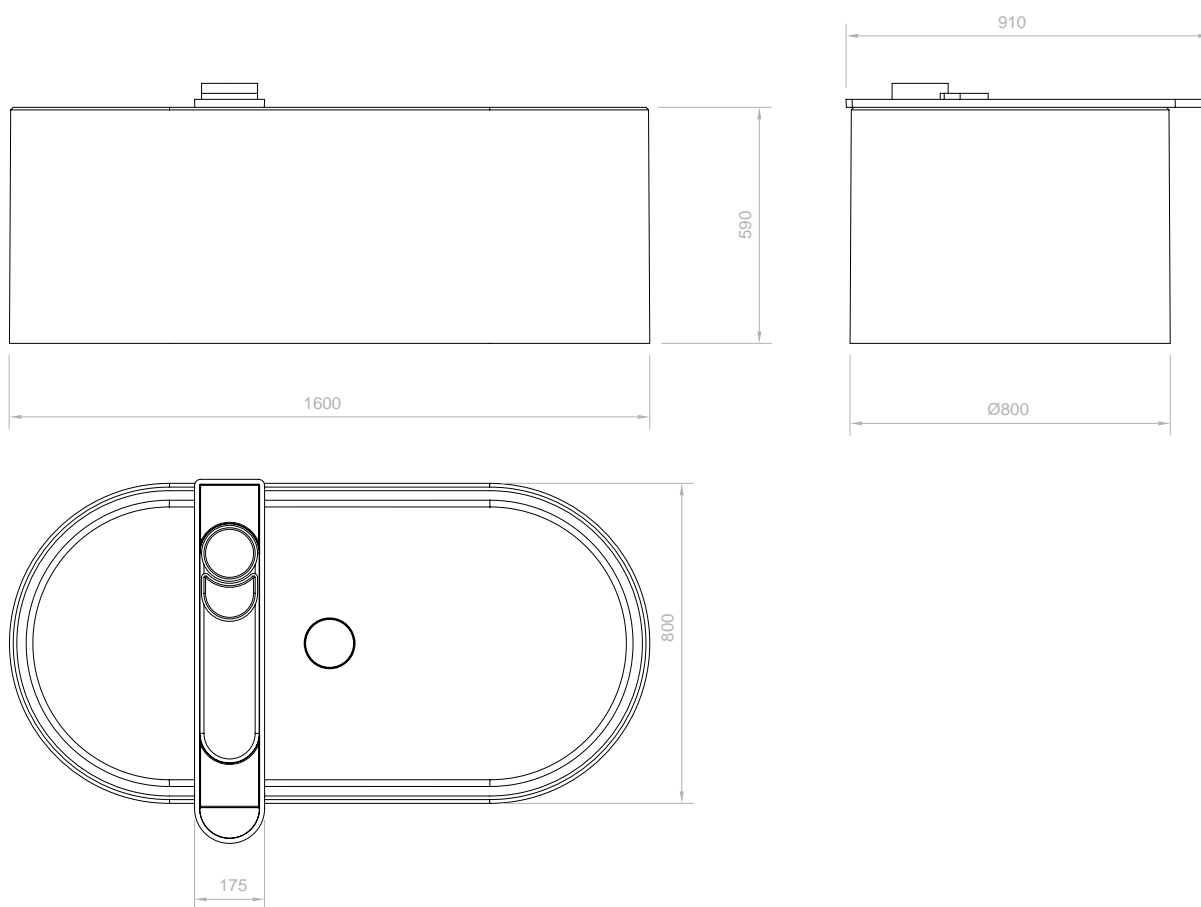

LX19 Rosso Vesuvio, OPACO
LX20 Giallo Amalfitano, OPACO

Lana^{bath}

Vasca freestanding

160 x 80 h 56 cm | P 45 cm

Finitura opaca
Matte finish

Finitura Lucida
Glossy finish

Il kit di installazione include:

- Piletta e copri-piletta materico in tinta