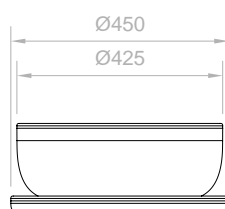

Lavabo

Ø 42,5 cm | h 18,5 cm

Vassoio 60 | Vassoio 75 cm

Finitura opaca
Matte finish

Finitura Lucida
Glossy finish

Il kit di installazione include:

- Piletta e copri-piletta materico in tinta
- Packaging secondario in microfibra brandizzato