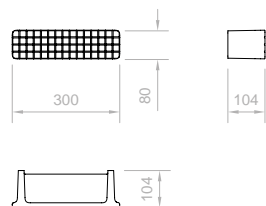

Bitta 30 PAC L. 30 X P. 10,4 cm | h 8 cm

Bitta 50 PAC L. 50 X P. 10,4 cm | h 8 cm

Finitura opaca
Matte finish

Finitura Lucida
Glossy finish

Bitta 30 PSC
Porta Sapone Cube

Bitta 50 PSC
Porta Sapone Cube

Bitta 30 PAC
Porta Asciugamani Cube