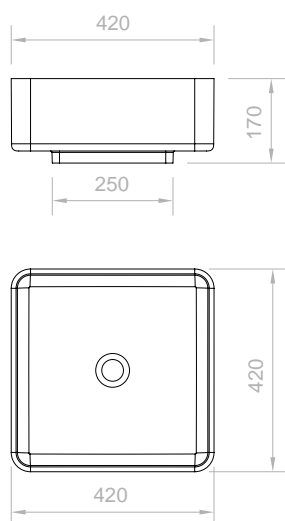

Boxy vassoio round
L. 31 X P. 42 cm | h 2,5 cm

€ 250,00

Boxy vassoio square
L. 21 X P. 42 cm | h 2,5 cm

€ 250,00

Boxy square S

L. 42 x P.42 cm | h 17 cm
Ribes, TRASLUCIDO

Boxy square S

Lavabo

L. 42 X P. 42 cm | h 17 cm

Finitura trasparente
Transparent finishing

Finitura traslucida
Frost finishing

Vassoio boxy square

Il kit di installazione include:

- Piletta e copri-piletta serigrafata in nichel spazzolato
- Packaging secondario in microfibra brandizzato