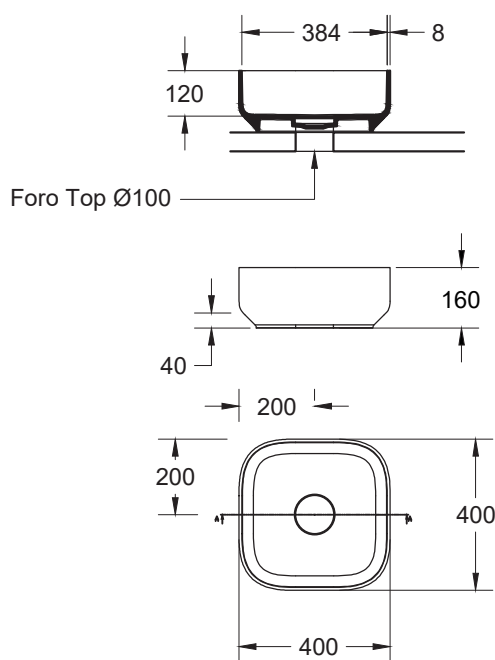

Hapai 40

W H I T E L A B E L<sup>®</sup>

L.40 x P.40 x h.16 cm

Luxolid<sup>®</sup>