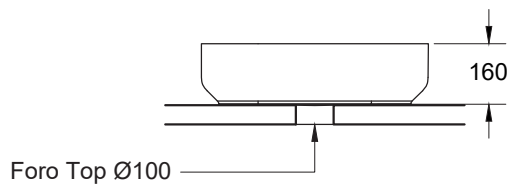

Hapai 60

W H I T E L A B E L[®]

L.60 x P.40 x h.16 cm

0 10 20 30 40 50cm

Luxolid[®]