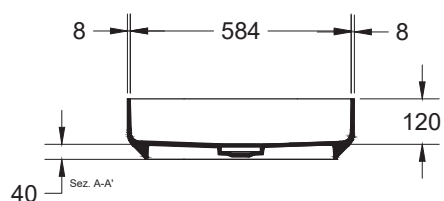

Hapai 60

W H I T E L A B E L[®]

L.60 x P.40 x h.16 cm

0 10 20 30 40 50cm

Luxolid[®]