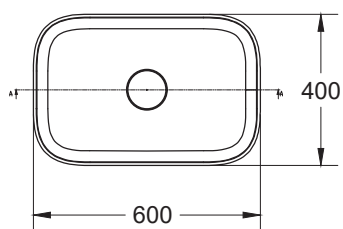

Hapai 60

W H I T E L A B E L[®]

L.60 x P.40 x h.16 cm

0 10 20 30 40 50cm

Luxolid[®]