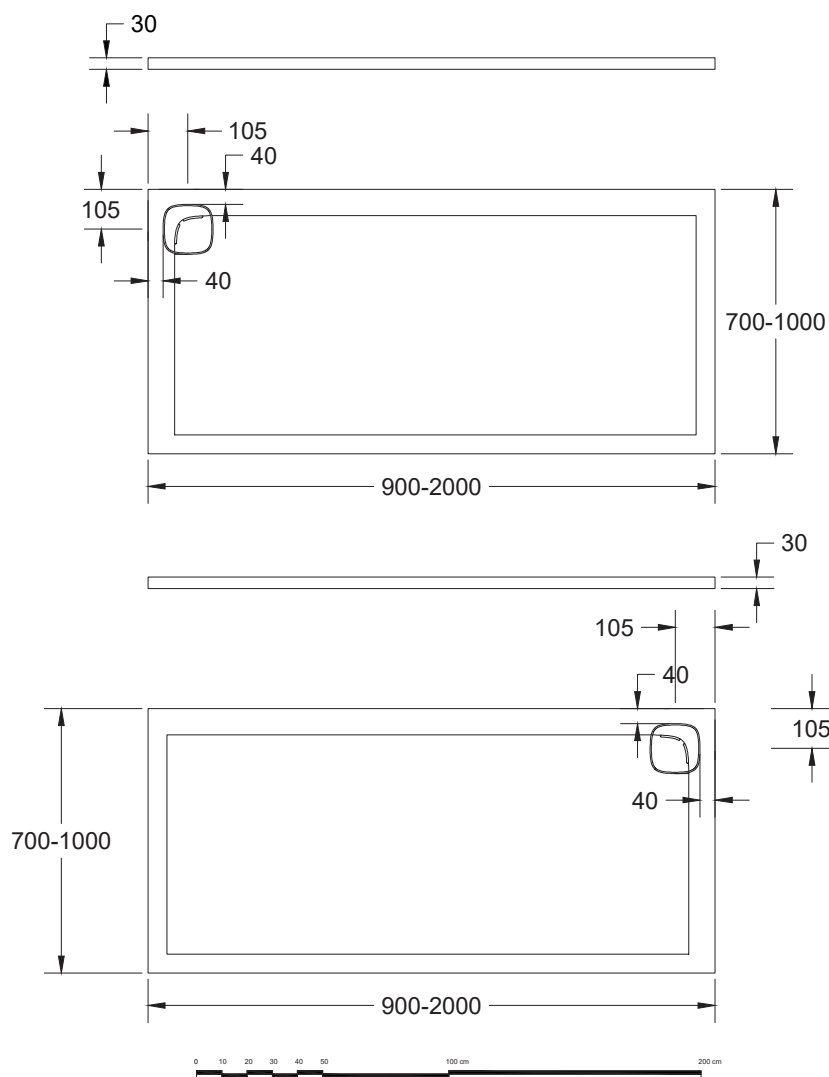

Haule

L. da 90-200 x P da 70 a 100 **Luxolid®**

**Luxolid®**

disponibile in 16 colorazioni