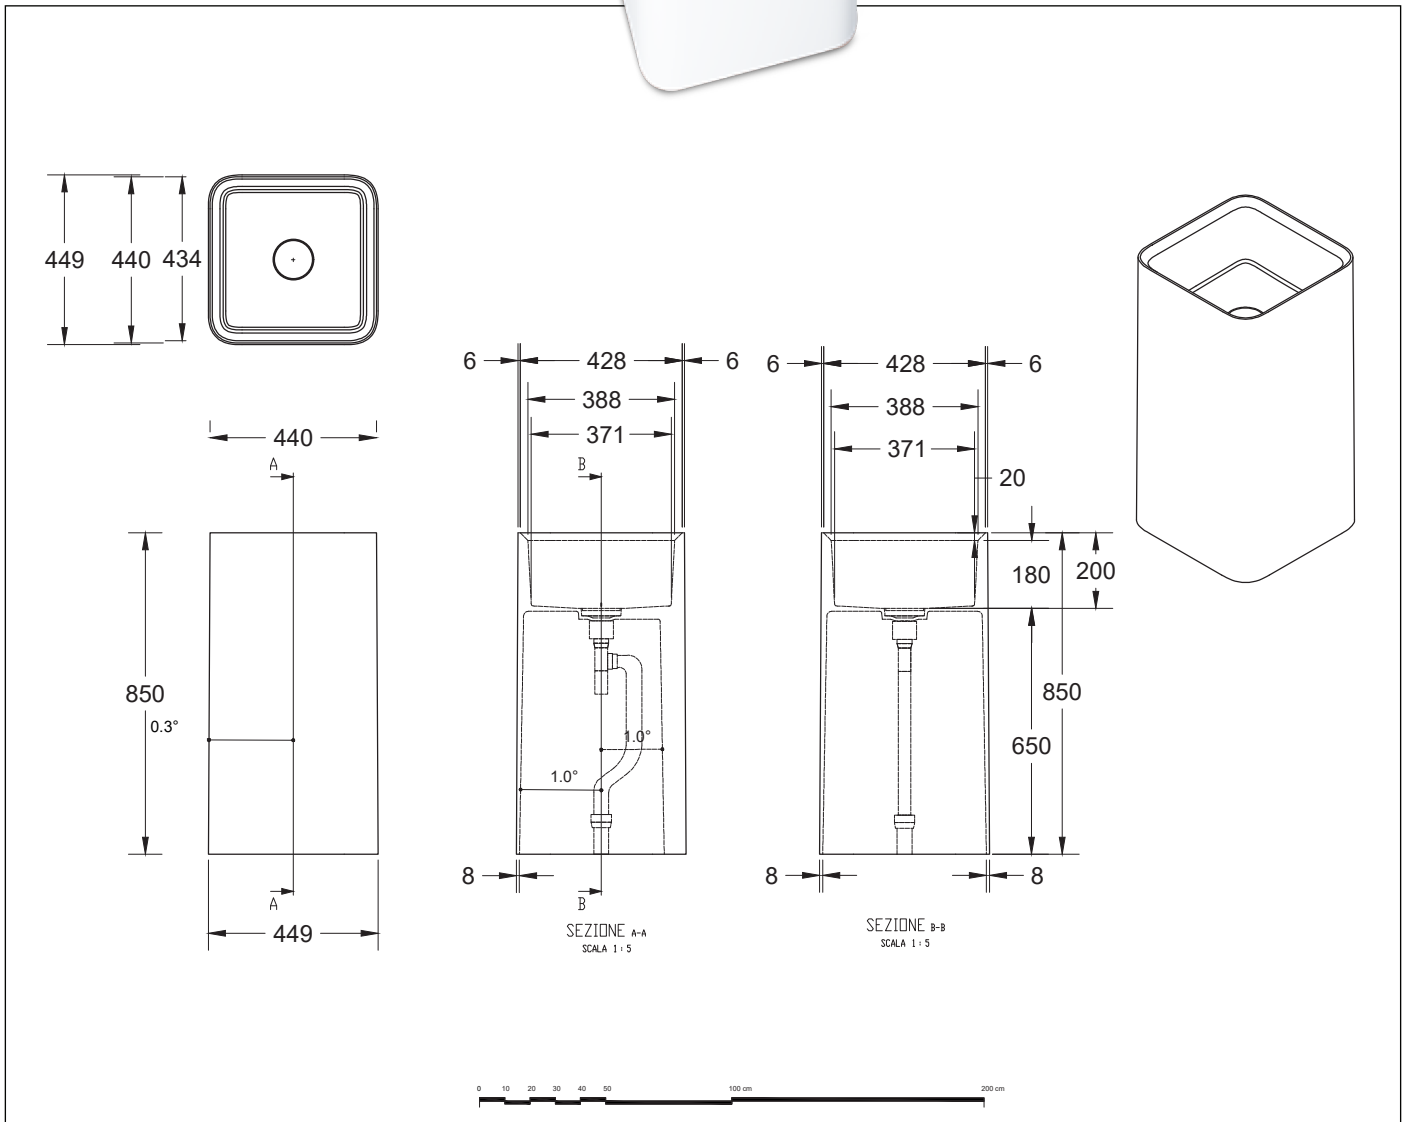

Hui s45

W H I T E L A B E L[®]

R.45 x h.85

Luxolid[®]