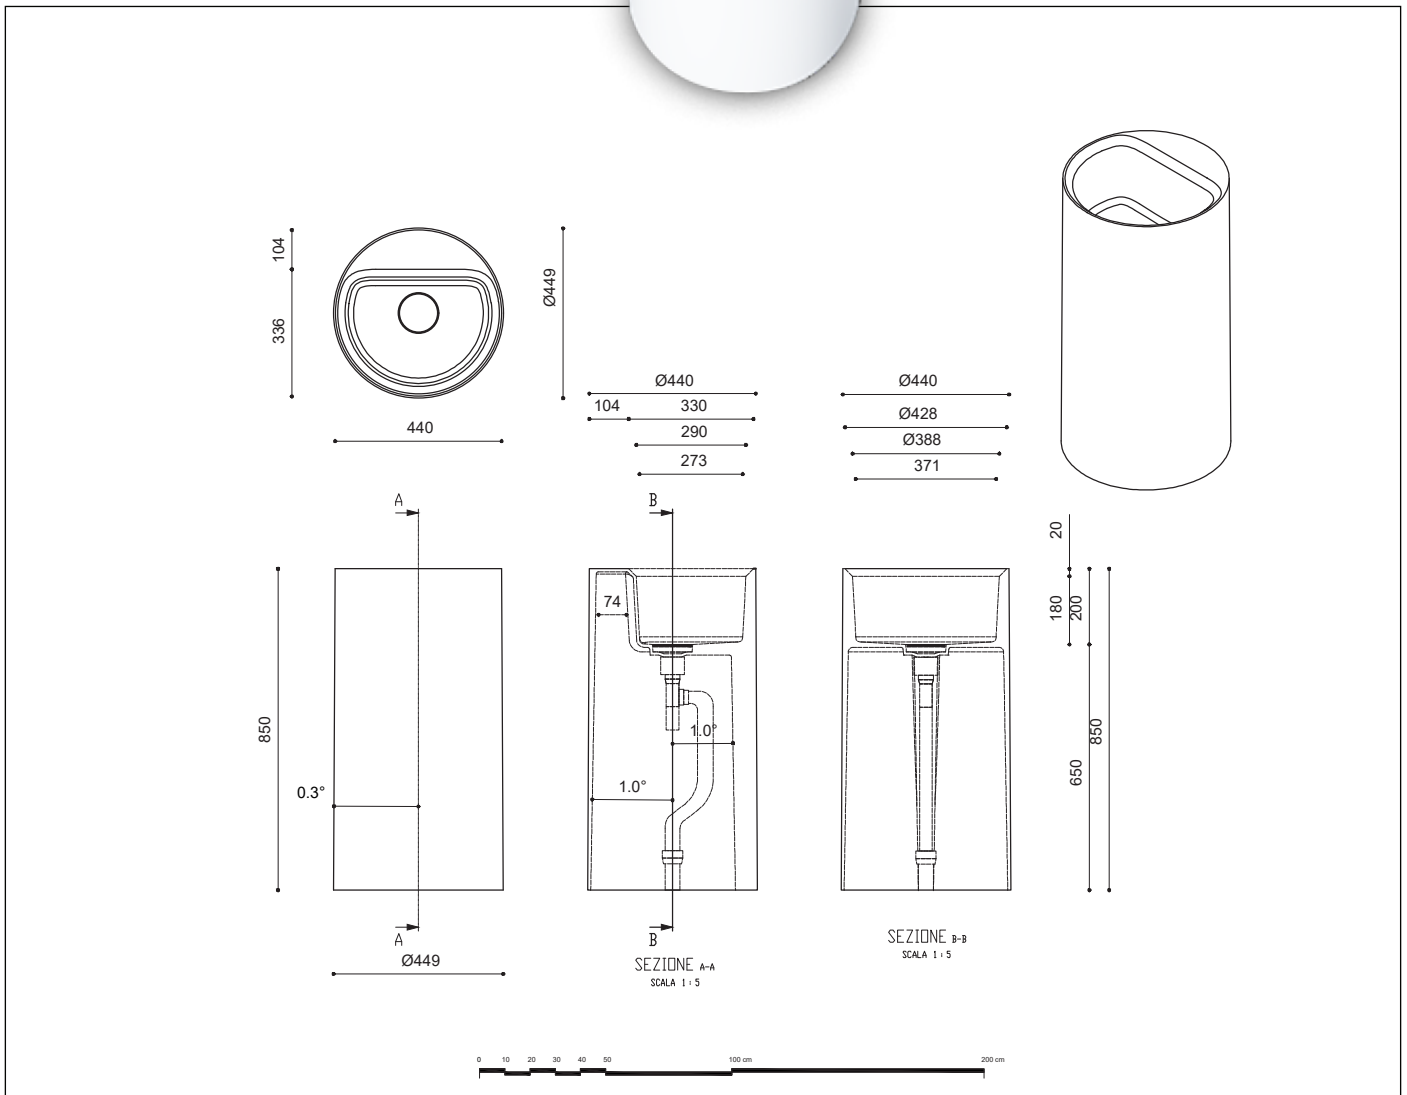

Hui r45 shelf

W H I T E L A B E L[®]

R.45 x h.85

Luxolid[®]