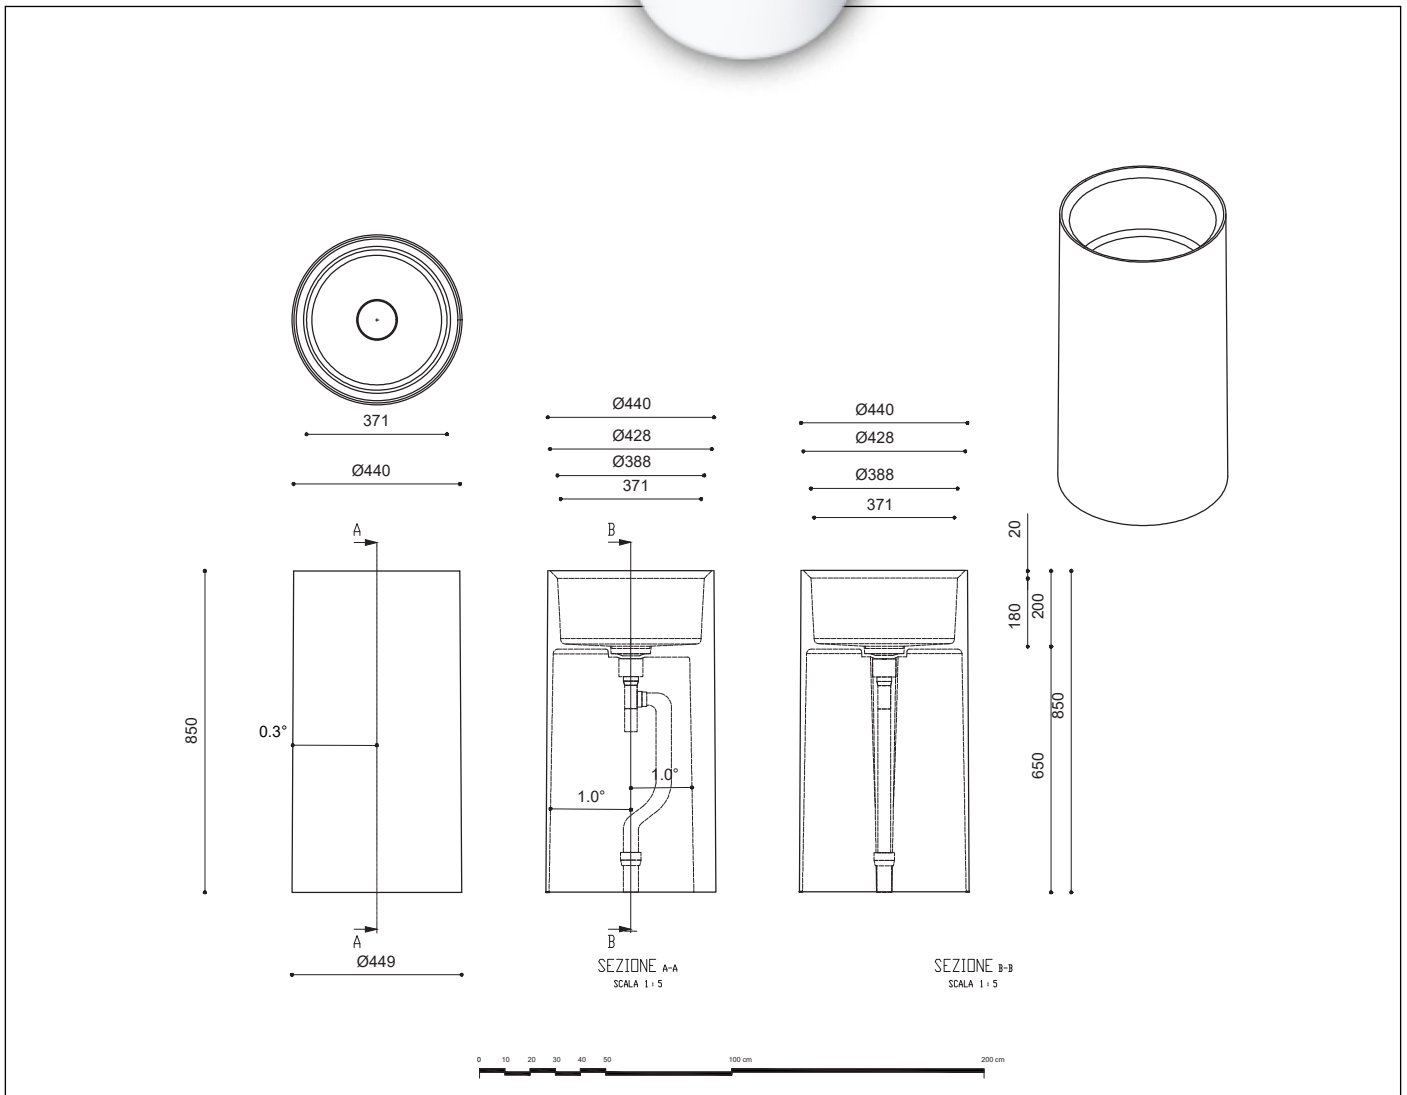

Hui r45

W H I T E L A B E L<sup>®</sup>

R.45 x h.85

Luxolid<sup>®</sup>