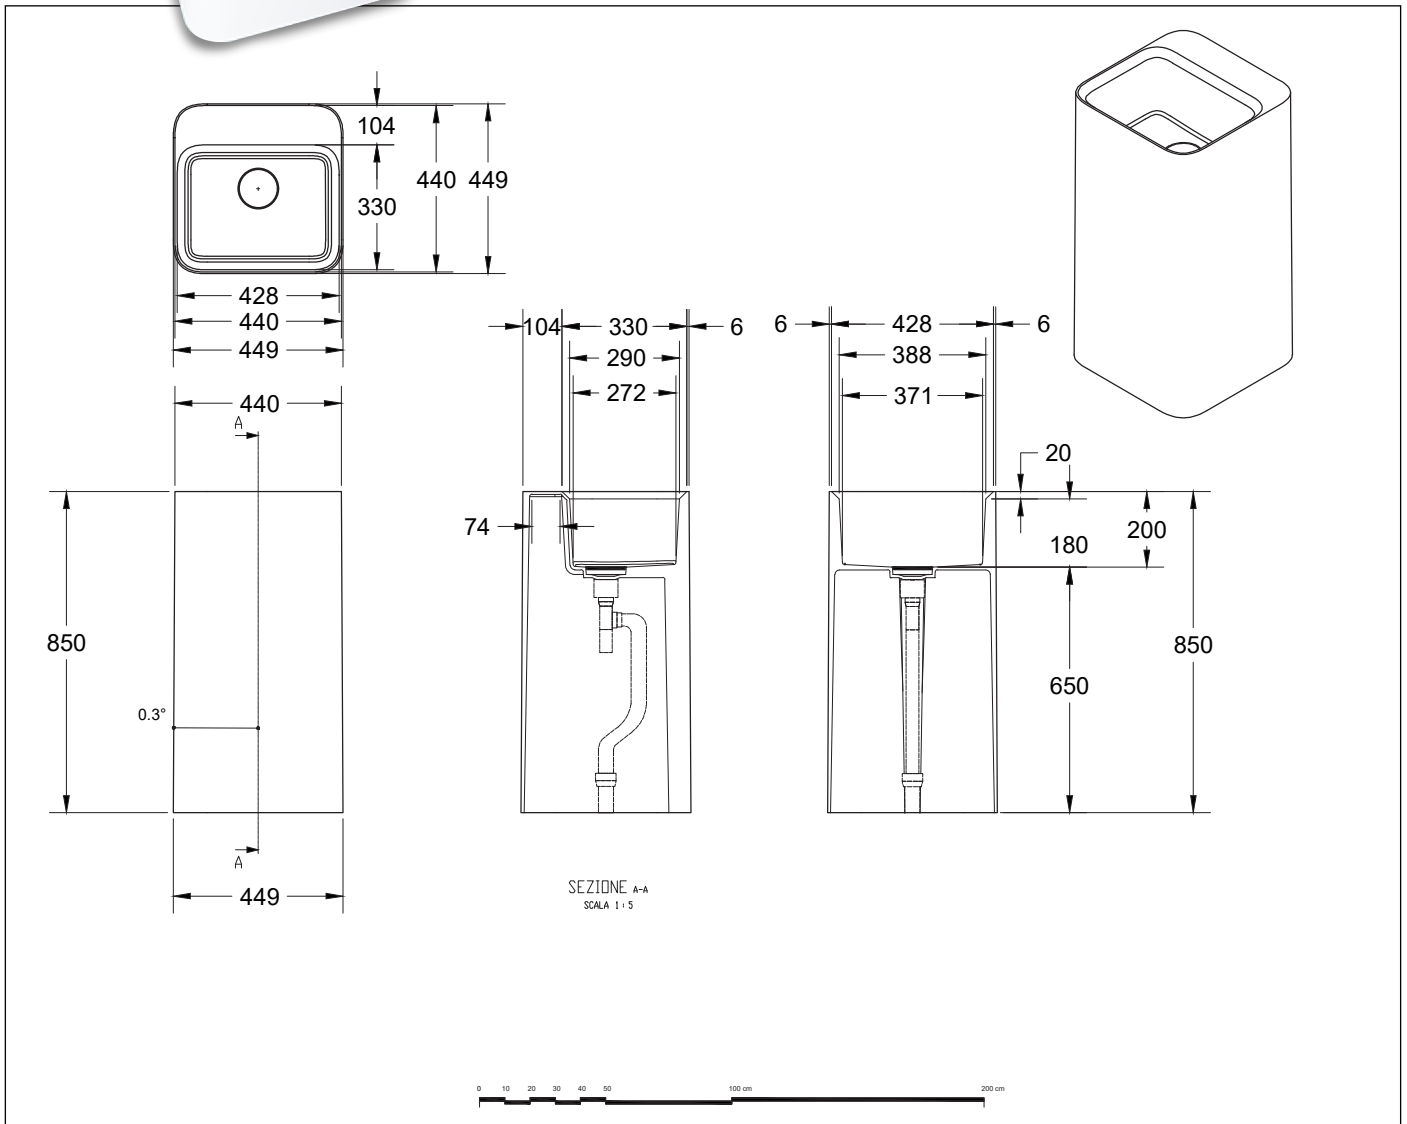

Hui s45 Shelf

W H I T E L A B E L[®]

R.45 x h.85

Luxolid[®]