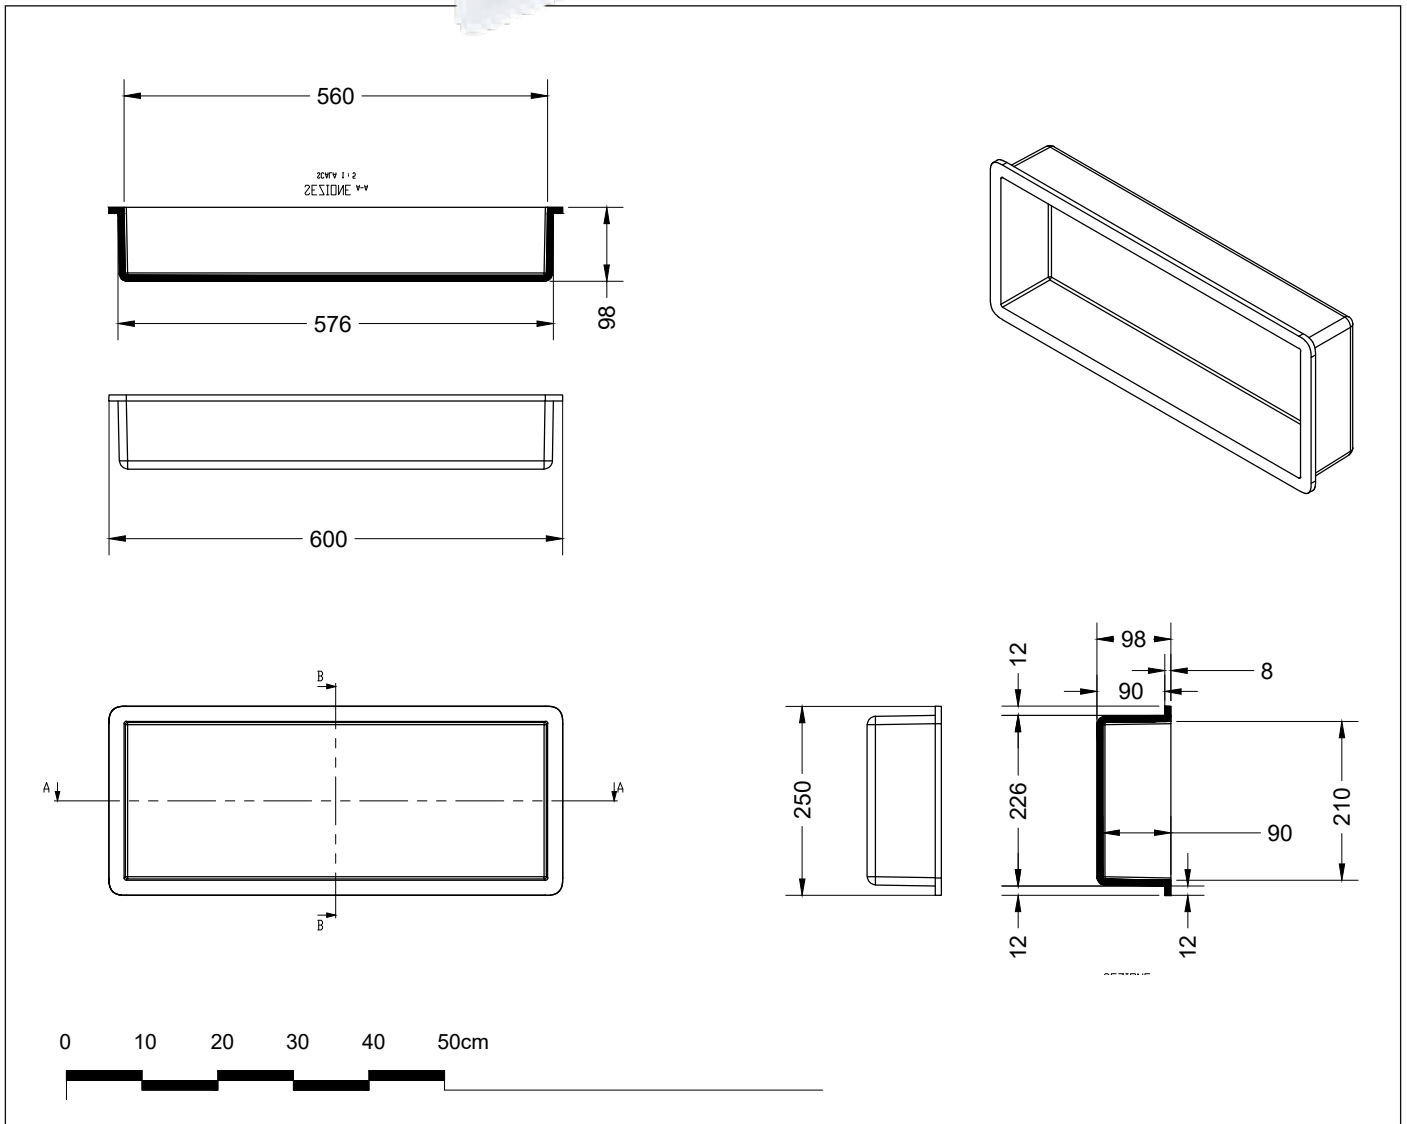

Iloko⁶⁰

W H I T E L A B E L[®] L.60 x h.25 x P.90

Luxolid[®]