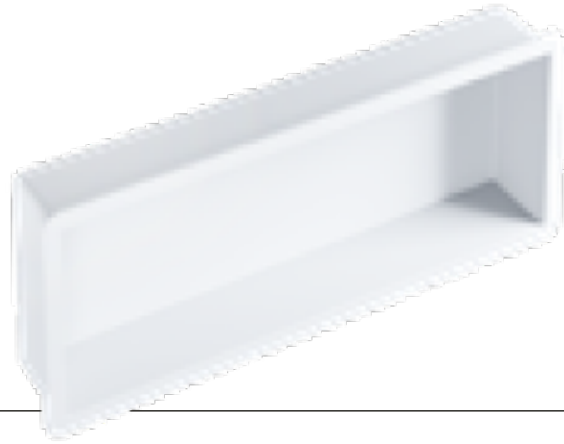

Iloko⁶⁰

W H I T E L A B E L[®] L.60 x h.25 x P.90

Luxolid[®]