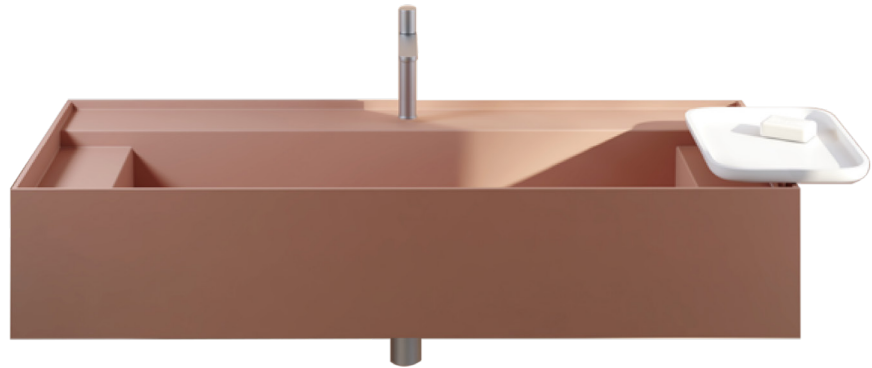

Kahuna¹²⁰

W H I T E L A B E L[®] L.120 x P.50 x h.22,5 cm

Luxolid[®]