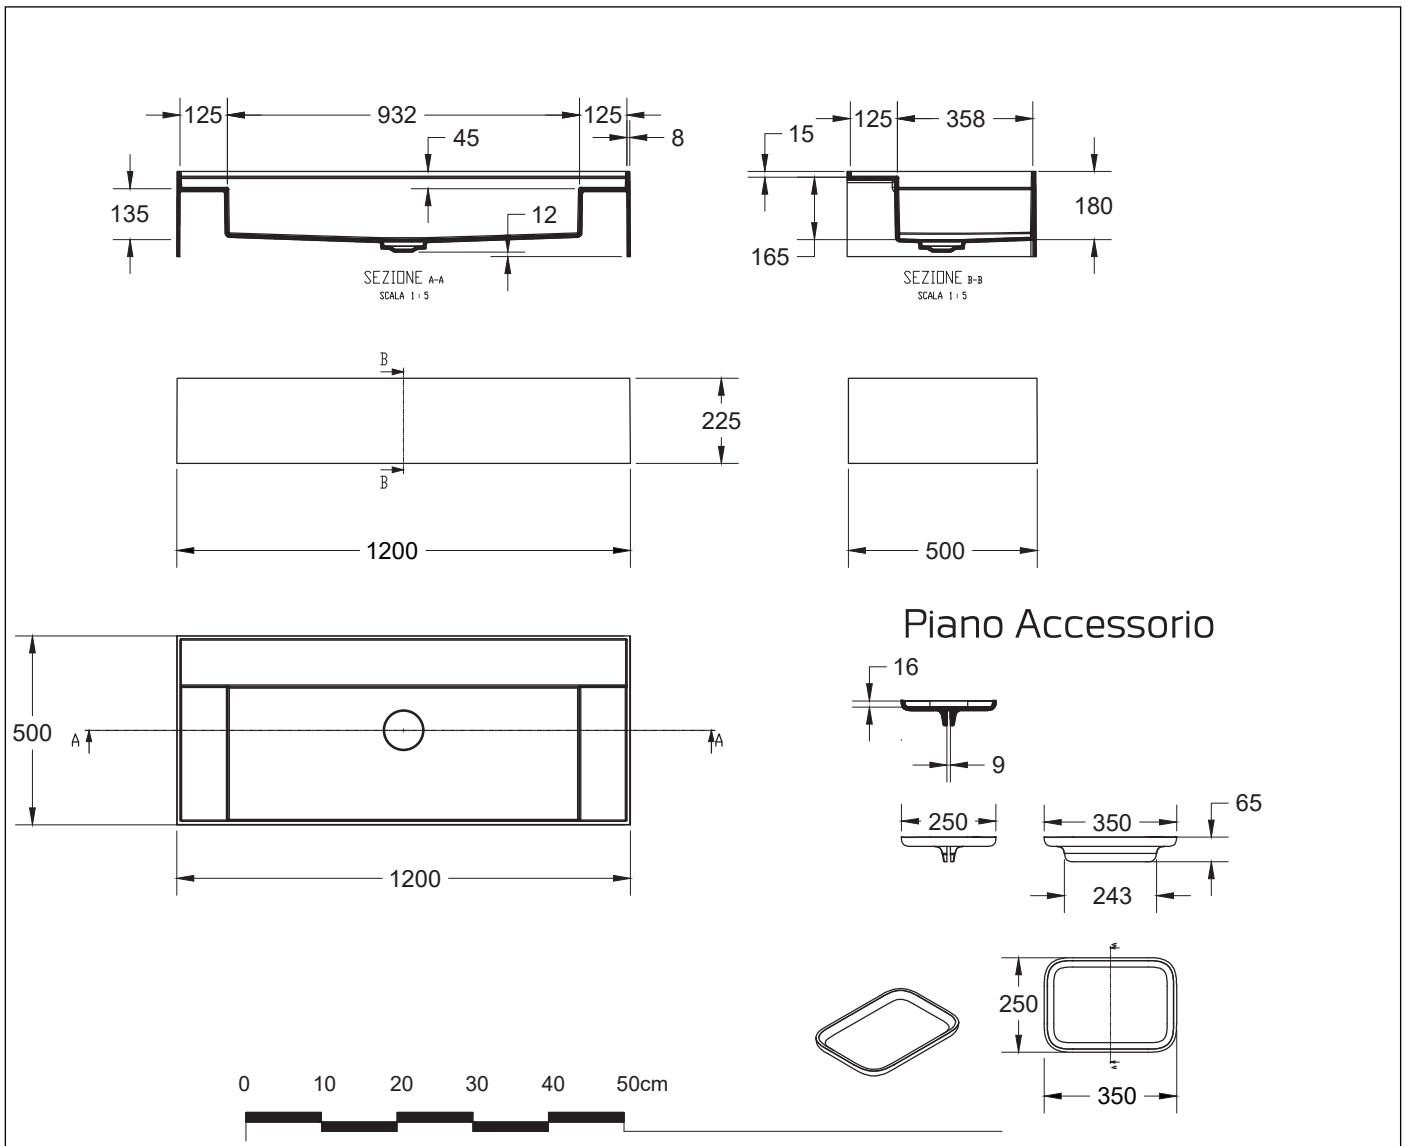

Kahuna¹²⁰

W H I T E L A B E L[®] L.120 x P.50 x h.22,5 cm

Luxolid[®]