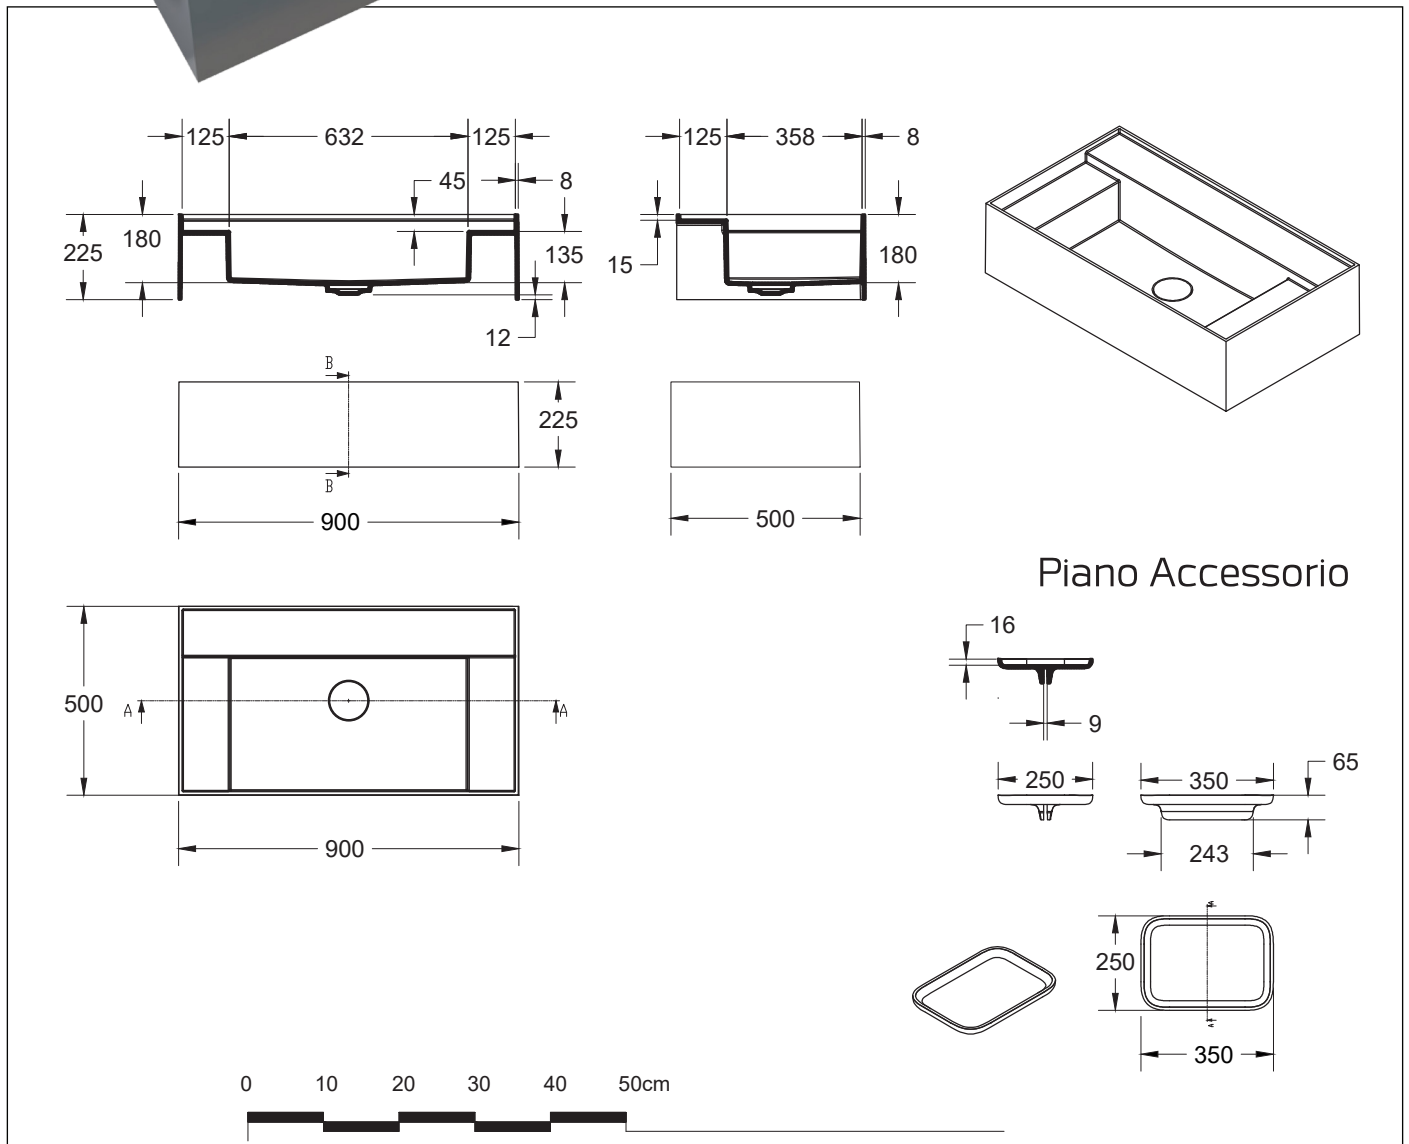

Kahuna⁹⁰

W H I T E L A B E L[®] L.90 x P.50 x h.22,5 cm

Luxolid[®]