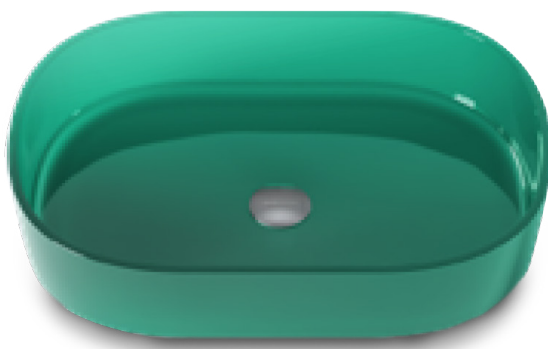

Kolu 60

W H I T E L A B E L[®] L.60 x P.42 x h.13,5 cm

LUMENIT[®]

disponibile in 5 colori trasparenti e traslucidi