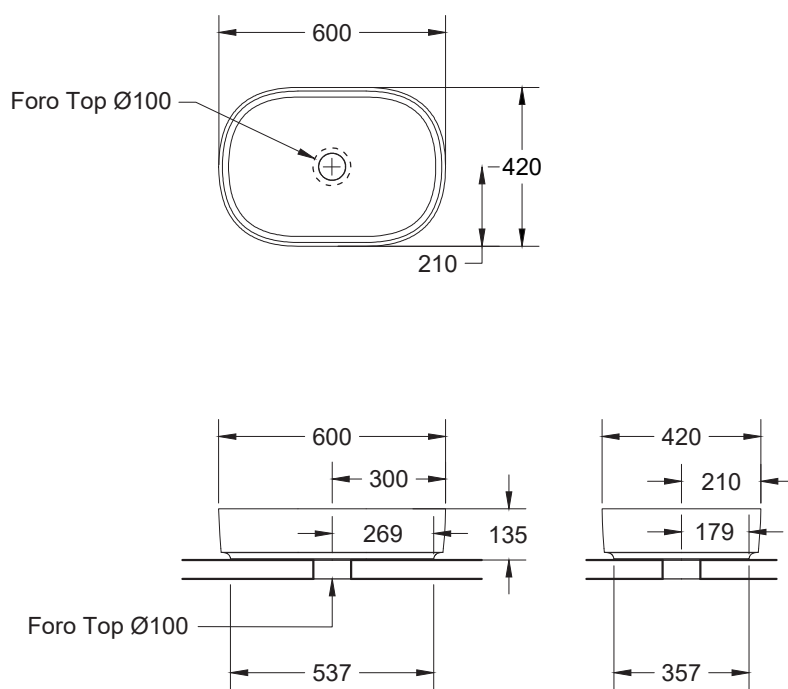

Kolu 60

W H I T E L A B E L[®] L.60 x P.42 x h.13,5 cm

LUMENIT[®]

disponibile in 5 colori trasparenti e traslucidi