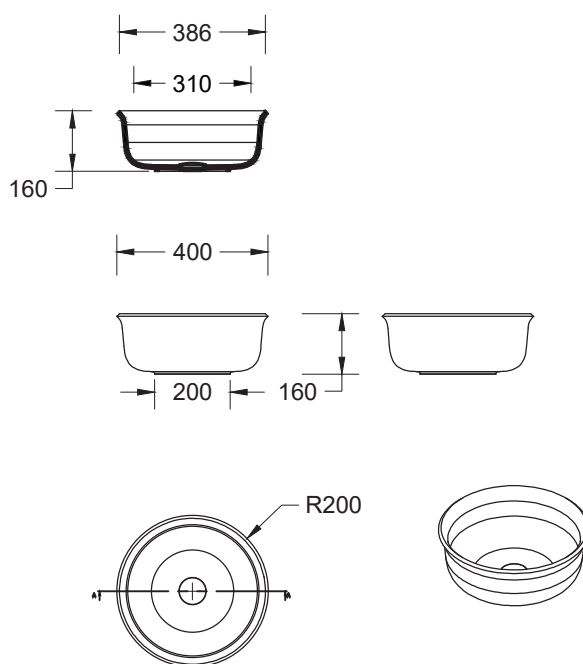

Lua 40

W H I T E L A B E L<sup>®</sup> L.40 x P.40 x h.16 cm

**LUMENIT<sup>®</sup>**

disponibile in 5 colori trasparenti e traslucidi