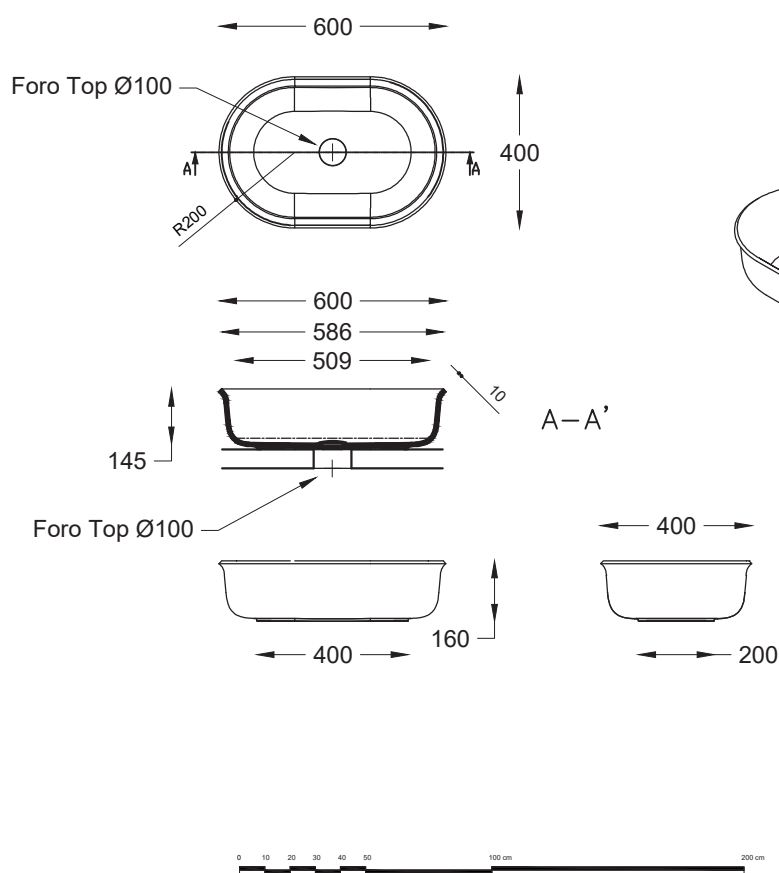

Lua 60

W H I T E L A B E L[®] L.60 x P.40 x h.16 cm

LUMENIT[®]

disponibile in 5 colori trasparenti e traslucidi