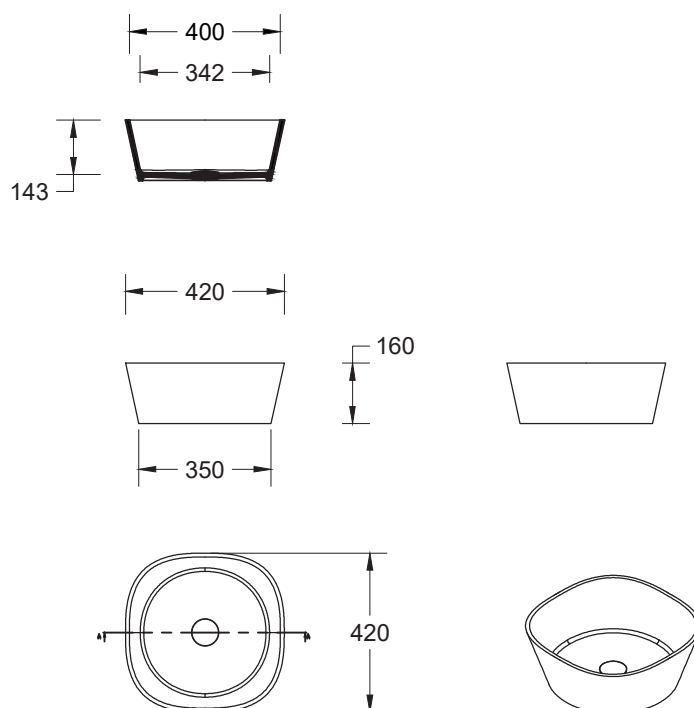

Mua 40

W H I T E L A B E L[®] L.40 x P.40 x h.16 cm

LUMENIT[®]

disponibile in 5 colori trasparenti e traslucidi