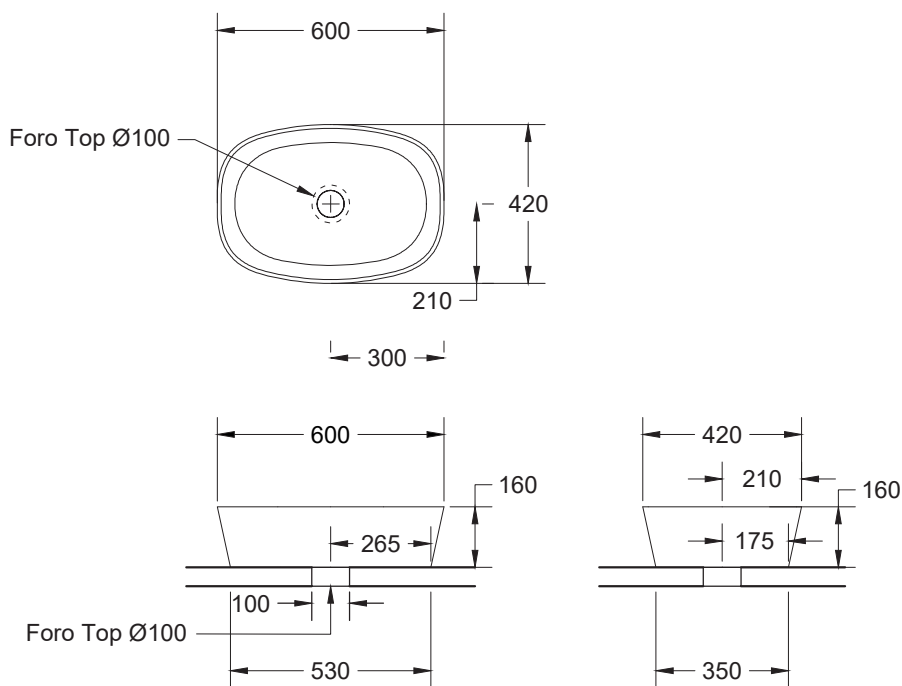

Mua 60

W H I T E L A B E L[®] L.60 x P.42 x h.16 cm

LUMENIT[®]

disponibile in 5 colori trasparenti e traslucidi