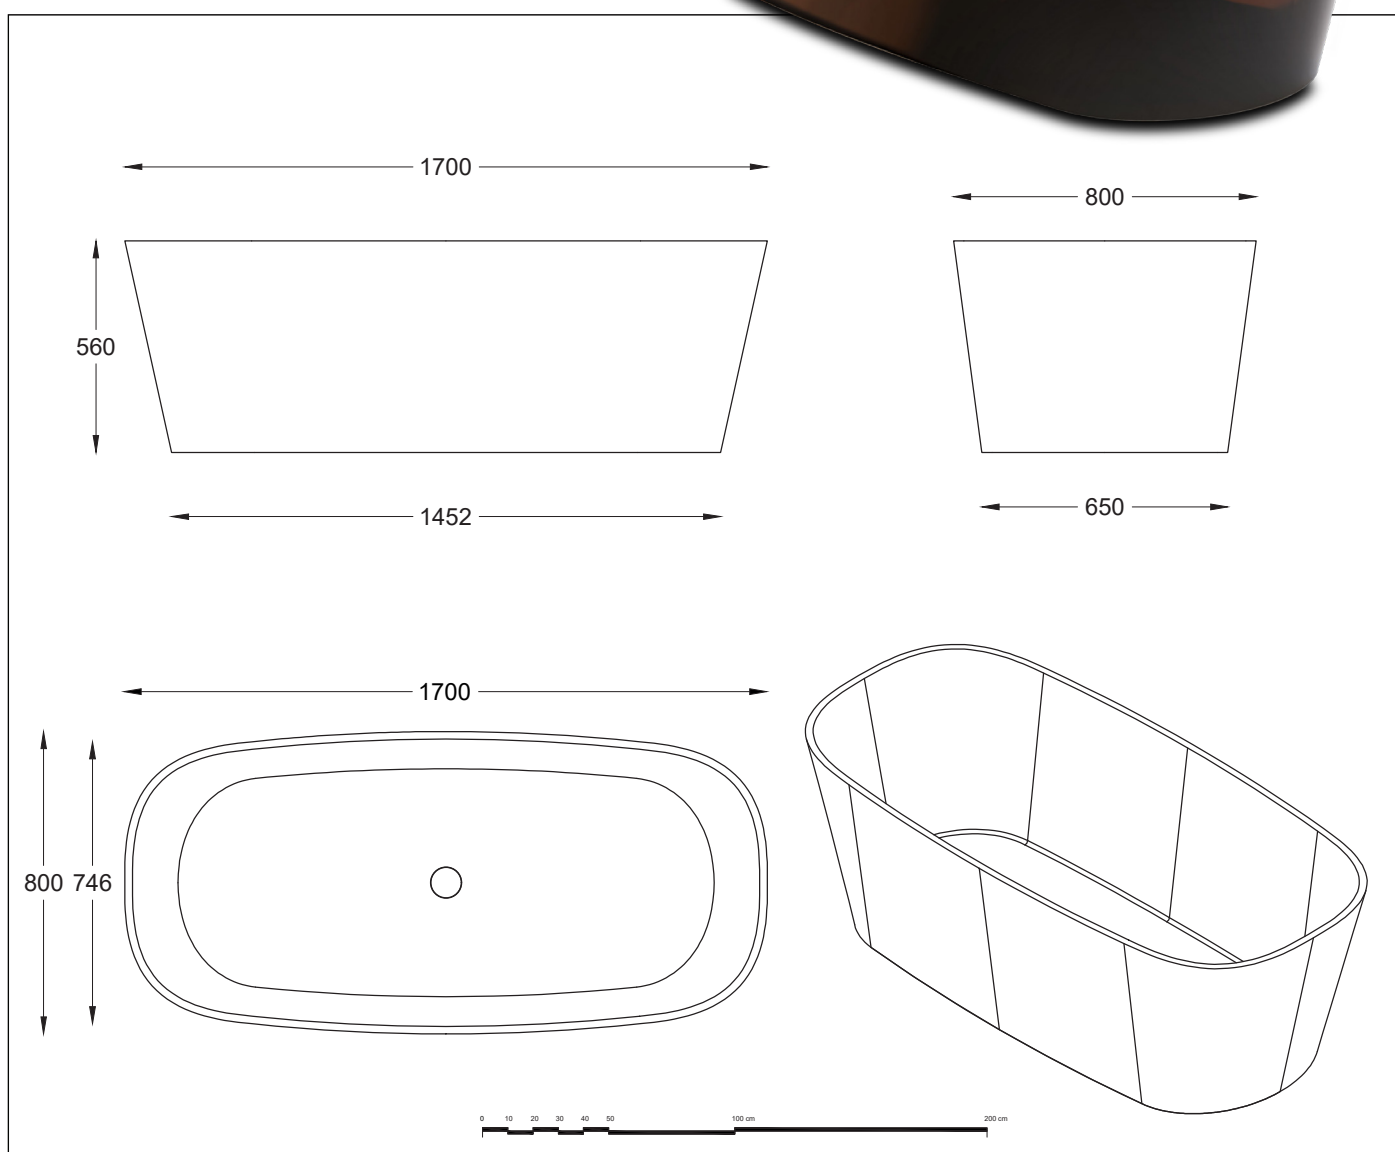

Mua bath 170

W H I T E L A B E L<sup>®</sup> L.170 x P.80 x h.56 cm

# LUMENIT<sup>®</sup>

disponibile in 5 colori trasparenti e traslucidi

Bocchette	Contenuto Acqua <sup>(1)</sup> lt	Peso netto vasca	Peso vasca piena	Volume di spedizione Delivery Volume m <sup>3</sup>
	-	-	-	-