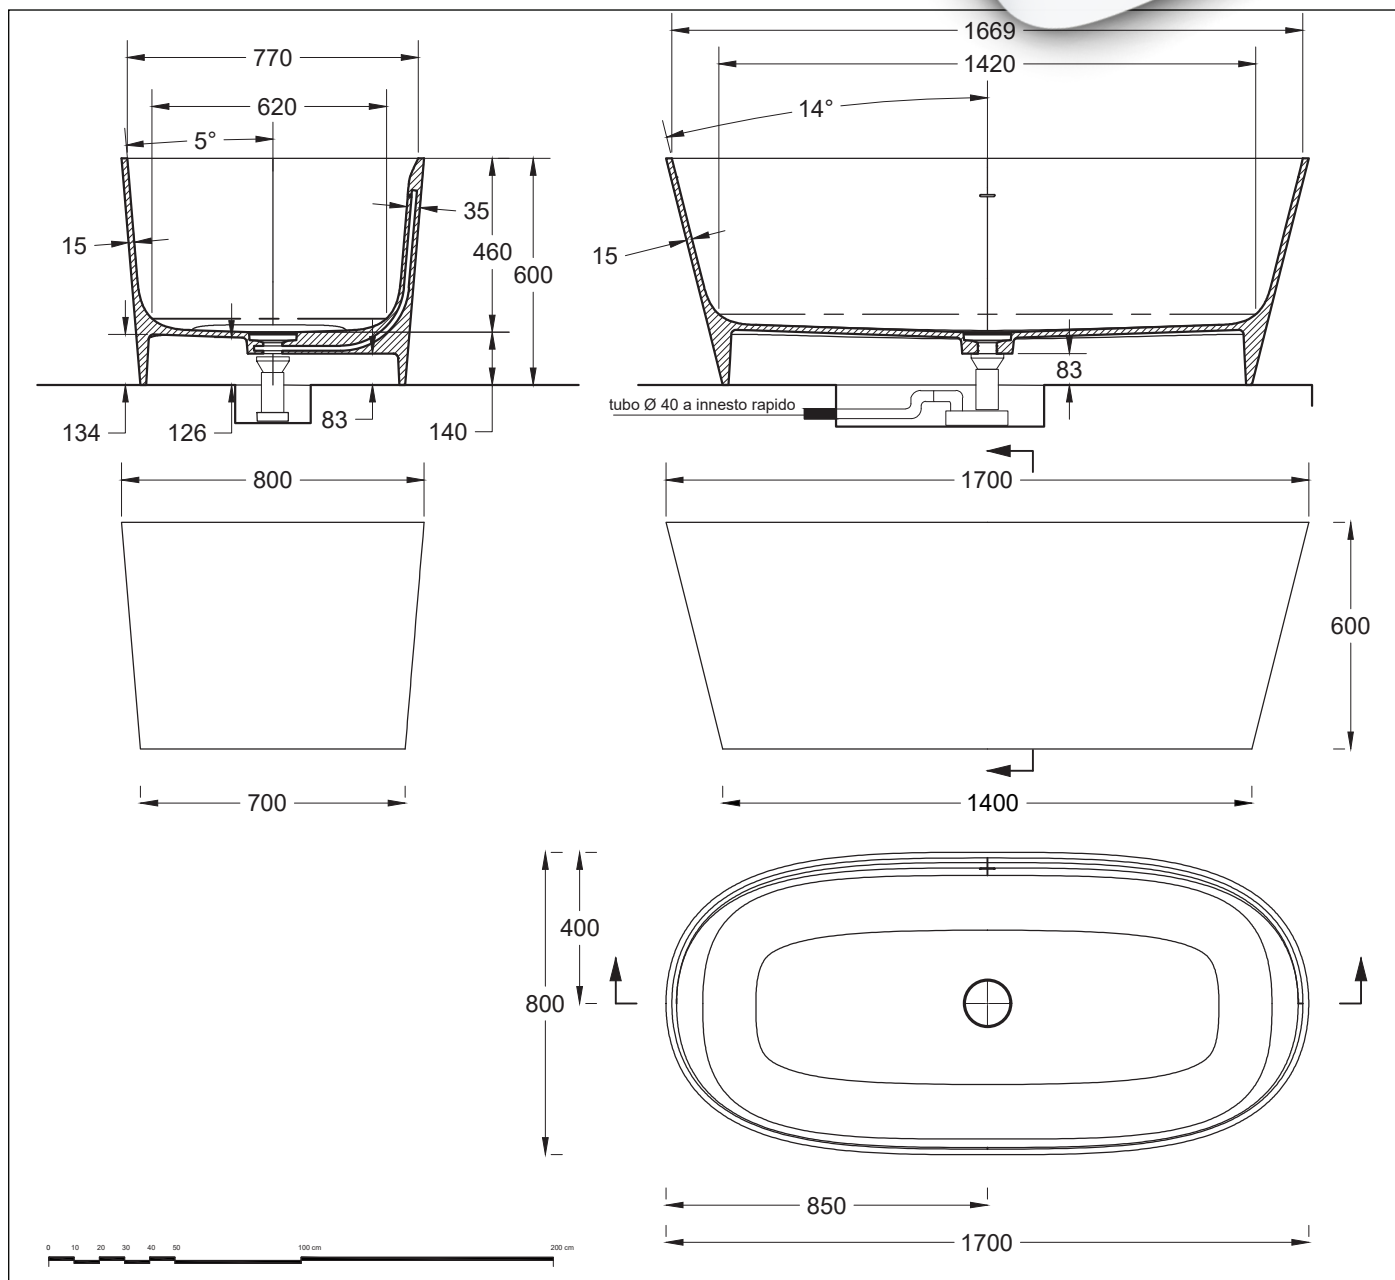

Smooth bath 170

W H I T E L A B E L ®

170 x 80 x 60

Bocchette	Contenuto Acqua ⁽¹⁾ lt	Peso netto vasca	Peso vasca piena	Volume di spedizione Delivery Volume m ³
-	-	-	-	-