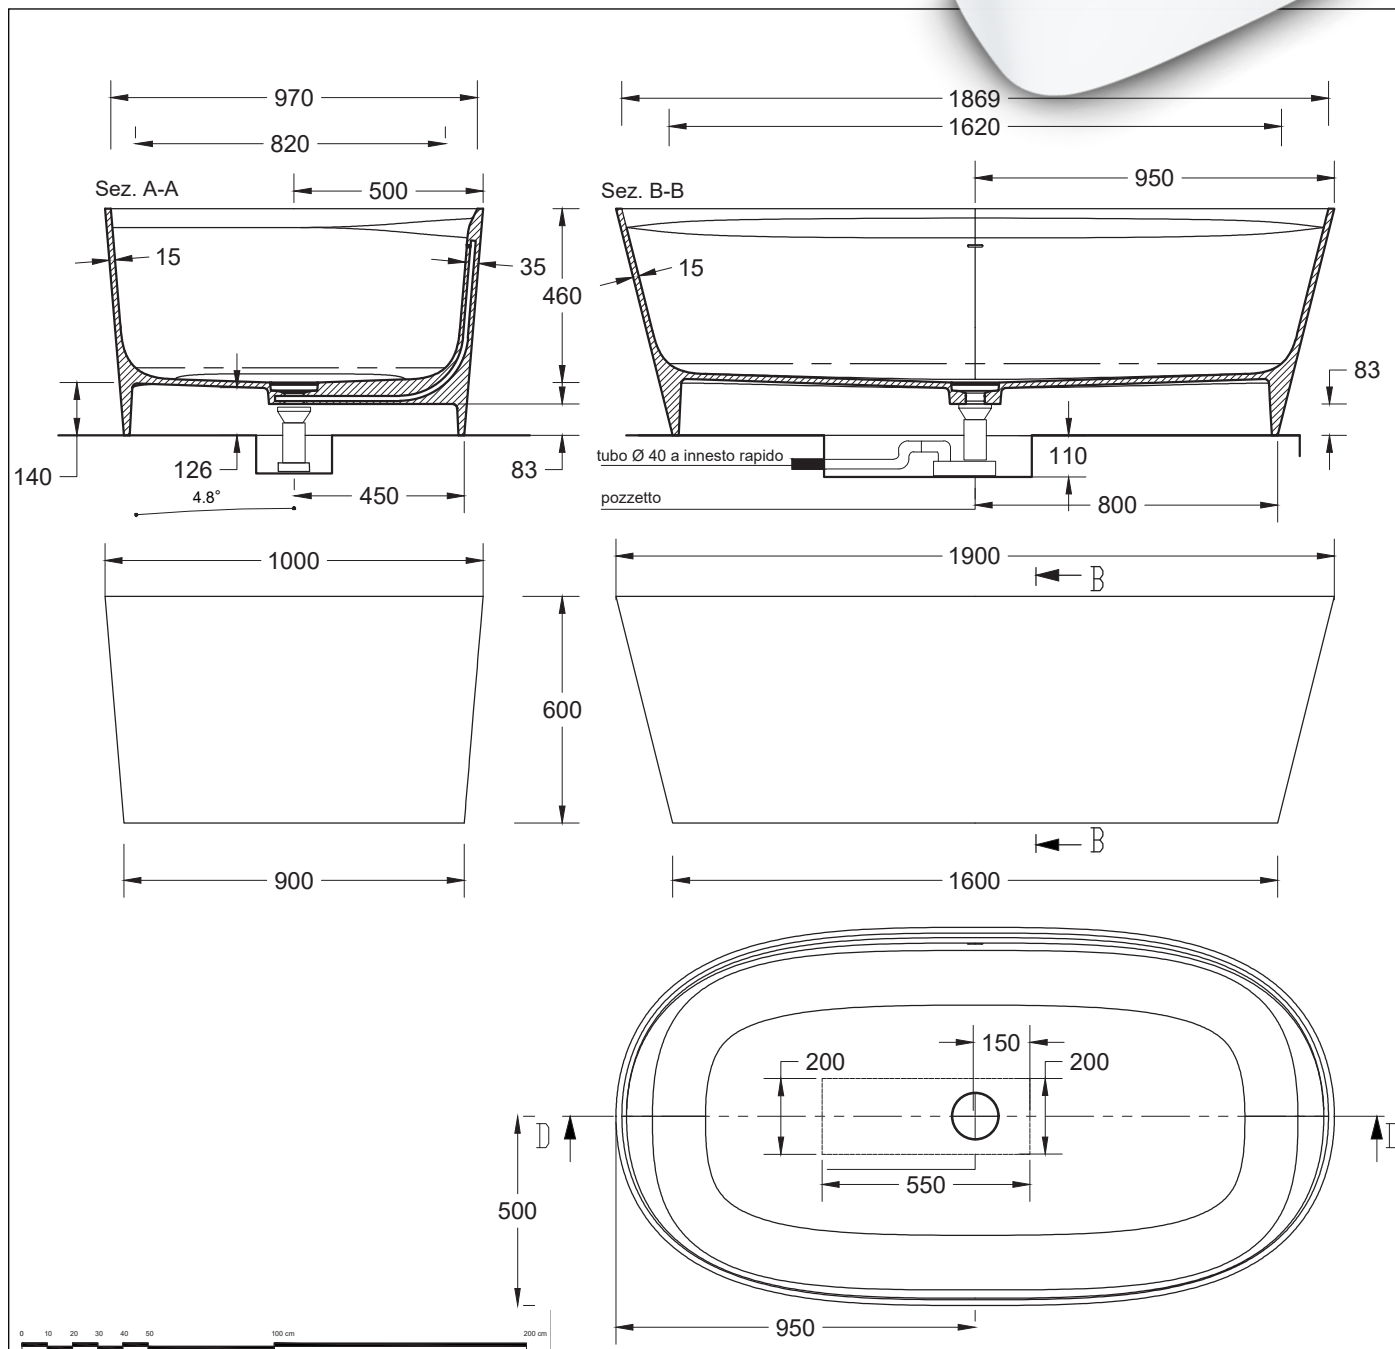

Smooth bath 190

W H I T E L A B E L<sup>®</sup>

190 x 100 x 60

Bocchette	Contenuto Acqua <sup>(1)</sup> lt	Peso netto vasca	Peso vasca piena	Volume di spedizione Delivery Volume m <sup>3</sup>
-	-	-	-	-

I dati e le caratteristiche indicate non impegnano la Ditta, che si riserva il diritto di apportare tutte le modifiche ritenute opportune senza obbligo di preavviso o sostituzione.  
Data and specifications given are not binding. Ditta reserves the right to make changes deemed appropriate without prior notice or obligation to update.