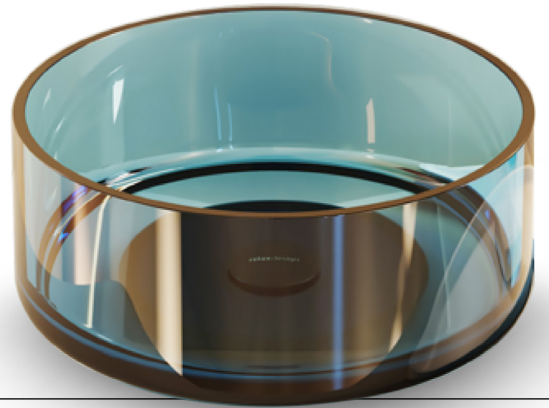

Boxy<sup>round S</sup>

W H I T E L A B E L<sup>®</sup> Ø 42 cm | h 17 cm

LUMENIT<sup>®</sup>

disponibile in 5 colori trasparenti e traslucidi