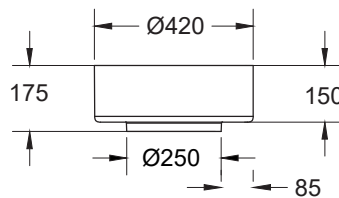

Boxy<sup>round S</sup>

W H I T E L A B E L<sup>®</sup> Ø 42 cm | h 17 cm

LUMENIT<sup>®</sup>

disponibile in 5 colori trasparenti e traslucidi