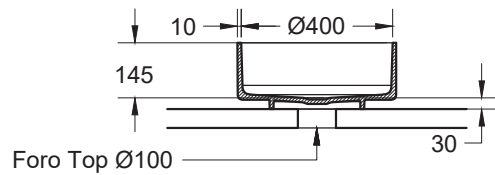

Boxy<sup>round S</sup>

W H I T E L A B E L<sup>®</sup> Ø 42 cm | h 17 cm

LUMENIT<sup>®</sup>

disponibile in 5 colori trasparenti e traslucidi