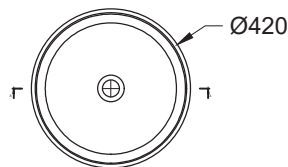

Boxy<sup>round S</sup>

W H I T E L A B E L<sup>®</sup> Ø 42 cm | h 17 cm

LUMENIT<sup>®</sup>

disponibile in 5 colori trasparenti e traslucidi