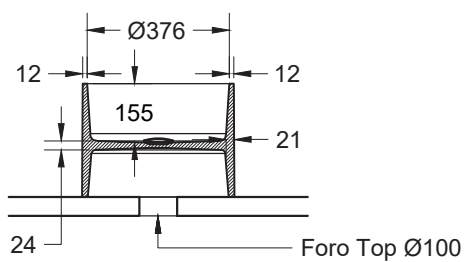

Hea 30

W H I T E L A B E L<sup>®</sup>

Ø 40 cm | h 30 cm

LUMENIT<sup>®</sup>

disponibile in 5 colori trasparenti e traslucidi