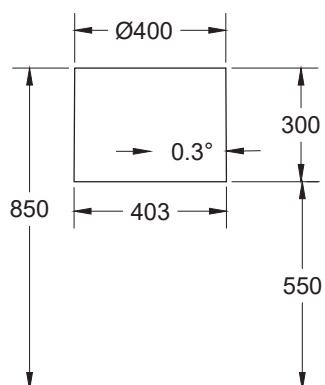

Hea 30

W H I T E L A B E L<sup>®</sup>

Ø 40 cm | h 30 cm

LUMENIT<sup>®</sup>

disponibile in 5 colori trasparenti e traslucidi