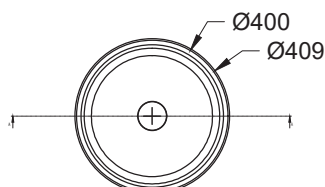

Eha 85

W H I T E L A B E L[®]

R.40 x h.85

LUMENIT[®]

disponibile in 5 colori trasparenti e traslucidi