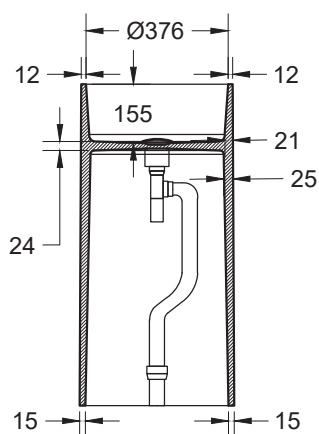

Eha 85

W H I T E L A B E L[®]

R.40 x h.85

LUMENIT[®]

disponibile in 5 colori trasparenti e traslucidi