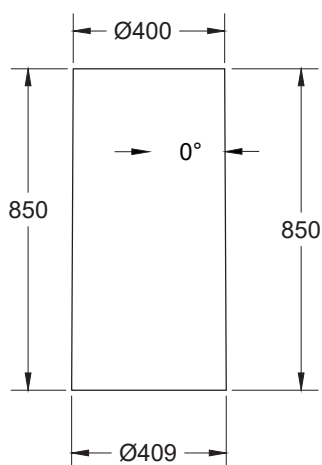

Eha 85

W H I T E L A B E L[®]

R.40 x h.85

LUMENIT[®]

disponibile in 5 colori trasparenti e traslucidi