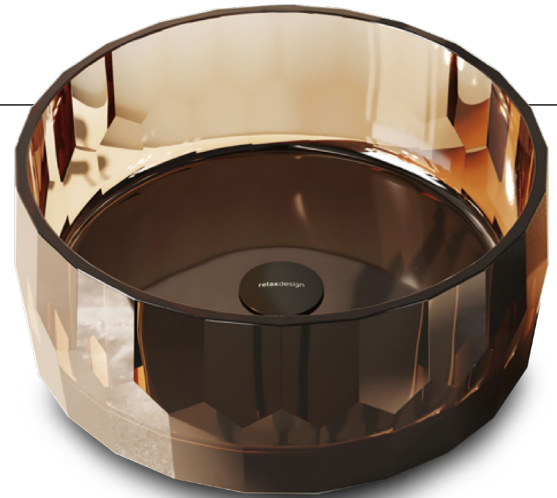

Fuze

W H I T E L A B E L ®

lavabo  
dim.: diam. 45 / h17.5cm  
peso: 4.9kg

LUMENIT®

disponibile in 5 colori trasparenti e traslucidi