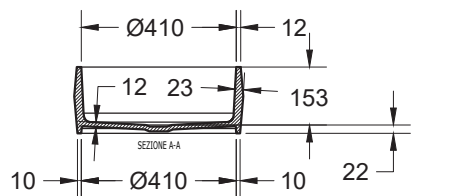

Fuze

W H I T E L A B E L ®

lavabo  
dim.: diam. 45 / h17.5cm  
peso: 4.9kg

LUMENIT®

disponibile in 5 colori trasparenti e traslucidi