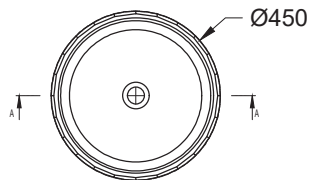

Fuze

W H I T E L A B E L ®

lavabo  
dim.: diam. 45 / h17.5cm  
peso: 4.9kg

LUMENIT®

disponibile in 5 colori trasparenti e traslucidi