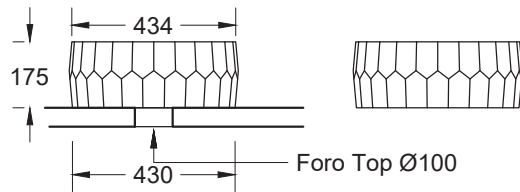

Fuze

W H I T E L A B E L ®

lavabo  
dim.: diam. 45 / h17.5cm  
peso: 4.9kg

LUMENIT®

disponibile in 5 colori trasparenti e traslucidi