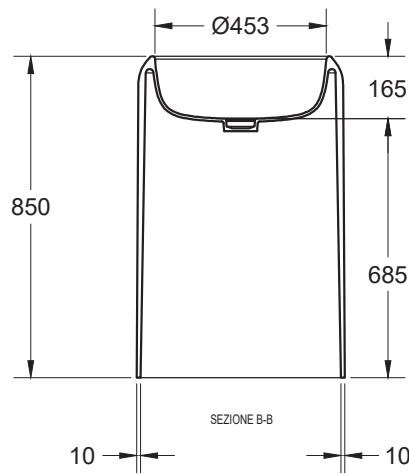

Gelly Free

W H I T E L A B E L[®] Ø 55 cm | h 85 cm

Luxolid[®]