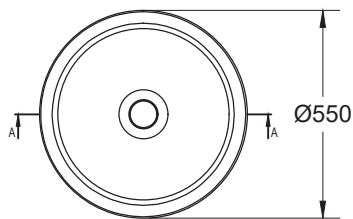

Gelly Free

W H I T E L A B E L[®] Ø 55 cm | h 85 cm

Luxolid[®]