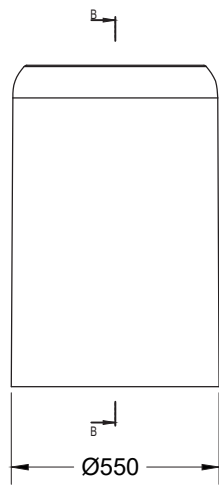

Gelly Free

W H I T E L A B E L[®] Ø 55 cm | h 85 cm

Luxolid[®]