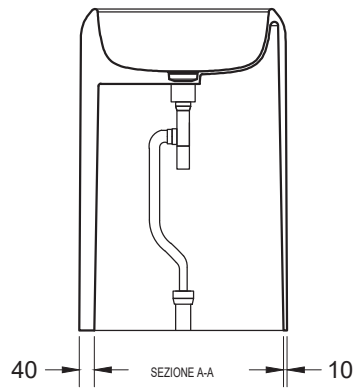

Gelly Free

W H I T E L A B E L[®] Ø 55 cm | h 85 cm

Luxolid[®]