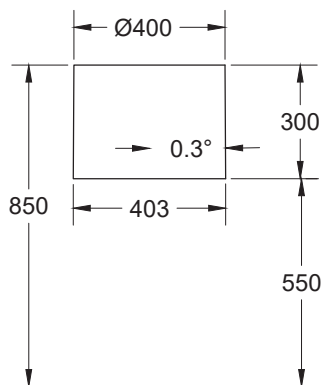

Eha 30

W H I T E L A B E L[®]

Ø 40 cm | h 30 cm

LUMENIT[®]