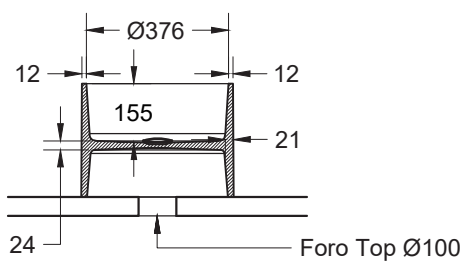

Eha 30

W H I T E L A B E L[®]

Ø 40 cm | h 30 cm

LUMENIT[®]