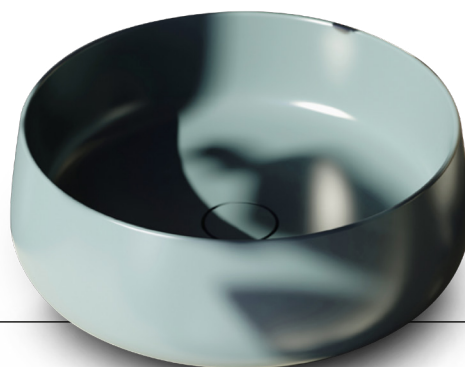

Hype <sup>small</sup>

W H I T E L A B E L <sup>®</sup>

Ø 45 cm | h 16 cm

Luxolid <sup>®</sup>