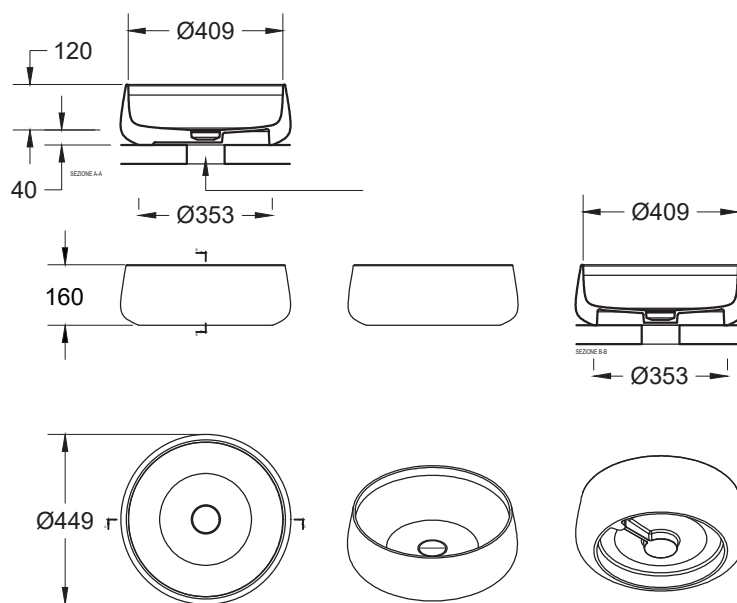

Hype <sup>small</sup>

W H I T E L A B E L <sup>®</sup>

Ø 45 cm | h 16 cm

Luxolid <sup>®</sup>