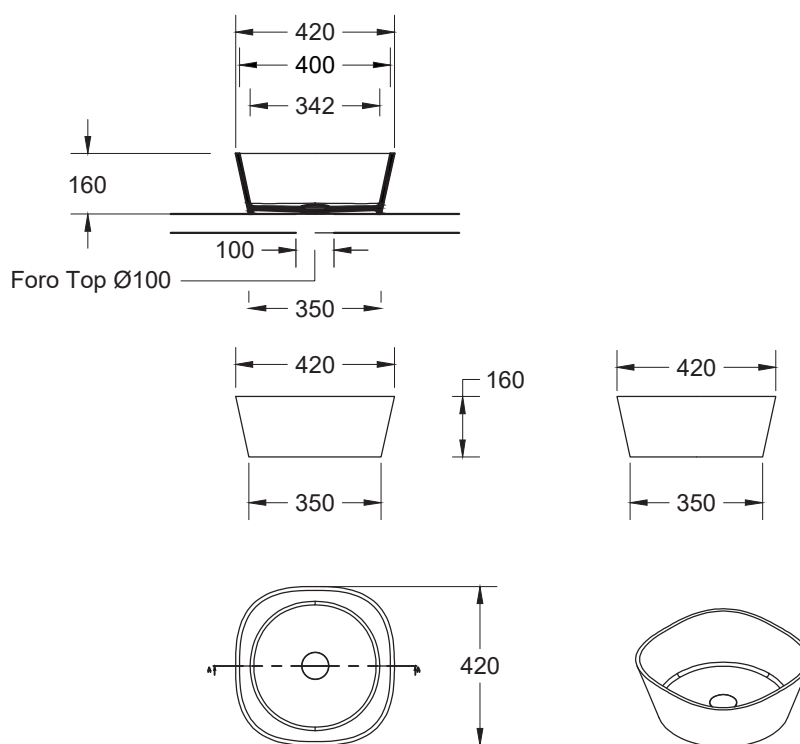

Mua 40

W H I T E L A B E L[®] L.40 x P.40 x h.16 cm

LUMENIT[®]